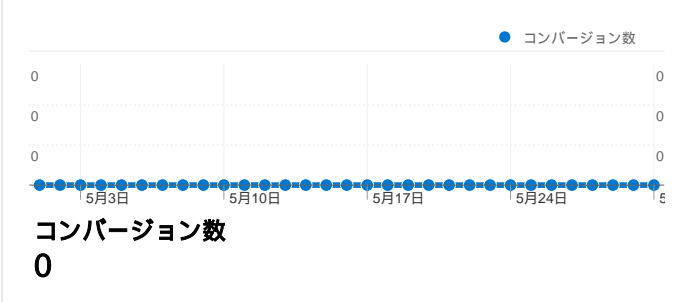

コンバージョン サマリー