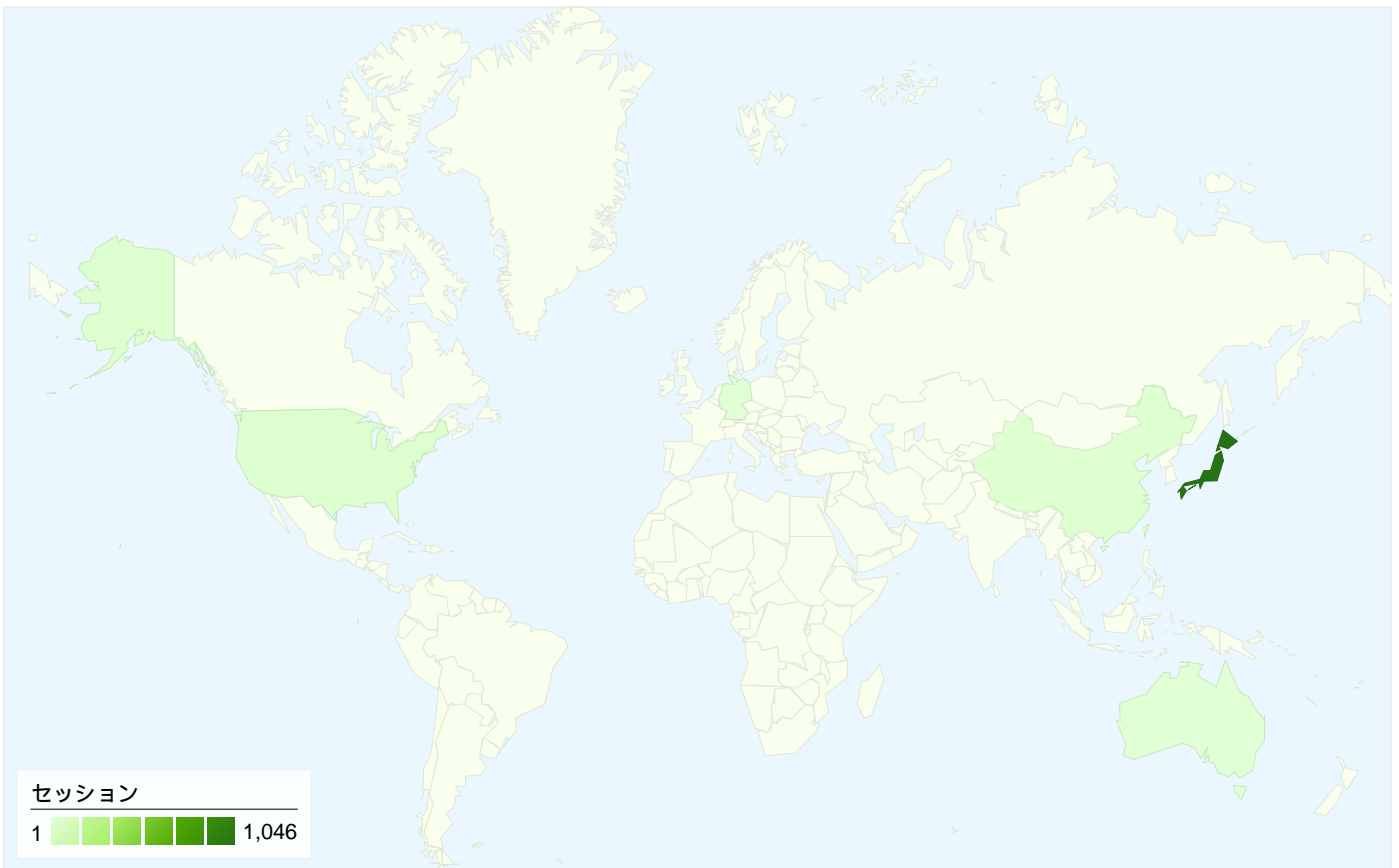

## コンバージョンの成果

## 1,0986国/地域

### 利用状況

国/地域	セッション	セッションあたりの閲覧ページ数	平均サイト滞在時間	新規セッションの割合	直帰率
Japan	1,046	2.59	00:02:37	37.09%	51.82%
United States	19	1.11	00:00:01	84.21%	94.74%
Singapore	17	2.53	00:03:12	29.41%	23.53%
China	14	1.64	00:01:15	0.00%	64.29%
Australia	1	2.00	00:00:19	100.00%	0.00%
Germany	1	1.00	00:00:00	100.00%	100.00%