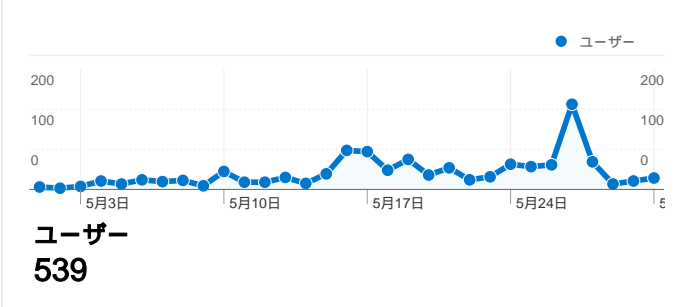

マイレポート

比較: サイト

利用状況

1,098 セッション

52.28% 直帰率

2,795 ページビュー数

00:02:33 平均サイト滞在時間

2.55 セッションあたりの閲覧ページ数

37.25% 新規セッションの割合

ユーザー サマリー

地図上のデータ表示

トラフィック サマリー

コンテンツ サマリー

ページ数	ページビュー数	ページビュー数の割合
/lt/index.php?Events/2010/05=	892	31.91%
/lt/index.php?GenesisLightning	413	14.78%
/lt/index.php?Extras/2010/051	352	12.59%
/lt/index.php?Events/2010/04=	187	6.69%
/lt/	151	5.40%

コンバージョン サマリー