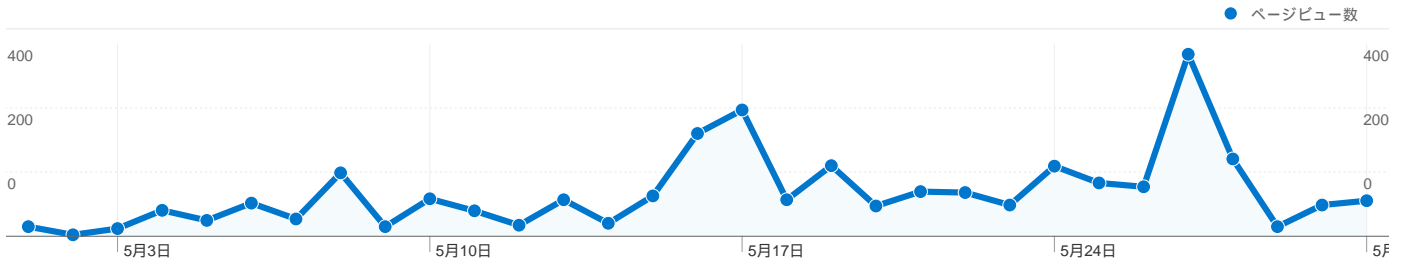

## 1,0986国/地域

### 利用状況

国/地域	セッション	セッションあたりの閲覧ページ数	平均サイト滞在時間	新規セッションの割合	直帰率
Japan	1,046	2.59	00:02:37	37.09%	51.82%
United States	19	1.11	00:00:01	84.21%	94.74%
Singapore	17	2.53	00:03:12	29.41%	23.53%
China	14	1.64	00:01:15	0.00%	64.29%
Australia	1	2.00	00:00:19	100.00%	0.00%
Germany	1	1.00	00:00:00	100.00%	100.00%

# コンテンツ サマリー

比較: サイト

このサイトのページが表示された合計回数 2,795

2,795 ページビュー数

2,125 ユニーク セッション数

52.28% 直帰率