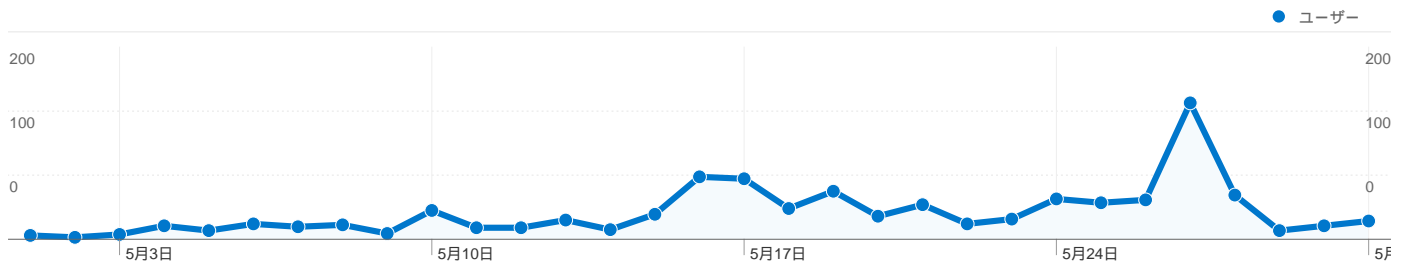

このサイトのユーザー数 539

1,098 セッション

539 ユニークユーザー数

2,795 ページビュー数

2.55 平均ページビュー数

00:02:33 サイト滞在時間

52.28% 直帰率

37.25% 新規セッション数

技術に関するプロフィール

ブラウザ	セッション	セッション数の割合	接続速度	セッション	セッション数の割合
Firefox	563	51.28%	T1	452	41.17%
Chrome	177	16.12%	Unknown	446	40.62%
Internet Explorer	167	15.21%	DSL	112	10.20%
Safari	151	13.75%	Cable	78	7.10%
Mozilla Compatible Agent	19	1.73%	Dialup	10	0.91%