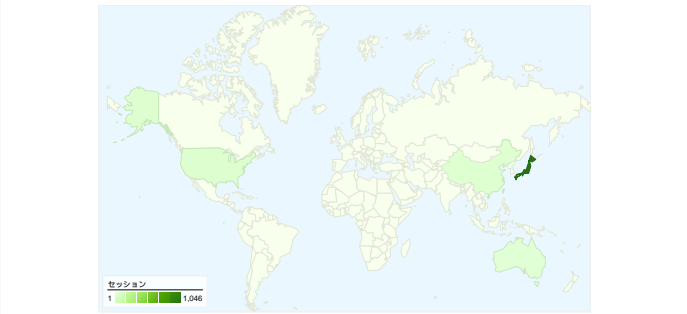

マイレポート

比較: サイト

利用状況

1,098 セッション

52.28% 直帰率

2,795 ページビュー数

00:02:33 平均サイト滞在時間

2.55 セッションあたりの閲覧ページ数

37.25% 新規セッションの割合

ユーザー サマリー

地図上のデータ表示

トラフィック サマリー

コンテンツ サマリー

ページ数	ページビュー数	ページビュー数の割合
/lt/index.php?Events/2010/05=	892	31.91%
/lt/index.php?GenesisLightning	413	14.78%
/lt/index.php?Extras/2010/051	352	12.59%
/lt/index.php?Events/2010/04=	187	6.69%
/lt/	151	5.40%

コンバージョン サマリー