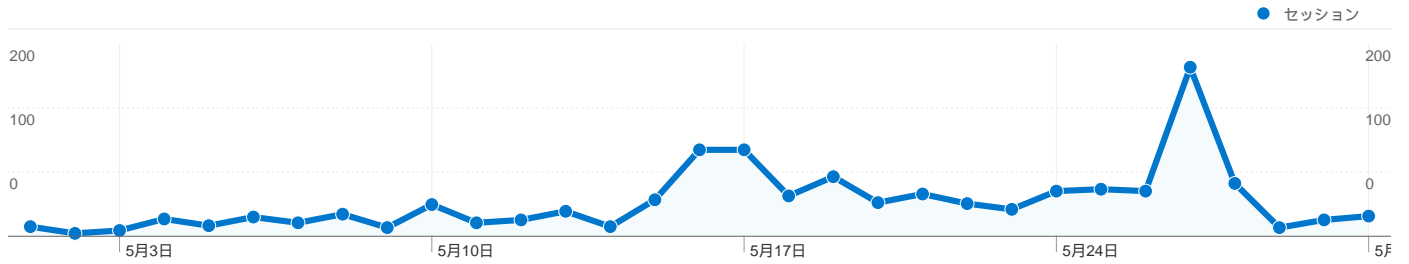

## このサイトのユーザー数 539

1,098 セッション

539 ユニークユーザー数

2,795 ページビュー数

2.55 平均ページビュー数

00:02:33 サイト滞在時間

52.28% 直帰率

37.25% 新規セッション数

## 技術に関するプロフィール

ブラウザ	セッション	セッション数の割合	接続速度	セッション	セッション数の割合
Firefox	563	51.28%	T1	452	41.17%
Chrome	177	16.12%	Unknown	446	40.62%
Internet Explorer	167	15.21%	DSL	112	10.20%
Safari	151	13.75%	Cable	78	7.10%
Mozilla Compatible Agent	19	1.73%	Dialup	10	0.91%

# トラフィック サマリー

比較: サイト

すべてのトラフィックからのセッション数 1,098

28.32% ノーリファラー

71.40% 参照元サイト

0.27% 検索エンジン

- 参照元サイト  
784.00 (71.40%)
- ノーリファラー  
311.00 (28.32%)
- 検索エンジン  
3.00 (0.27%)

### 利用状況

国/地域	セッション	セッションあたりの閲覧ページ数	平均サイト滞在時間	新規セッションの割合	直帰率
Japan	1,046	2.59	00:02:37	37.09%	51.82%
United States	19	1.11	00:00:01	84.21%	94.74%
Singapore	17	2.53	00:03:12	29.41%	23.53%
China	14	1.64	00:01:15	0.00%	64.29%
Australia	1	2.00	00:00:19	100.00%	0.00%
Germany	1	1.00	00:00:00	100.00%	100.00%