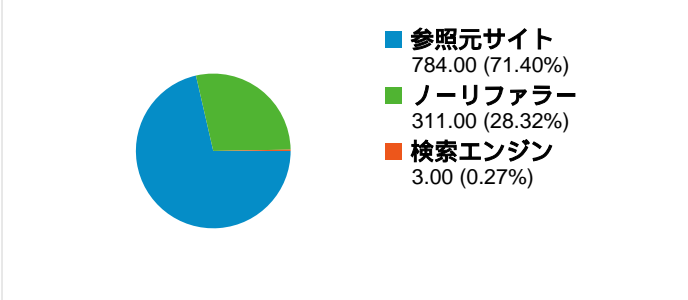

トラフィック サマリー