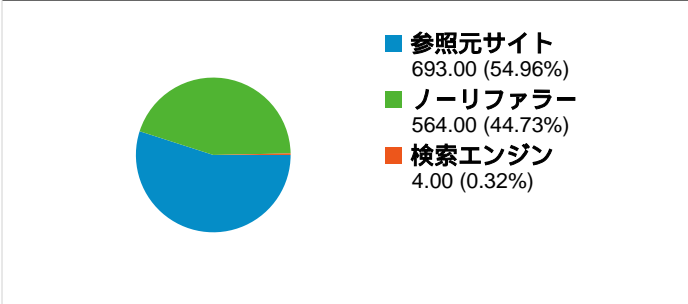

31.96% 新規セッションの割合

ユーザー サマリー

地図上のデータ表示

トラフィック サマリー

コンテンツ サマリー

ページ数	ページビュー数	ページビュー数の割合
/lt/index.php?Events/2010/04=	1,477	52.58%
/lt/index.php?GenesisLightning	389	13.85%
/lt/	137	4.88%
/lt/index.php?Events/2010/03=	129	4.59%
/lt/index.php?Events/2009/01=	55	1.96%

コンバージョン サマリー

このサイトのユーザー数 545

1,261 セッション

545 ユニークユーザー数

2,809 ページビュー数

2.23 平均ページビュー数

00:02:32 サイト滞在時間

59.64% 直帰率