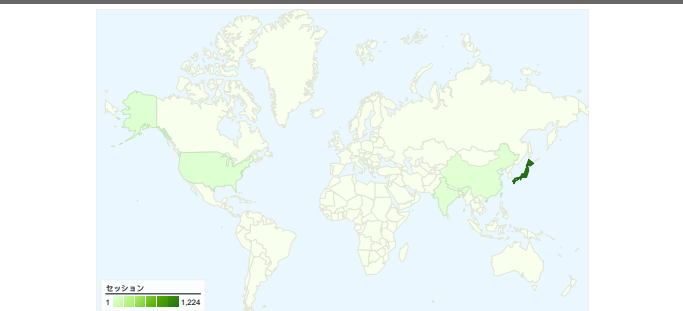

マイレポート

比較: サイト

利用状況

1,261 セッション

59.64% 直帰率

2,809 ページビュー数

00:02:32 平均サイト滞在時間

2.23 セッションあたりの閲覧ページ数

31.96% 新規セッションの割合

ユーザー サマリー

地図上のデータ表示

トラフィック サマリー

コンテンツ サマリー

ページ数	ページビュー数	ページビュー数の割合
/lt/index.php?Events/2010/04=	1,477	52.58%
/lt/index.php?GenesisLightning	389	13.85%
/lt/	137	4.88%
/lt/index.php?Events/2010/03=	129	4.59%
/lt/index.php?Events/2009/01=	55	1.96%

利用状況

国/地域	セッション	セッションあたりの閲覧ページ数	平均サイト滞在時間	新規セッションの割合	直帰率
	セッション 1,261 サイト全体の割合: 100.00%	セッションあたりの閲覧ページ数 2.23 サイトの平均: 2.23 (0.00%)	平均サイト滞在時間 00:02:32 サイトの平均: 00:02:32 (0.00%)	新規セッションの割合 32.36% サイトの平均: 31.96% (1.24%)	直帰率 59.64% サイトの平均: 59.64% (0.00%)
Japan	1,224	2.24	00:02:34	31.86%	59.40%
United States	15	1.00	00:00:00	93.33%	100.00%
Singapore	11	2.82	00:05:03	9.09%	9.09%
China	6	1.33	00:00:09	0.00%	83.33%
India	2	2.50	00:01:32	50.00%	50.00%
(not set)	2	1.00	00:00:00	50.00%	100.00%
Australia	1	1.00	00:00:00	100.00%	100.00%

コンテンツ サマリー

比較: サイト

このサイトのページが表示された合計回数 2,809

2,809 ページビュー数

2,084 ユニーク セッション数

59.64% 直帰率

AdSense の掲載結果

723 AdSense のページ表示回数