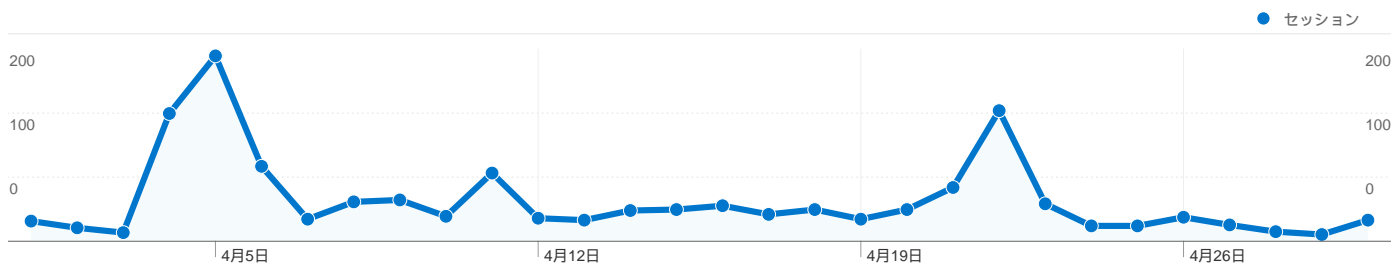

マイレポート

比較: サイト

利用状況

1,261 セッション

59.64% 直帰率

2,809 ページビュー数

00:02:32 平均サイト滞在時間

2.23 セッションあたりの閲覧ページ数

31.96% 新規セッションの割合

ユーザー サマリー

地図上のデータ表示

トラフィック サマリー

コンテンツ サマリー

ページ数	ページビュー数	ページビュー数の割合
/lt/index.php?Events/2010/04=	1,477	52.58%
/lt/index.php?GenesisLightning	389	13.85%
/lt/	137	4.88%
/lt/index.php?Events/2010/03=	129	4.59%
/lt/index.php?Events/2009/01=	55	1.96%

利用状況

国/地域	セッション	セッションあたりの閲覧ページ数	平均サイト滞在時間	新規セッションの割合	直帰率
	セッション 1,261 サイト全体の割合: 100.00%	セッションあたりの閲覧ページ数 2.23 サイトの平均: 2.23 (0.00%)	平均サイト滞在時間 00:02:32 サイトの平均: 00:02:32 (0.00%)	新規セッションの割合 32.36% サイトの平均: 31.96% (1.24%)	直帰率 59.64% サイトの平均: 59.64% (0.00%)
Japan	1,224	2.24	00:02:34	31.86%	59.40%
United States	15	1.00	00:00:00	93.33%	100.00%
Singapore	11	2.82	00:05:03	9.09%	9.09%
China	6	1.33	00:00:09	0.00%	83.33%
India	2	2.50	00:01:32	50.00%	50.00%
(not set)	2	1.00	00:00:00	50.00%	100.00%
Australia	1	1.00	00:00:00	100.00%	100.00%

コンテンツ サマリー

比較: サイト

このサイトのページが表示された合計回数 2,809

2,809 ページビュー数

2,084 ユニーク セッション数

59.64% 直帰率

AdSense の掲載結果

723 AdSense のページ表示回数