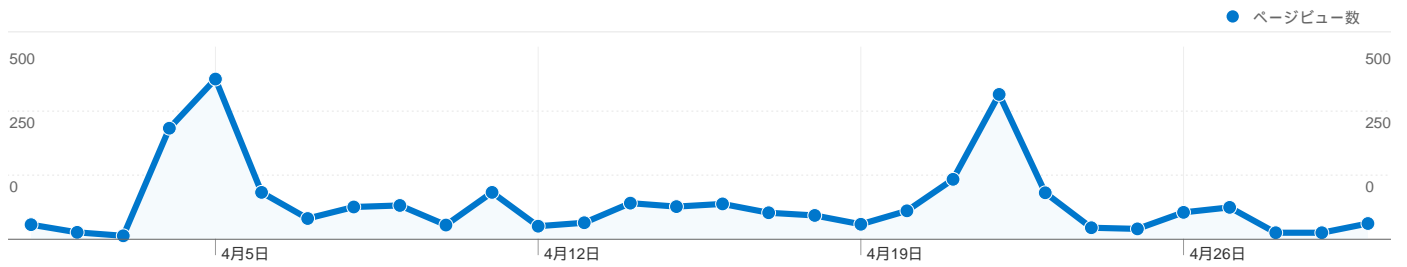

トラフィック サマリー

比較: サイト

すべてのトラフィックからのセッション数 1,261

44.73% ノーリファラー

54.96% 参照元サイト

0.32% 検索エンジン

- 参照元サイト
693.00 (54.96%)
- ノーリファラー
564.00 (44.73%)
- 検索エンジン
4.00 (0.32%)

上位のトラフィック

ユーザーが達成したコンバージョン数 0

0 コンバージョン数、目標 1: イベントページ編集

コンバージョンの成果

コンバージョン率

合計目標値

コンバージョン率
0.00%

合計目標値
¥0

1,2617国/地域

利用状況

国/地域	セッション	セッションあたりの閲覧ページ数	平均サイト滞在時間	新規セッションの割合	直帰率
	セッション 1,261 サイト全体の割合: 100.00%	セッションあたりの閲覧ページ数 2.23 サイトの平均: 2.23 (0.00%)	平均サイト滞在時間 00:02:32 サイトの平均: 00:02:32 (0.00%)	新規セッションの割合 32.36% サイトの平均: 31.96% (1.24%)	直帰率 59.64% サイトの平均: 59.64% (0.00%)
Japan	1,224	2.24	00:02:34	31.86%	59.40%
United States	15	1.00	00:00:00	93.33%	100.00%
Singapore	11	2.82	00:05:03	9.09%	9.09%
China	6	1.33	00:00:09	0.00%	83.33%
India	2	2.50	00:01:32	50.00%	50.00%
(not set)	2	1.00	00:00:00	50.00%	100.00%
Australia	1	1.00	00:00:00	100.00%	100.00%

コンテンツ サマリー

比較: サイト

このサイトのページが表示された合計回数 2,809

2,809 ページビュー数

2,084 ユニーク セッション数

59.64% 直帰率

AdSense の掲載結果

723 AdSense のページ表示回数