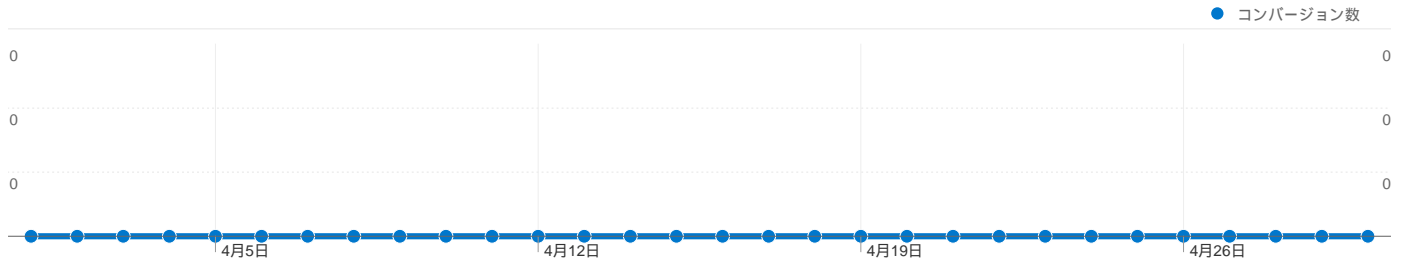

トラフィック サマリー

比較: サイト

すべてのトラフィックからのセッション数 1,261

44.73% ノーリファラー

54.96% 参照元サイト

0.32% 検索エンジン

- 参照元サイト
693.00 (54.96%)
- ノーリファラー
564.00 (44.73%)
- 検索エンジン
4.00 (0.32%)

上位のトラフィック

ユーザーが達成したコンバージョン数 0

0 コンバージョン数、目標 1: イベントページ編集

コンバージョンの成果

コンバージョン率

合計目標値

コンバージョン率
0.00%

合計目標値
¥0

1,2617国/地域

利用状況

国/地域	セッション	セッションあたりの閲覧ページ数	平均サイト滞在時間	新規セッションの割合	直帰率
	セッション 1,261 サイト全体の割合: 100.00%	セッションあたりの閲覧ページ数 2.23 サイトの平均: 2.23 (0.00%)	平均サイト滞在時間 00:02:32 サイトの平均: 00:02:32 (0.00%)	新規セッションの割合 32.36% サイトの平均: 31.96% (1.24%)	直帰率 59.64% サイトの平均: 59.64% (0.00%)
Japan	1,224	2.24	00:02:34	31.86%	59.40%
United States	15	1.00	00:00:00	93.33%	100.00%
Singapore	11	2.82	00:05:03	9.09%	9.09%
China	6	1.33	00:00:09	0.00%	83.33%
India	2	2.50	00:01:32	50.00%	50.00%
(not set)	2	1.00	00:00:00	50.00%	100.00%
Australia	1	1.00	00:00:00	100.00%	100.00%