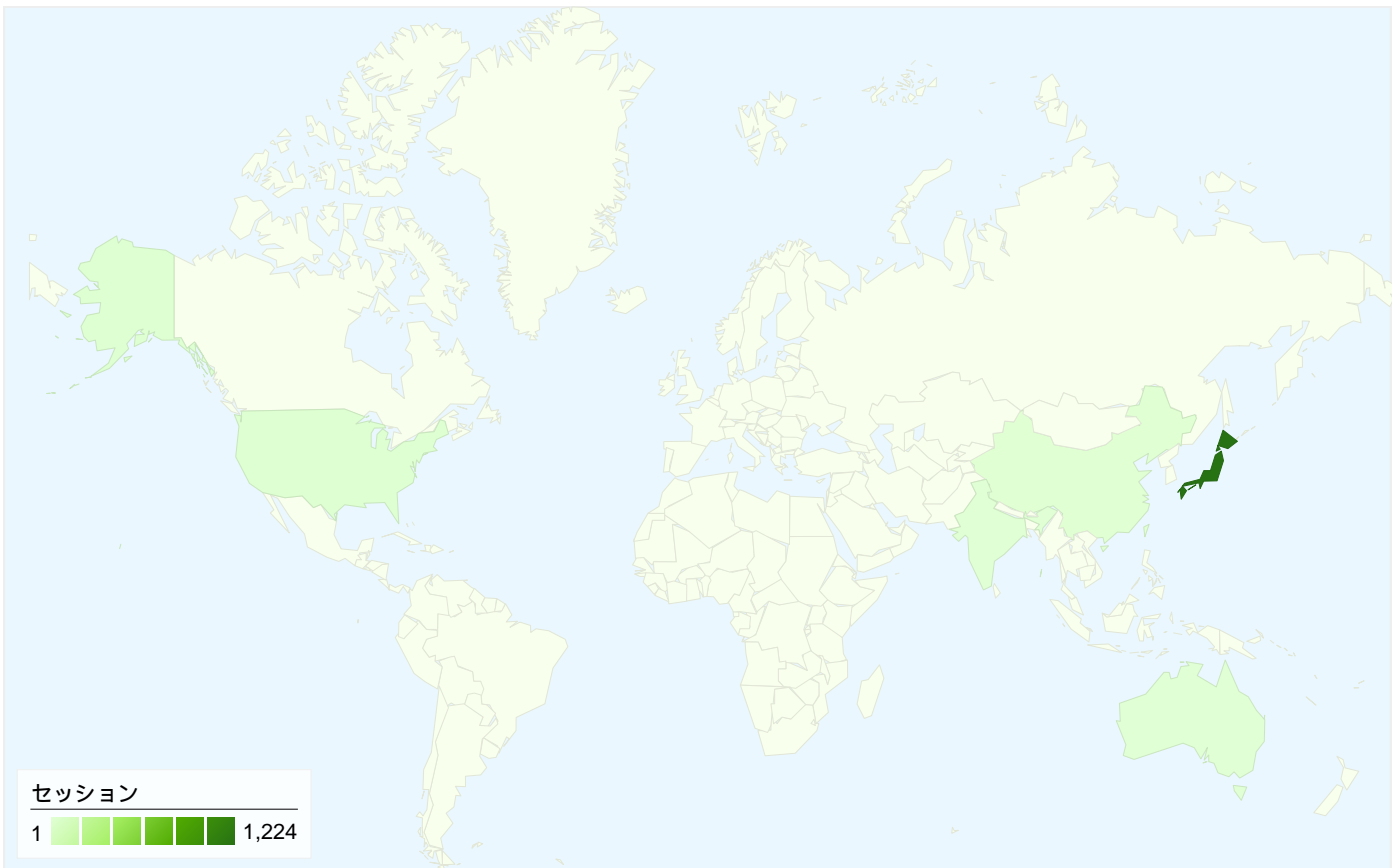

トラフィック サマリー

比較: サイト

すべてのトラフィックからのセッション数 1,261

44.73% ノーリファラー

54.96% 参照元サイト

0.32% 検索エンジン

- 参照元サイト
693.00 (54.96%)
- ノーリファラー
564.00 (44.73%)
- 検索エンジン
4.00 (0.32%)

上位のトラフィック

ユーザーが達成したコンバージョン数 0

0 コンバージョン数、目標 1: イベントページ編集

コンバージョンの成果

コンバージョン率

合計目標値

コンバージョン率
0.00%

合計目標値
¥0

1,2617国/地域

利用状況

国/地域	セッション	セッションあたりの閲覧ページ数	平均サイト滞在時間	新規セッションの割合	直帰率
	セッション 1,261 サイト全体の割合: 100.00%	セッションあたりの閲覧ページ数 2.23 サイトの平均: 2.23 (0.00%)	平均サイト滞在時間 00:02:32 サイトの平均: 00:02:32 (0.00%)	新規セッションの割合 32.36% サイトの平均: 31.96% (1.24%)	直帰率 59.64% サイトの平均: 59.64% (0.00%)
Japan	1,224	2.24	00:02:34	31.86%	59.40%
United States	15	1.00	00:00:00	93.33%	100.00%
Singapore	11	2.82	00:05:03	9.09%	9.09%
China	6	1.33	00:00:09	0.00%	83.33%
India	2	2.50	00:01:32	50.00%	50.00%
(not set)	2	1.00	00:00:00	50.00%	100.00%
Australia	1	1.00	00:00:00	100.00%	100.00%

コンテンツ サマリー

比較: サイト

このサイトのページが表示された合計回数 2,809

2,809 ページビュー数

2,084 ユニーク セッション数

59.64% 直帰率

AdSense の掲載結果

723 AdSense のページ表示回数