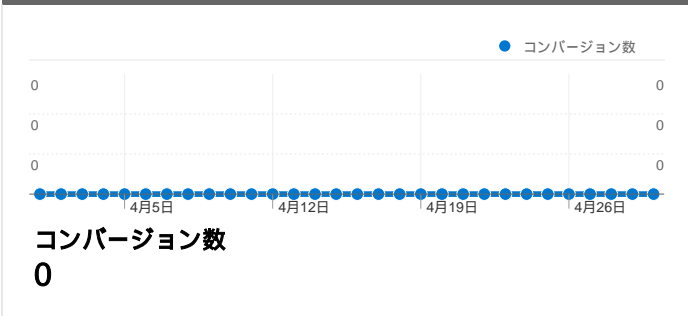

31.96% 新規セッションの割合

ユーザー サマリー

地図上のデータ表示

トラフィック サマリー

コンテンツ サマリー

ページ数	ページビュー数	ページビュー数の割合
/lt/index.php?Events/2010/04=	1,477	52.58%
/lt/index.php?GenesisLightning	389	13.85%
/lt/	137	4.88%
/lt/index.php?Events/2010/03=	129	4.59%
/lt/index.php?Events/2009/01=	55	1.96%

コンバージョン サマリー

このサイトのユーザー数 545

1,261 セッション

545 ユニークユーザー数

2,809 ページビュー数

2.23 平均ページビュー数

00:02:32 サイト滞在時間

59.64% 直帰率

利用状況

国/地域	セッション	セッションあたりの閲覧ページ数	平均サイト滞在時間	新規セッションの割合	直帰率
	セッション 1,261 サイト全体の割合: 100.00%	セッションあたりの閲覧ページ数 2.23 サイトの平均: 2.23 (0.00%)	平均サイト滞在時間 00:02:32 サイトの平均: 00:02:32 (0.00%)	新規セッションの割合 32.36% サイトの平均: 31.96% (1.24%)	直帰率 59.64% サイトの平均: 59.64% (0.00%)
Japan	1,224	2.24	00:02:34	31.86%	59.40%
United States	15	1.00	00:00:00	93.33%	100.00%
Singapore	11	2.82	00:05:03	9.09%	9.09%
China	6	1.33	00:00:09	0.00%	83.33%
India	2	2.50	00:01:32	50.00%	50.00%
(not set)	2	1.00	00:00:00	50.00%	100.00%
Australia	1	1.00	00:00:00	100.00%	100.00%

コンテンツ サマリー

比較: サイト

このサイトのページが表示された合計回数 2,809

2,809 ページビュー数

2,084 ユニーク セッション数

59.64% 直帰率

AdSense の掲載結果

723 AdSense のページ表示回数