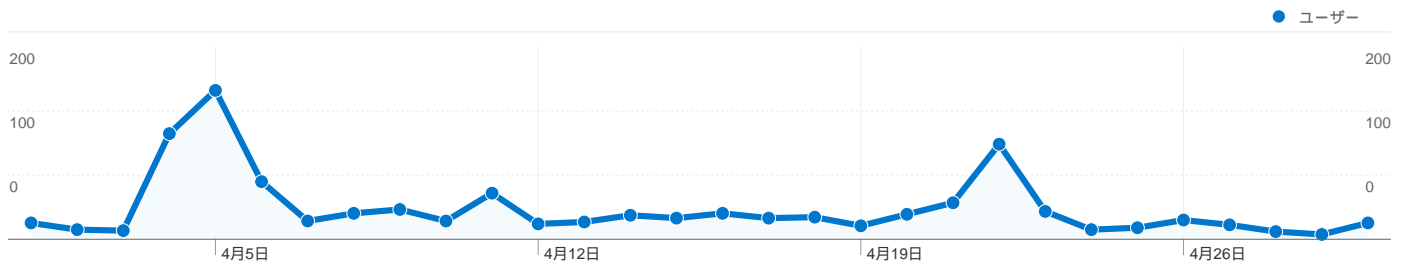

31.96% 新規セッションの割合

ユーザー サマリー

地図上のデータ表示

トラフィック サマリー

コンテンツ サマリー

ページ数	ページビュー数	ページビュー数の割合
/lt/index.php?Events/2010/04=	1,477	52.58%
/lt/index.php?GenesisLightning	389	13.85%
/lt/	137	4.88%
/lt/index.php?Events/2010/03=	129	4.59%
/lt/index.php?Events/2009/01=	55	1.96%

コンバージョン サマリー

このサイトのユーザー数 545

1,261 セッション

545 ユニークユーザー数

2,809 ページビュー数

2.23 平均ページビュー数

00:02:32 サイト滞在時間

59.64% 直帰率

利用状況

国/地域	セッション	セッションあたりの閲覧ページ数	平均サイト滞在時間	新規セッションの割合	直帰率
	セッション 1,261 サイト全体の割合: 100.00%	セッションあたりの閲覧ページ数 2.23 サイトの平均: 2.23 (0.00%)	平均サイト滞在時間 00:02:32 サイトの平均: 00:02:32 (0.00%)	新規セッションの割合 32.36% サイトの平均: 31.96% (1.24%)	直帰率 59.64% サイトの平均: 59.64% (0.00%)
Japan	1,224	2.24	00:02:34	31.86%	59.40%
United States	15	1.00	00:00:00	93.33%	100.00%
Singapore	11	2.82	00:05:03	9.09%	9.09%
China	6	1.33	00:00:09	0.00%	83.33%
India	2	2.50	00:01:32	50.00%	50.00%
(not set)	2	1.00	00:00:00	50.00%	100.00%
Australia	1	1.00	00:00:00	100.00%	100.00%

コンテンツ サマリー

比較: サイト

このサイトのページが表示された合計回数 2,809

2,809 ページビュー数

2,084 ユニーク セッション数

59.64% 直帰率

AdSense の掲載結果

723 AdSense のページ表示回数