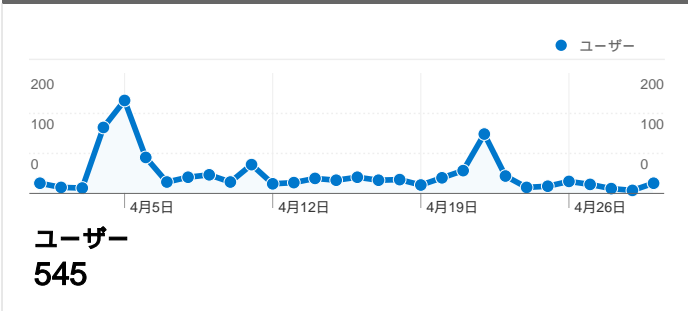

マイレポート

比較: サイト

利用状況

1,261 セッション

59.64% 直帰率

2,809 ページビュー数

00:02:32 平均サイト滞在時間

2.23 セッションあたりの閲覧ページ数

31.96% 新規セッションの割合

ユーザー サマリー

地図上のデータ表示

トラフィック サマリー

コンテンツ サマリー

ページ数	ページビュー数	ページビュー数の割合
/lt/index.php?Events/2010/04=	1,477	52.58%
/lt/index.php?GenesisLightning	389	13.85%
/lt/	137	4.88%
/lt/index.php?Events/2010/03=	129	4.59%
/lt/index.php?Events/2009/01=	55	1.96%

コンバージョン サマリー

このサイトのユーザー数 545

1,261 セッション

545 ユニークユーザー数

2,809 ページビュー数

2.23 平均ページビュー数

00:02:32 サイト滞在時間

59.64% 直帰率

コンテンツ サマリー

比較: サイト

このサイトのページが表示された合計回数 2,809

2,809 ページビュー数

2,084 ユニーク セッション数

59.64% 直帰率

AdSense の掲載結果

723 AdSense のページ表示回数