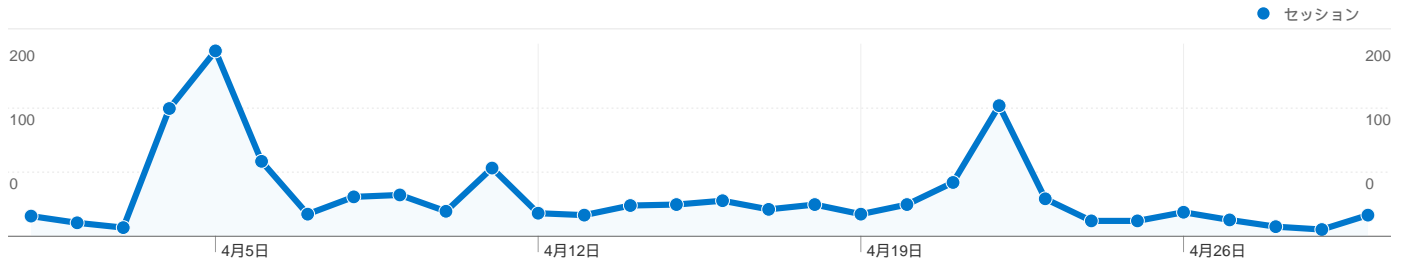

トラフィック サマリー

比較: サイト

すべてのトラフィックからのセッション数 1,261

44.73% ノーリファラー

54.96% 参照元サイト

0.32% 検索エンジン

- 参照元サイト
  693.00 (54.96%)
- ノーリファラー
  564.00 (44.73%)
- 検索エンジン
  4.00 (0.32%)

上位のトラフィック

ソース	セッション	セッション数の割合
(direct) ((none))	564	44.73%
twitter.com (referral)	202	16.02%
key-cc.de-blog.jp (referral)	134	10.63%
blog.somethingnew2.com	63	5.00%
youtube.com (referral)	41	3.25%

キーワード	セッション	セッション数の割合
#glt	2	50.00%
genesis lightning talks	1	25.00%
http://wiki.somethingnew2.co	1	25.00%