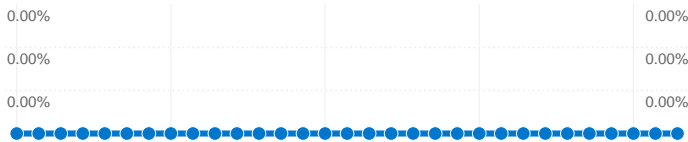

コンバージョン サマリー

比較: サイト

ユーザーが達成したコンバージョン数 0

0 コンバージョン数、目標 1: イベントページ編集

コンバージョンの成果

コンバージョン率

合計目標値

コンバージョン率
0.00%

合計目標値
¥0

1,0617国/地域

利用状況

セッション	セッションあたりの 閲覧ページ数	平均サイト滞在時間	新規セッションの割合	直帰率	
1,061 サイト全体の割合: 100.00%	2.20 サイトの平均: 2.20 (0.00%)	00:02:14 サイトの平均: 00:02:14 (0.00%)	27.90% サイトの平均: 27.80% (0.34%)	62.77% サイトの平均: 62.77% (0.00%)	
国/地域	セッション	セッションあたりの閲覧ページ数	平均サイト滞在時間	新規セッションの割合	直帰率
Japan	1,023	2.20	00:02:15	28.05%	63.05%
China	19	1.95	00:02:23	0.00%	47.37%
Singapore	13	2.69	00:01:26	30.77%	61.54%
United States	3	1.00	00:00:00	100.00%	100.00%
Taiwan	1	3.00	00:06:34	100.00%	0.00%
Belgium	1	1.00	00:00:00	100.00%	100.00%
Myanmar [Burma]	1	5.00	00:04:31	0.00%	0.00%