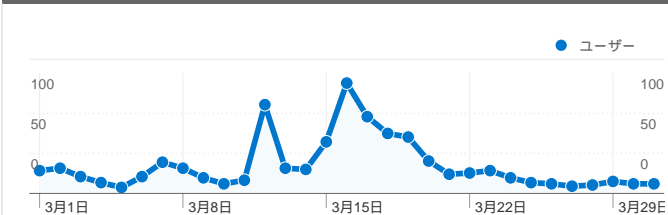

利用状況

1,061 セッション

62.77% 直帰率

2,337 ページビュー数

00:02:14 平均サイト滞在時間

2.20 セッションあたりの閲覧ページ数

27.80% 新規セッションの割合

ユーザー サマリー

ユーザー
387

地図上のデータ表示

トラフィック サマリー

- 参照元サイト
604.00 (56.93%)
- ノーリファラー
440.00 (41.47%)
- 検索エンジン
17.00 (1.60%)

コンテンツ サマリー

ページ数	ページビュー数	ページビュー数の割合
/lt/index.php?Events/2010/03=	577	24.69%
/lt/index.php?Events%2F2010	450	19.26%
/lt/index.php?GenesisLightning	313	13.39%
/lt/	160	6.85%
/lt/index.php?Events%2F2010	155	6.63%

コンテンツ サマリー

比較: サイト

このサイトのページが表示された合計回数 2,337

2,337 ページビュー数

1,725 ユニーク セッション数

62.77% 直帰率

AdSense の掲載結果

1,827 AdSense のページ表示回数

\$0.00 AdSense の収益

1,908 広告ユニットの表示回数

上位のコンテンツ

ページ数	ページビュー数	ページビュー数の割合
/lt/index.php?Events/2010/03=	577	24.69%
/lt/index.php?Events%2F2010%2F03=	450	19.26%
/lt/index.php?GenesisLightningTalks=	313	13.39%
/lt/	160	6.85%
/lt/index.php?Events%2F2010%2F02=	155	6.63%