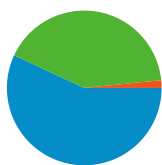

利用状況

1,061 セッション

62.77% 直帰率

2,337 ページビュー数

00:02:14 平均サイト滞在時間

2.20 セッションあたりの閲覧ページ数

27.80% 新規セッションの割合

ユーザー サマリー

ユーザー
387

地図上のデータ表示

トラフィック サマリー

- 参照元サイト
604.00 (56.93%)
- ノーリファラー
440.00 (41.47%)
- 検索エンジン
17.00 (1.60%)

コンテンツ サマリー

ページ数	ページビュー数	ページビュー数の割合
/lt/index.php?Events/2010/03=	577	24.69%
/lt/index.php?Events%2F2010	450	19.26%
/lt/index.php?GenesisLightning	313	13.39%
/lt/	160	6.85%
/lt/index.php?Events%2F2010	155	6.63%

コンテンツ サマリー

比較: サイト

このサイトのページが表示された合計回数 2,337

2,337 ページビュー数

1,725 ユニーク セッション数

62.77% 直帰率

AdSense の掲載結果

1,827 AdSense のページ表示回数

\$0.00 AdSense の収益

1,908 広告ユニットの表示回数

上位のコンテンツ

ページ数	ページビュー数	ページビュー数の割合
/lt/index.php?Events/2010/03=	577	24.69%
/lt/index.php?Events%2F2010%2F03=	450	19.26%
/lt/index.php?GenesisLightningTalks=	313	13.39%
/lt/	160	6.85%
/lt/index.php?Events%2F2010%2F02=	155	6.63%