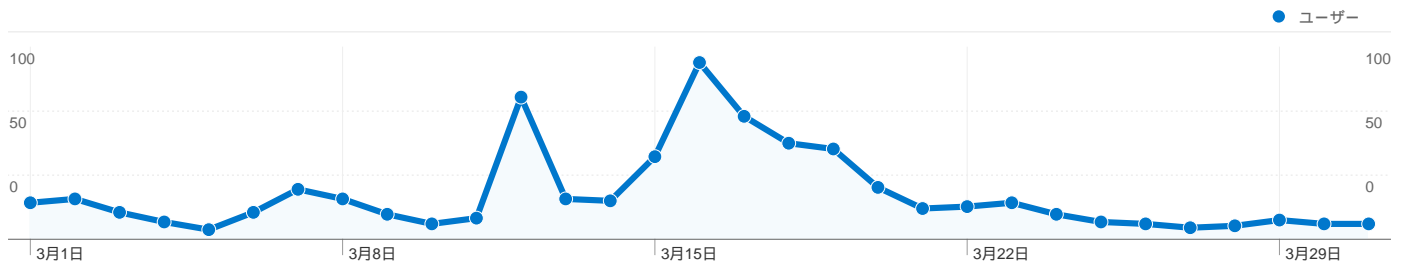

利用状況

1,061 セッション

62.77% 直帰率

2,337 ページビュー数

00:02:14 平均サイト滞在時間

2.20 セッションあたりの閲覧ページ数

27.80% 新規セッションの割合

ユーザー サマリー

ユーザー
387

地図上のデータ表示

トラフィック サマリー

- 参照元サイト
604.00 (56.93%)
- ノーリファラー
440.00 (41.47%)
- 検索エンジン
17.00 (1.60%)

コンテンツ サマリー

ページ数	ページビュー数	ページビュー数の割合
/lt/index.php?Events/2010/03=	577	24.69%
/lt/index.php?Events%2F2010	450	19.26%
/lt/index.php?GenesisLightning	313	13.39%
/lt/	160	6.85%
/lt/index.php?Events%2F2010	155	6.63%

コンバージョン サマリー

コンバージョン数
0

このサイトのユーザー数 387

1,061 セッション

387 ユニークユーザー数

2,337 ページビュー数

2.20 平均ページビュー数

00:02:14 サイト滞在時間

コンテンツ サマリー

比較: サイト

このサイトのページが表示された合計回数 2,337

2,337 ページビュー数

1,725 ユニーク セッション数

62.77% 直帰率

AdSense の掲載結果

1,827 AdSense のページ表示回数