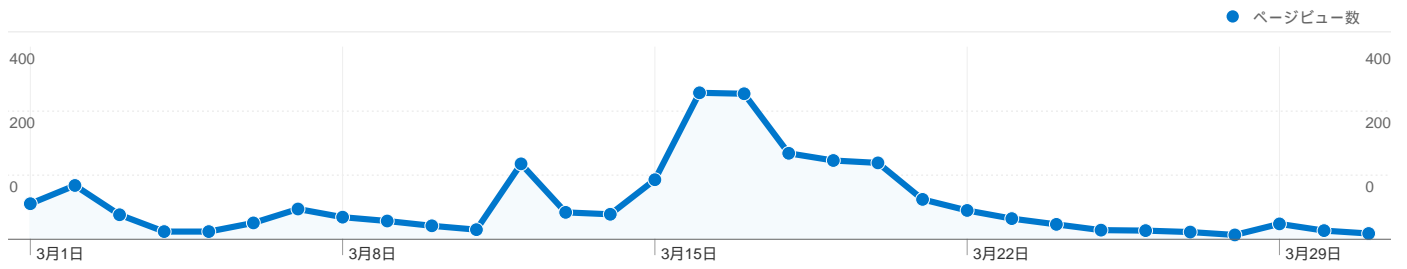

トラフィック サマリー

比較: サイト

すべてのトラフィックからのセッション数 1,061

41.47% ノーリファラー

56.93% 参照元サイト

1.60% 検索エンジン

- 参照元サイト
604.00 (56.93%)
- ノーリファラー
440.00 (41.47%)
- 検索エンジン
17.00 (1.60%)

上位のトラフィック

コンバージョン サマリー

比較: サイト

ユーザーが達成したコンバージョン数 0

0 コンバージョン数、目標 1: イベントページ編集

コンバージョンの成果

コンバージョン率

合計目標値

コンバージョン率
0.00%

合計目標値
¥0

1,0617国/地域

利用状況

セッション	セッションあたりの 閲覧ページ数	平均サイト滞在時間	新規セッションの割合	直帰率	
1,061 サイト全体の割合: 100.00%	2.20 サイトの平均: 2.20 (0.00%)	00:02:14 サイトの平均: 00:02:14 (0.00%)	27.90% サイトの平均: 27.80% (0.34%)	62.77% サイトの平均: 62.77% (0.00%)	
国/地域	セッション	セッションあたりの閲覧ページ数	平均サイト滞在時間	新規セッションの割合	直帰率
Japan	1,023	2.20	00:02:15	28.05%	63.05%
China	19	1.95	00:02:23	0.00%	47.37%
Singapore	13	2.69	00:01:26	30.77%	61.54%
United States	3	1.00	00:00:00	100.00%	100.00%
Taiwan	1	3.00	00:06:34	100.00%	0.00%
Belgium	1	1.00	00:00:00	100.00%	100.00%
Myanmar [Burma]	1	5.00	00:04:31	0.00%	0.00%

コンテンツ サマリー

比較: サイト

このサイトのページが表示された合計回数 2,337

2,337 ページビュー数

1,725 ユニーク セッション数

62.77% 直帰率

AdSense の掲載結果

1,827 AdSense のページ表示回数