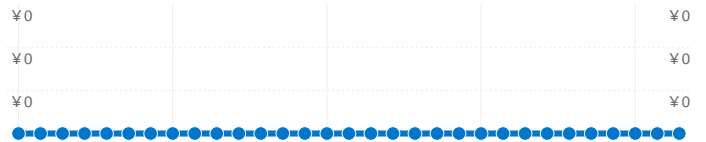

トラフィック サマリー

比較: サイト

すべてのトラフィックからのセッション数 1,061

41.47% ノーリファラー

56.93% 参照元サイト

1.60% 検索エンジン

- 参照元サイト
604.00 (56.93%)
- ノーリファラー
440.00 (41.47%)
- 検索エンジン
17.00 (1.60%)

上位のトラフィック

コンバージョン サマリー

比較: サイト

ユーザーが達成したコンバージョン数 0

0 コンバージョン数、目標 1: イベントページ編集

コンバージョンの成果

コンバージョン率

合計目標値

コンバージョン率
0.00%

合計目標値
¥0

1,0617国/地域

利用状況

セッション	セッションあたりの 閲覧ページ数	平均サイト滞在時間	新規セッションの割合	直帰率	
1,061 サイト全体の割合: 100.00%	2.20 サイトの平均: 2.20 (0.00%)	00:02:14 サイトの平均: 00:02:14 (0.00%)	27.90% サイトの平均: 27.80% (0.34%)	62.77% サイトの平均: 62.77% (0.00%)	
国/地域	セッション	セッションあたりの閲覧ページ数	平均サイト滞在時間	新規セッションの割合	直帰率
Japan	1,023	2.20	00:02:15	28.05%	63.05%
China	19	1.95	00:02:23	0.00%	47.37%
Singapore	13	2.69	00:01:26	30.77%	61.54%
United States	3	1.00	00:00:00	100.00%	100.00%
Taiwan	1	3.00	00:06:34	100.00%	0.00%
Belgium	1	1.00	00:00:00	100.00%	100.00%
Myanmar [Burma]	1	5.00	00:04:31	0.00%	0.00%

コンテンツ サマリー

比較: サイト

このサイトのページが表示された合計回数 2,337

2,337 ページビュー数

1,725 ユニーク セッション数

62.77% 直帰率

AdSense の掲載結果

1,827 AdSense のページ表示回数