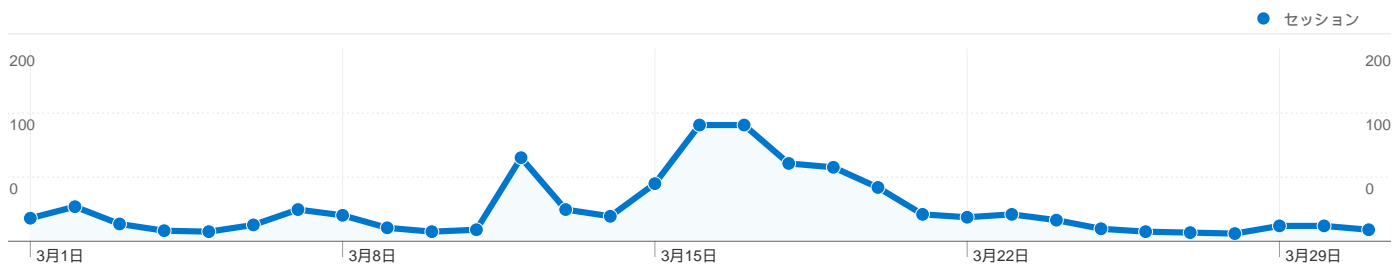

利用状況

1,061 セッション

62.77% 直帰率

2,337 ページビュー数

00:02:14 平均サイト滞在時間

2.20 セッションあたりの閲覧ページ数

27.80% 新規セッションの割合

ユーザー サマリー

ユーザー
387

地図上のデータ表示

トラフィック サマリー

- 参照元サイト
604.00 (56.93%)
- ノーリファラー
440.00 (41.47%)
- 検索エンジン
17.00 (1.60%)

コンテンツ サマリー

ページ数	ページビュー数	ページビュー数の割合
/lt/index.php?Events/2010/03=	577	24.69%
/lt/index.php?Events%2F2010	450	19.26%
/lt/index.php?GenesisLightning	313	13.39%
/lt/	160	6.85%
/lt/index.php?Events%2F2010	155	6.63%

62.77% 直帰率

27.80% 新規セッション数

技術に関するプロフィール

ブラウザ	セッション	セッション数の割合	接続速度	セッション	セッション数の割合
Firefox	657	61.92%	Unknown	433	40.81%
Safari	151	14.23%	T1	351	33.08%
Chrome	142	13.38%	DSL	157	14.80%
Internet Explorer	70	6.60%	Cable	108	10.18%
Mozilla Compatible Agent	25	2.36%	Dialup	12	1.13%

トラフィック サマリー

比較: サイト

すべてのトラフィックからのセッション数 1,061

41.47% ノーリファラー

56.93% 参照元サイト

1.60% 検索エンジン

- 参照元サイト
604.00 (56.93%)
- ノーリファラー
440.00 (41.47%)
- 検索エンジン
17.00 (1.60%)

上位のトラフィック