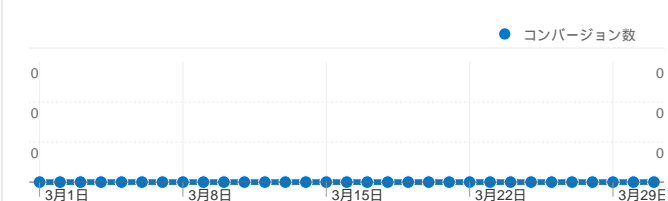

利用状況

1,061 セッション

62.77% 直帰率

2,337 ページビュー数

00:02:14 平均サイト滞在時間

2.20 セッションあたりの閲覧ページ数

27.80% 新規セッションの割合

ユーザー サマリー

ユーザー
387

地図上のデータ表示

トラフィック サマリー

- 参照元サイト
604.00 (56.93%)
- ノーリファラー
440.00 (41.47%)
- 検索エンジン
17.00 (1.60%)

コンテンツ サマリー

ページ数	ページビュー数	ページビュー数の割合
/lt/index.php?Events/2010/03=	577	24.69%
/lt/index.php?Events%2F2010	450	19.26%
/lt/index.php?GenesisLightning	313	13.39%
/lt/	160	6.85%
/lt/index.php?Events%2F2010	155	6.63%

コンバージョン サマリー

コンバージョン数
0

このサイトのユーザー数 387

1,061 セッション

387 ユニークユーザー数

2,337 ページビュー数

2.20 平均ページビュー数

00:02:14 サイト滞在時間

コンテンツ サマリー

比較: サイト

このサイトのページが表示された合計回数 2,337

2,337 ページビュー数

1,725 ユニーク セッション数

62.77% 直帰率

AdSense の掲載結果

1,827 AdSense のページ表示回数