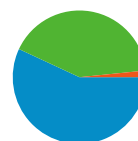

62.77% 直帰率

27.80% 新規セッション数

技術に関するプロフィール

ブラウザ	セッション	セッション数の割合	接続速度	セッション	セッション数の割合
Firefox	657	61.92%	Unknown	433	40.81%
Safari	151	14.23%	T1	351	33.08%
Chrome	142	13.38%	DSL	157	14.80%
Internet Explorer	70	6.60%	Cable	108	10.18%
Mozilla Compatible Agent	25	2.36%	Dialup	12	1.13%

トラフィック サマリー

比較: サイト

すべてのトラフィックからのセッション数 1,061

41.47% ノーリファラー

56.93% 参照元サイト

1.60% 検索エンジン

- 参照元サイト
604.00 (56.93%)
- ノーリファラー
440.00 (41.47%)
- 検索エンジン
17.00 (1.60%)

上位のトラフィック

ソース	セッション	セッション数の割合
(direct) ((none))	440	41.47%
twitter.com (referral)	141	13.29%
blog.somethingnew2.com	70	6.60%
kwappa.txt-nifty.com (referral)	65	6.13%
key-cc.de-blog.jp (referral)	56	5.28%

キーワード	セッション	セッション数の割合
#glt	15	88.24%
genesis lightning talks	1	5.88%
http://wiki.somethingnew2.co	1	5.88%