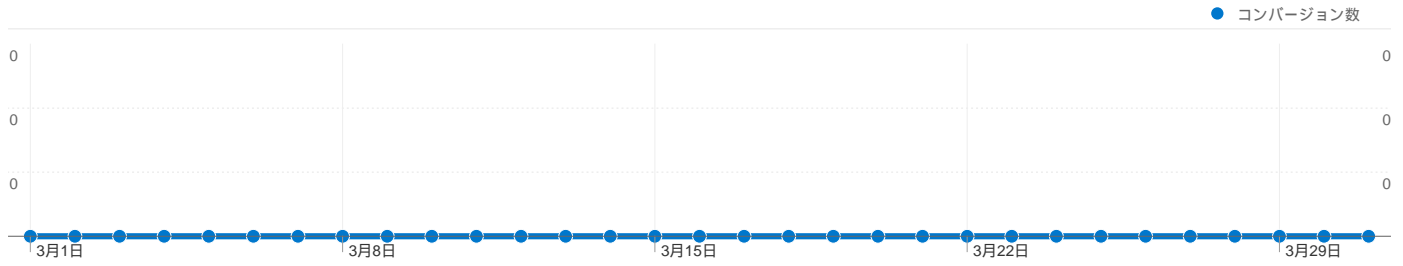

62.77% 直帰率

27.80% 新規セッション数

技術に関するプロフィール

ブラウザ	セッション	セッション数の割合	接続速度	セッション	セッション数の割合
Firefox	657	61.92%	Unknown	433	40.81%
Safari	151	14.23%	T1	351	33.08%
Chrome	142	13.38%	DSL	157	14.80%
Internet Explorer	70	6.60%	Cable	108	10.18%
Mozilla Compatible Agent	25	2.36%	Dialup	12	1.13%

トラフィック サマリー

比較: サイト

すべてのトラフィックからのセッション数 1,061

41.47% ノーリファラー

56.93% 参照元サイト

1.60% 検索エンジン

- 参照元サイト
604.00 (56.93%)
- ノーリファラー
440.00 (41.47%)
- 検索エンジン
17.00 (1.60%)

上位のトラフィック

コンバージョン サマリー

比較: サイト

ユーザーが達成したコンバージョン数 0

0 コンバージョン数、目標 1: イベントページ編集

コンバージョンの成果

コンバージョン率

合計目標値

コンバージョン率
0.00%

合計目標値
¥0

1,0617国/地域

利用状況

セッション	セッションあたりの 閲覧ページ数	平均サイト滞在時間	新規セッションの割合	直帰率	
1,061 サイト全体の割合: 100.00%	2.20 サイトの平均: 2.20 (0.00%)	00:02:14 サイトの平均: 00:02:14 (0.00%)	27.90% サイトの平均: 27.80% (0.34%)	62.77% サイトの平均: 62.77% (0.00%)	
国/地域	セッション	セッションあたりの閲覧ページ数	平均サイト滞在時間	新規セッションの割合	直帰率
Japan	1,023	2.20	00:02:15	28.05%	63.05%
China	19	1.95	00:02:23	0.00%	47.37%
Singapore	13	2.69	00:01:26	30.77%	61.54%
United States	3	1.00	00:00:00	100.00%	100.00%
Taiwan	1	3.00	00:06:34	100.00%	0.00%
Belgium	1	1.00	00:00:00	100.00%	100.00%
Myanmar [Burma]	1	5.00	00:04:31	0.00%	0.00%