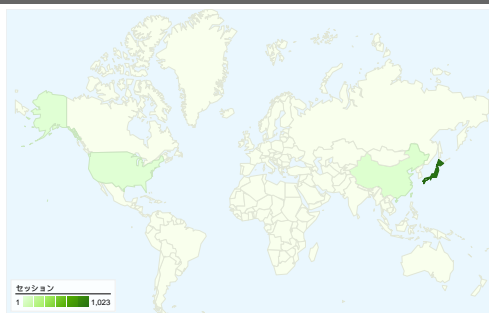

利用状況

1,061 セッション

62.77% 直帰率

2,337 ページビュー数

00:02:14 平均サイト滞在時間

2.20 セッションあたりの閲覧ページ数

27.80% 新規セッションの割合

ユーザー サマリー

ユーザー
387

地図上のデータ表示

トラフィック サマリー

- 参照元サイト
604.00 (56.93%)
- ノーリファラー
440.00 (41.47%)
- 検索エンジン
17.00 (1.60%)

コンテンツ サマリー

ページ数	ページビュー数	ページビュー数の割合
/lt/index.php?Events/2010/03=	577	24.69%
/lt/index.php?Events%2F2010	450	19.26%
/lt/index.php?GenesisLightning	313	13.39%
/lt/	160	6.85%
/lt/index.php?Events%2F2010	155	6.63%

合計目標値
¥0

1,0617国/地域

利用状況

セッション	セッションあたりの 閲覧ページ数	平均サイト滞在時間	新規セッションの割合	直帰率	
1,061 サイト全体の割合: 100.00%	2.20 サイトの平均: 2.20 (0.00%)	00:02:14 サイトの平均: 00:02:14 (0.00%)	27.90% サイトの平均: 27.80% (0.34%)	62.77% サイトの平均: 62.77% (0.00%)	
国/地域	セッション	セッションあたりの閲覧ページ数	平均サイト滞在時間	新規セッションの割合	直帰率
Japan	1,023	2.20	00:02:15	28.05%	63.05%
China	19	1.95	00:02:23	0.00%	47.37%
Singapore	13	2.69	00:01:26	30.77%	61.54%
United States	3	1.00	00:00:00	100.00%	100.00%
Taiwan	1	3.00	00:06:34	100.00%	0.00%
Belgium	1	1.00	00:00:00	100.00%	100.00%
Myanmar [Burma]	1	5.00	00:04:31	0.00%	0.00%

コンテンツ サマリー

比較: サイト

このサイトのページが表示された合計回数 2,337

2,337 ページビュー数

1,725 ユニーク セッション数

62.77% 直帰率

AdSense の掲載結果

1,827 AdSense のページ表示回数