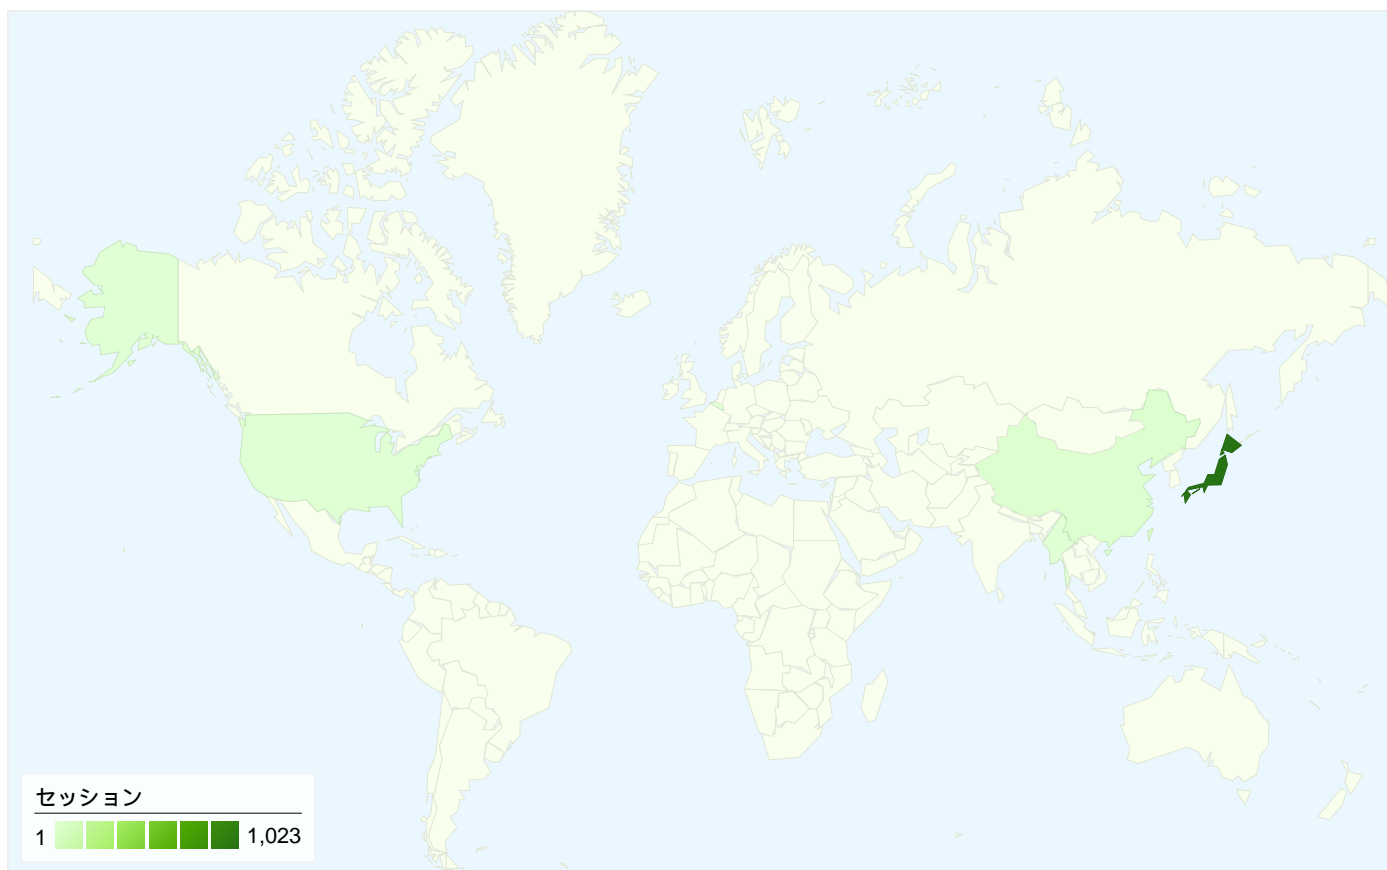

ユーザー
387

地図上のデータ表示

トラフィック サマリー

- 参照元サイト
604.00 (56.93%)
- ノーリファラー
440.00 (41.47%)
- 検索エンジン
17.00 (1.60%)

コンテンツ サマリー

ページ数	ページビュー数	ページビュー数の割合
/lt/index.php?Events/2010/03=	577	24.69%
/lt/index.php?Events%2F2010	450	19.26%
/lt/index.php?GenesisLightning	313	13.39%
/lt/	160	6.85%
/lt/index.php?Events%2F2010	155	6.63%

トラフィック サマリー

比較: サイト

すべてのトラフィックからのセッション数 1,061

41.47% ノーリファラー

56.93% 参照元サイト

1.60% 検索エンジン

- 参照元サイト
604.00 (56.93%)
- ノーリファラー
440.00 (41.47%)
- 検索エンジン
17.00 (1.60%)

上位のトラフィック

コンバージョン サマリー

比較: サイト

ユーザーが達成したコンバージョン数 0

0 コンバージョン数、目標 1: イベントページ編集

コンバージョンの成果

コンバージョン率

合計目標値

コンバージョン率
0.00%

合計目標値
¥0

1,0617国/地域

利用状況

セッション	セッションあたりの 閲覧ページ数	平均サイト滞在時間	新規セッションの割合	直帰率	
1,061 サイト全体の割合: 100.00%	2.20 サイトの平均: 2.20 (0.00%)	00:02:14 サイトの平均: 00:02:14 (0.00%)	27.90% サイトの平均: 27.80% (0.34%)	62.77% サイトの平均: 62.77% (0.00%)	
国/地域	セッション	セッションあたりの閲覧ページ数	平均サイト滞在時間	新規セッションの割合	直帰率
Japan	1,023	2.20	00:02:15	28.05%	63.05%
China	19	1.95	00:02:23	0.00%	47.37%
Singapore	13	2.69	00:01:26	30.77%	61.54%
United States	3	1.00	00:00:00	100.00%	100.00%
Taiwan	1	3.00	00:06:34	100.00%	0.00%
Belgium	1	1.00	00:00:00	100.00%	100.00%
Myanmar [Burma]	1	5.00	00:04:31	0.00%	0.00%