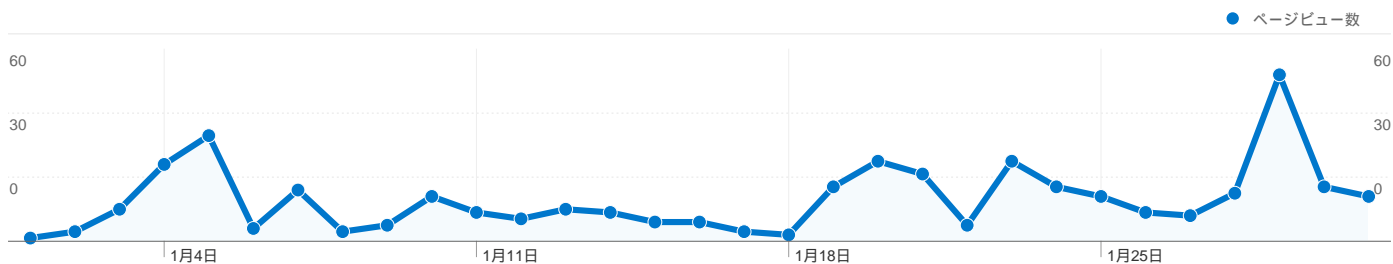

### 合計目標値

コンバージョン率  
0.00%

合計目標値  
¥0

### 利用状況

国/地域	セッション	セッションあたりの閲覧ページ数	平均サイト滞在時間	新規セッションの割合	直帰率
Japan	189	2.09	00:02:06	30.16%	66.14%
United States	8	1.00	00:00:00	100.00%	100.00%
Russia	1	1.00	00:00:00	100.00%	100.00%

1 - 3/3

## このサイトのページが表示された合計回数 404

404 ページビュー数

324 ユニーク セッション数

67.68% 直帰率