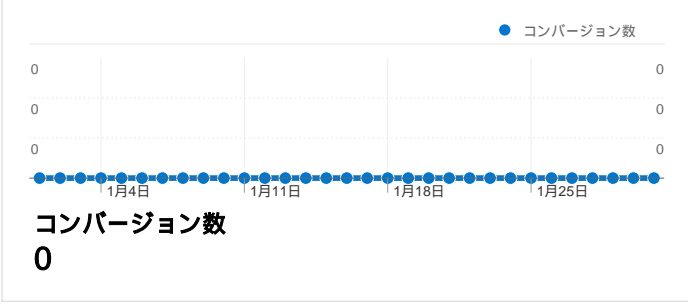

コンバージョン サマリー