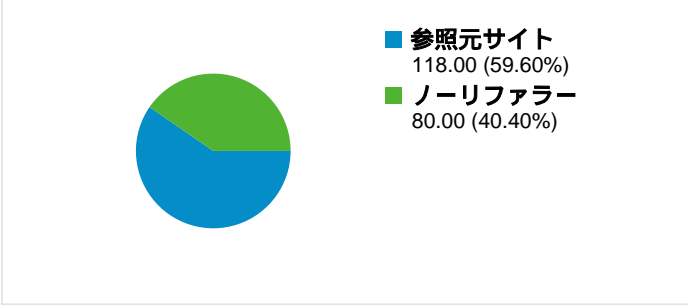

トラフィック サマリー