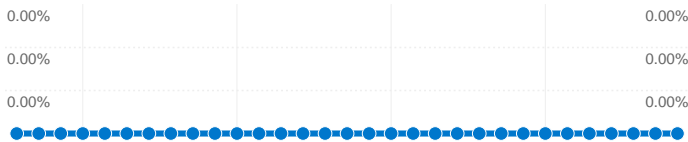

コンバージョンの成果

コンバージョン率

合計目標値

コンバージョン率
0.00%

合計目標値
¥0