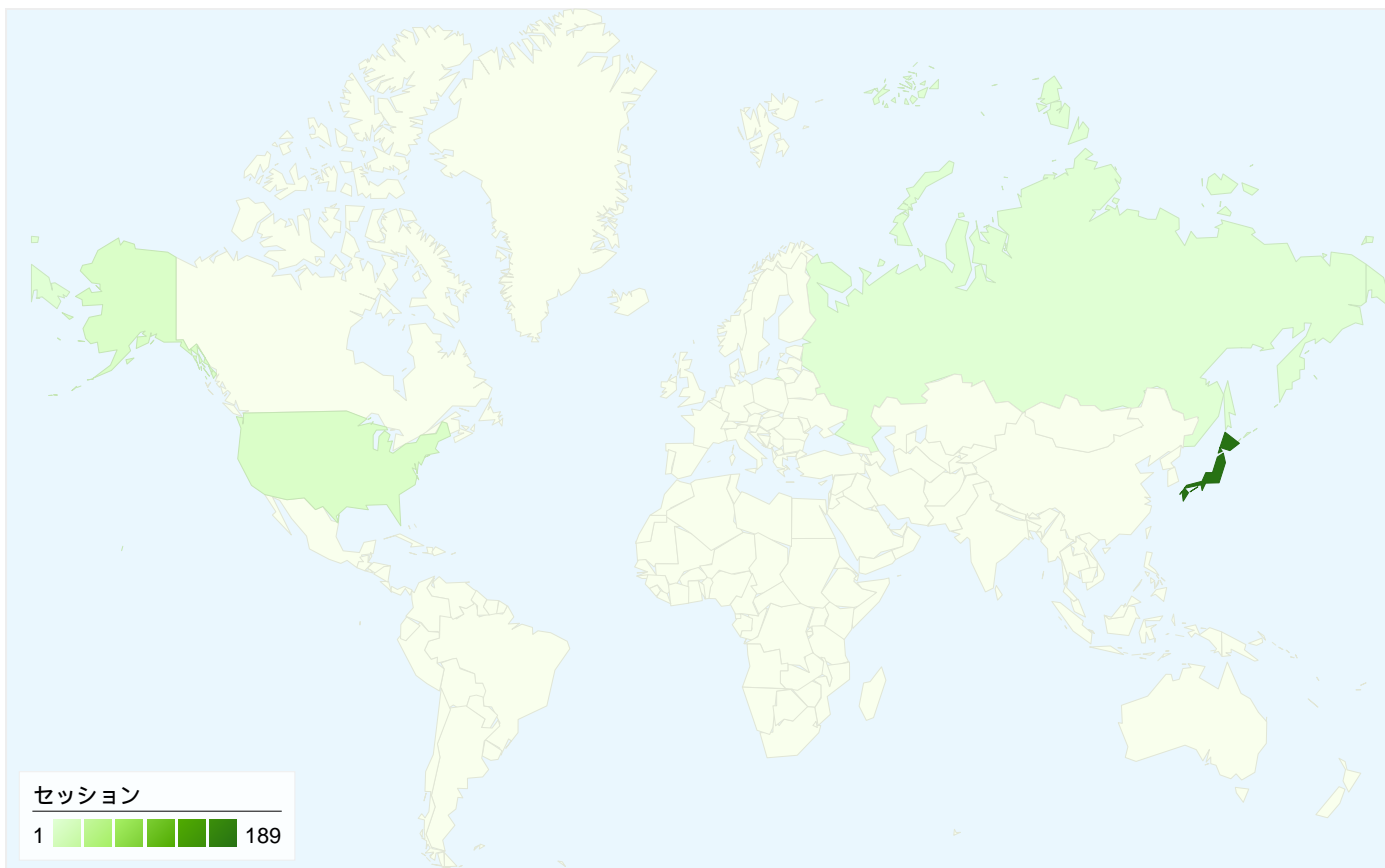

1983国/地域

利用状況

国/地域	セッション	セッションあたりの閲覧ページ数	平均サイト滞在時間	新規セッションの割合	直帰率
Japan	189	2.09	00:02:06	30.16%	66.14%
United States	8	1.00	00:00:00	100.00%	100.00%
Russia	1	1.00	00:00:00	100.00%	100.00%

1 - 3/3