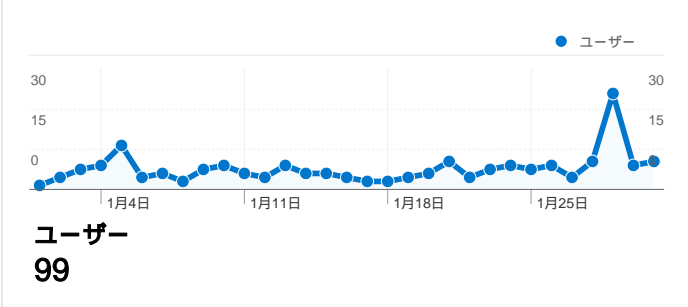

マイレポート

比較: サイト

利用状況

198 セッション

67.68% 直帰率

404 ページビュー数

00:02:00 平均サイト滞在時間

2.04 セッションあたりの閲覧ページ数

33.33% 新規セッションの割合

ユーザー サマリー

地図上のデータ表示

トラフィック サマリー

コンテンツ サマリー

ページ数	ページビュー数	ページビュー数の割合
/lt/index.php?GenesisLightning	118	29.21%
/lt/index.php?Events%2F2010	47	11.63%
/lt/	41	10.15%
/lt/index.php?Events%2F2009	32	7.92%
/lt/index.php?Camp=	19	4.70%

コンバージョン サマリー