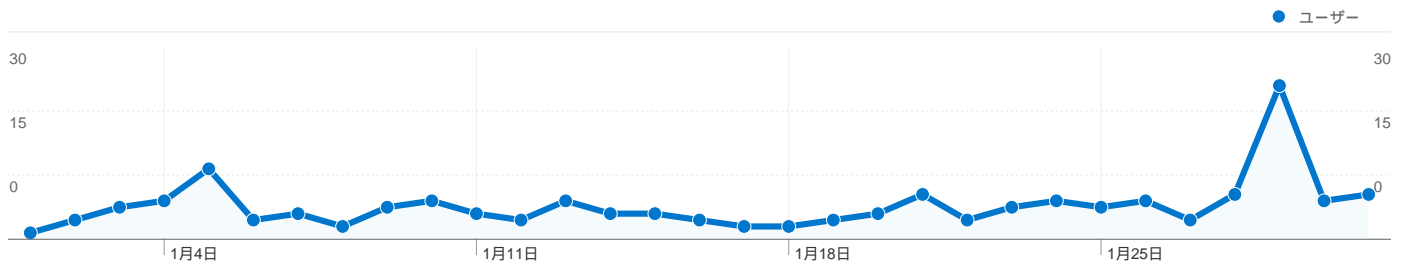

このサイトのユーザー数 99

198 セッション

99 ユニークユーザー数

404 ページビュー数

2.04 平均ページビュー数

00:02:00 サイト滞在時間

67.68% 直帰率

33.33% 新規セッション数

技術に関するプロフィール

ブラウザ	セッション	セッション数の割合	接続速度	セッション	セッション数の割合
Firefox	113	57.07%	Unknown	82	41.41%
Chrome	34	17.17%	T1	72	36.36%
Safari	24	12.12%	DSL	23	11.62%
Internet Explorer	15	7.58%	Cable	13	6.57%
Mozilla	7	3.54%	Dialup	8	4.04%