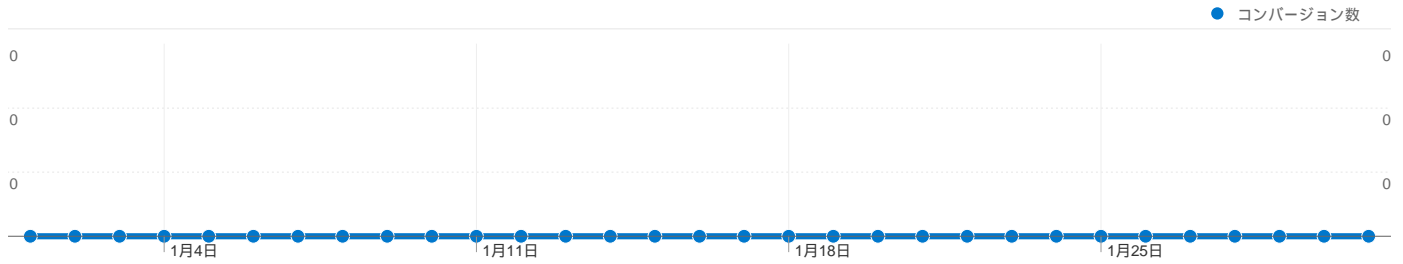

## このサイトのユーザー数 99

198 セッション

99 ユニークユーザー数

404 ページビュー数

2.04 平均ページビュー数

00:02:00 サイト滞在時間

67.68% 直帰率

33.33% 新規セッション数

## ユーザーが達成したコンバージョン数 0

0 コンバージョン数、目標 1: イベントページ編集