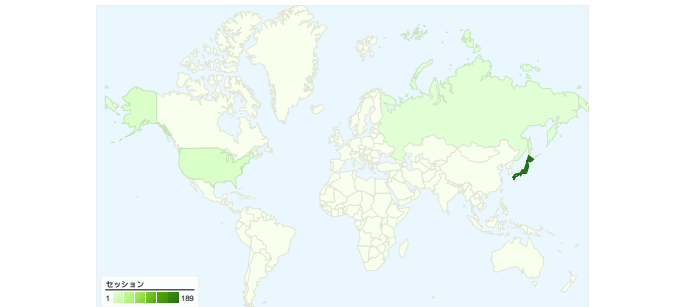

マイレポート

比較: サイト

利用状況

198 セッション

67.68% 直帰率

404 ページビュー数

00:02:00 平均サイト滞在時間

2.04 セッションあたりの閲覧ページ数

33.33% 新規セッションの割合

ユーザー サマリー

地図上のデータ表示

トラフィック サマリー

コンテンツ サマリー

ページ数	ページビュー数	ページビュー数の割合
/lt/index.php?GenesisLightning	118	29.21%
/lt/index.php?Events%2F2010	47	11.63%
/lt/	41	10.15%
/lt/index.php?Events%2F2009	32	7.92%
/lt/index.php?Camp=	19	4.70%

コンバージョン サマリー