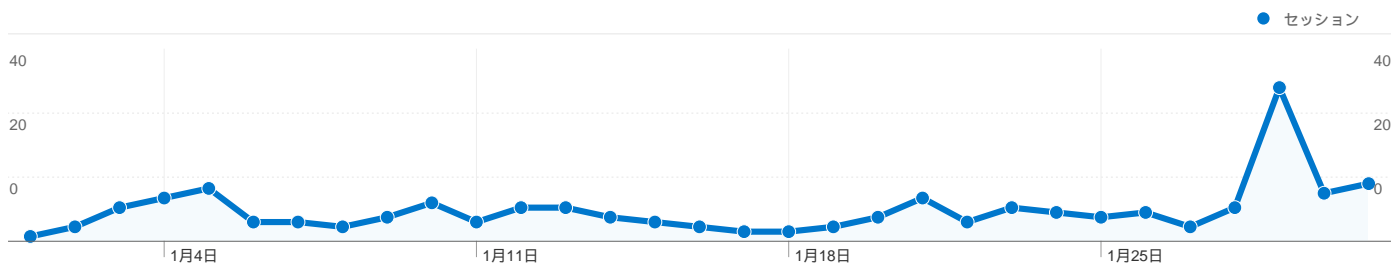

## 利用状況

198 セッション

67.68% 直帰率

404 ページビュー数

00:02:00 平均サイト滞在時間

2.04 セッションあたりの閲覧ページ数

33.33% 新規セッションの割合

### 利用状況

国/地域	セッション	セッションあたりの閲覧ページ数	平均サイト滞在時間	新規セッションの割合	直帰率
Japan	189	2.09	00:02:06	30.16%	66.14%
United States	8	1.00	00:00:00	100.00%	100.00%
Russia	1	1.00	00:00:00	100.00%	100.00%

1 - 3/3

## このサイトのページが表示された合計回数 404

404 ページビュー数

324 ユニーク セッション数

67.68% 直帰率

## AdSense の掲載結果

299 AdSense のページ表示回数

\$0.00 AdSense の収益

320 広告ユニットの表示回数