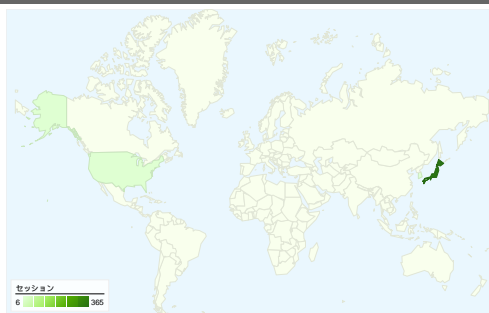

マイレポート

比較: サイト

利用状況

391 セッション

63.17% 直帰率

814 ページビュー数

00:01:59 平均サイト滞在時間

2.08 セッションあたりの閲覧ページ数

24.81% 新規セッションの割合

ユーザー サマリー

ユーザー
162

地図上のデータ表示

トラフィック サマリー

■ 参照元サイト
265.00 (67.77%)
■ ノーリファラー
126.00 (32.23%)

コンテンツ サマリー

ページ数	ページビュー数	ページビュー数の割合
/lt/index.php?Events%2F2009	264	32.43%
/lt/index.php?GenesisLightning	125	15.36%
/lt/	90	11.06%
/lt/index.php?Events%2F2009	40	4.91%
/lt/index.php?cmd=read&page	27	3.32%

トラフィック サマリー

比較: サイト

すべてのトラフィックからのセッション数 391

32.23% ノーリファラー

67.77% 参照元サイト

0.00% 検索エンジン

■ 参照元サイト
265.00 (67.77%)
■ ノーリファラー
126.00 (32.23%)

上位のトラフィック

利用状況

セッション 391 サイト全体の割合: 100.00%	セッションあたりの 閲覧ページ数 2.08 サイトの平均: 2.08 (0.00%)	平均サイト滞在時間 00:01:59 サイトの平均: 00:01:59 (0.00%)	新規セッションの割合 25.06% サイトの平均: 24.81% (1.03%)	直帰率 63.17% サイトの平均: 63.17% (0.00%)	
国/地域	セッション	セッションあたりの閲覧ページ数	平均サイト滞在時間	新規セッションの割合	直帰率
Japan	365	2.10	00:02:03	23.84%	62.19%
Singapore	11	3.00	00:02:09	9.09%	45.45%
United States	9	1.00	00:00:00	100.00%	100.00%
South Korea	6	1.00	00:00:00	16.67%	100.00%