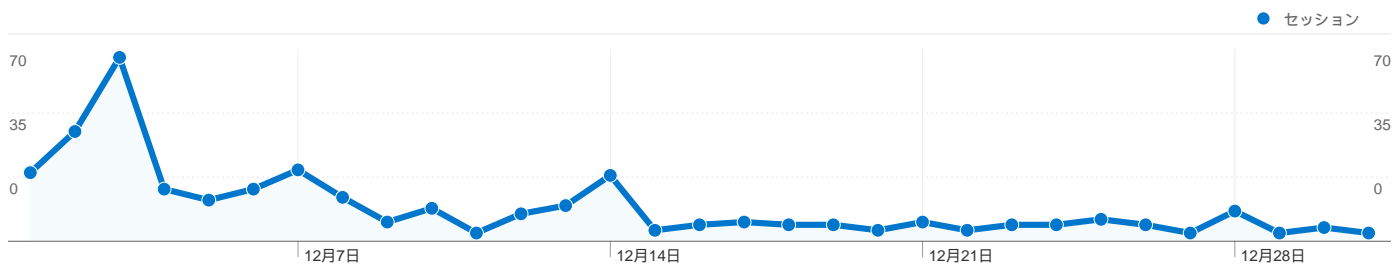

マイレポート

比較: サイト

利用状況

391 セッション

63.17% 直帰率

814 ページビュー数

00:01:59 平均サイト滞在時間

2.08 セッションあたりの閲覧ページ数

24.81% 新規セッションの割合

ユーザー サマリー

ユーザー
162

地図上のデータ表示

トラフィック サマリー

■ 参照元サイト
265.00 (67.77%)
■ ノーリファラー
126.00 (32.23%)

コンテンツ サマリー

ページ数	ページビュー数	ページビュー数の割合
/lt/index.php?Events%2F2009	264	32.43%
/lt/index.php?GenesisLightning	125	15.36%
/lt/	90	11.06%
/lt/index.php?Events%2F2009	40	4.91%
/lt/index.php?cmd=read&page	27	3.32%

コンバージョン サマリー

コンバージョン数
0

このサイトのユーザー数 162

391 セッション

162 ユニークユーザー数

814 ページビュー数

2.08 平均ページビュー数

00:01:59 サイト滞在時間

利用状況

セッション 391 サイト全体の割合: 100.00%	セッションあたりの 閲覧ページ数 2.08 サイトの平均: 2.08 (0.00%)	平均サイト滞在時間 00:01:59 サイトの平均: 00:01:59 (0.00%)	新規セッションの割合 25.06% サイトの平均: 24.81% (1.03%)	直帰率 63.17% サイトの平均: 63.17% (0.00%)	
国/地域	セッション	セッションあたりの閲覧ページ数	平均サイト滞在時間	新規セッションの割合	直帰率
Japan	365	2.10	00:02:03	23.84%	62.19%
Singapore	11	3.00	00:02:09	9.09%	45.45%
United States	9	1.00	00:00:00	100.00%	100.00%
South Korea	6	1.00	00:00:00	16.67%	100.00%