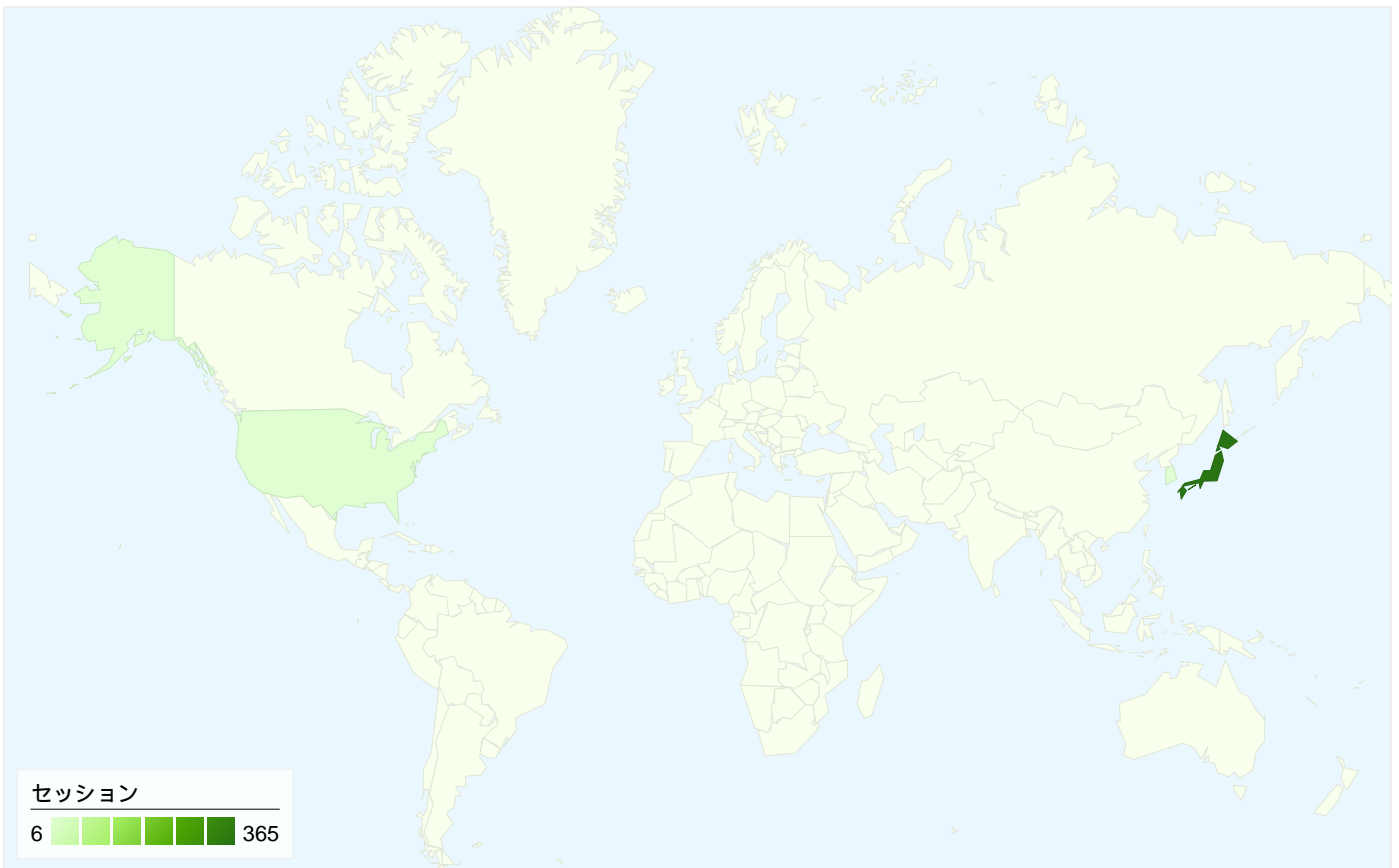

ユーザーが達成したコンバージョン数 0

0 コンバージョン数、目標 1: イベントページ編集

コンバージョンの成果

コンバージョン率

合計目標値

コンバージョン率
0.00%

合計目標値
¥0

3914国/地域

利用状況

セッション 391 サイト全体の割合: 100.00%	セッションあたりの 閲覧ページ数 2.08 サイトの平均: 2.08 (0.00%)	平均サイト滞在時間 00:01:59 サイトの平均: 00:01:59 (0.00%)	新規セッションの割合 25.06% サイトの平均: 24.81% (1.03%)	直帰率 63.17% サイトの平均: 63.17% (0.00%)	
国/地域	セッション	セッションあたりの閲覧ページ数	平均サイト滞在時間	新規セッションの割合	直帰率
Japan	365	2.10	00:02:03	23.84%	62.19%
Singapore	11	3.00	00:02:09	9.09%	45.45%
United States	9	1.00	00:00:00	100.00%	100.00%
South Korea	6	1.00	00:00:00	16.67%	100.00%