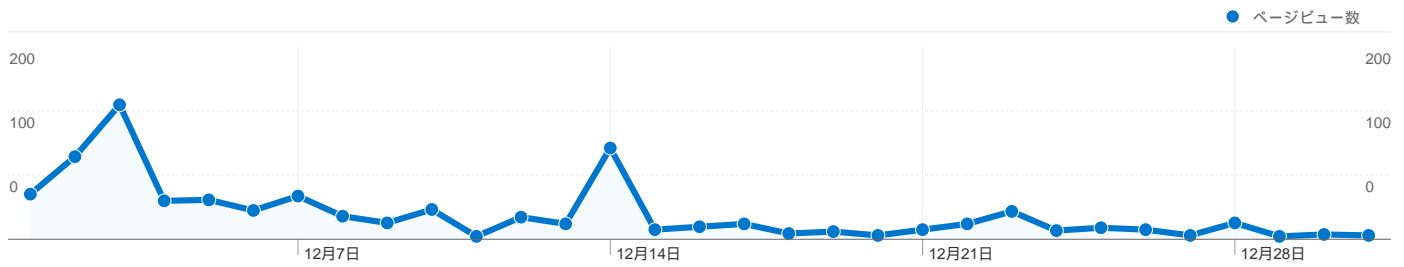

ユーザーが達成したコンバージョン数 0

0 コンバージョン数、目標 1: イベントページ編集

コンバージョンの成果

コンバージョン率

合計目標値

コンバージョン率
0.00%

合計目標値
¥0

3914国/地域

利用状況

セッション 391 サイト全体の割合: 100.00%	セッションあたりの 閲覧ページ数 2.08 サイトの平均: 2.08 (0.00%)	平均サイト滞在時間 00:01:59 サイトの平均: 00:01:59 (0.00%)	新規セッションの割合 25.06% サイトの平均: 24.81% (1.03%)	直帰率 63.17% サイトの平均: 63.17% (0.00%)	
国/地域	セッション	セッションあたりの閲覧ページ数	平均サイト滞在時間	新規セッションの割合	直帰率
Japan	365	2.10	00:02:03	23.84%	62.19%
Singapore	11	3.00	00:02:09	9.09%	45.45%
United States	9	1.00	00:00:00	100.00%	100.00%
South Korea	6	1.00	00:00:00	16.67%	100.00%

コンテンツ サマリー

比較: サイト

このサイトのページが表示された合計回数 814

814 ページビュー数

656 ユニーク セッション数

63.17% 直帰率

AdSense の掲載結果

112 AdSense のページ表示回数