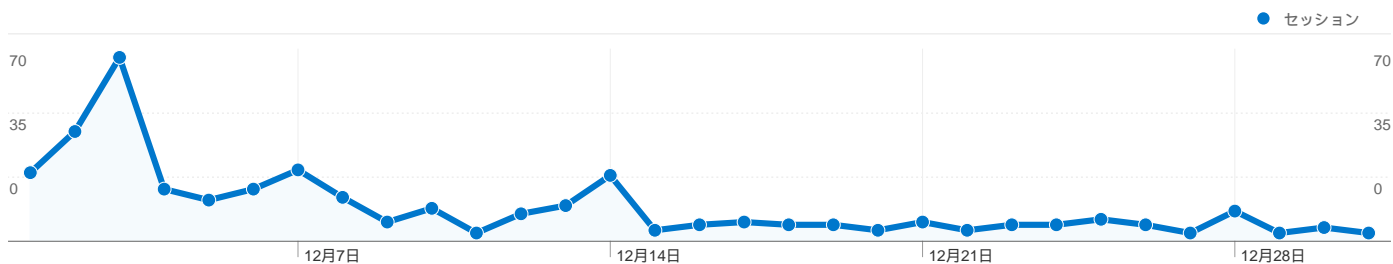

24.81% 新規セッションの割合

ユーザー サマリー

ユーザー
162

地図上のデータ表示

トラフィック サマリー

■ 参照元サイト
265.00 (67.77%)
■ ノーリファラー
126.00 (32.23%)

コンテンツ サマリー

ページ数	ページビュー数	ページビュー数の割合
/lt/index.php?Events%2F2009	264	32.43%
/lt/index.php?GenesisLightning	125	15.36%
/lt/	90	11.06%
/lt/index.php?Events%2F2009	40	4.91%
/lt/index.php?cmd=read&page	27	3.32%

63.17% 直帰率

24.81% 新規セッション数

技術に関するプロフィール

ブラウザ	セッション	セッション数の割合	接続速度	セッション	セッション数の割合
Firefox	197	50.38%	Unknown	185	47.31%
Safari	111	28.39%	T1	143	36.57%
Chrome	36	9.21%	DSL	36	9.21%
Internet Explorer	25	6.39%	Cable	18	4.60%
Mozilla	10	2.56%	Dialup	8	2.05%

トラフィック サマリー

比較: サイト

すべてのトラフィックからのセッション数 391

32.23% ノーリファラー

67.77% 参照元サイト

0.00% 検索エンジン

■ 参照元サイト
265.00 (67.77%)
■ ノーリファラー
126.00 (32.23%)

上位のトラフィック

利用状況

セッション 391 サイト全体の割合: 100.00%	セッションあたりの 閲覧ページ数 2.08 サイトの平均: 2.08 (0.00%)	平均サイト滞在時間 00:01:59 サイトの平均: 00:01:59 (0.00%)	新規セッションの割合 25.06% サイトの平均: 24.81% (1.03%)	直帰率 63.17% サイトの平均: 63.17% (0.00%)	
国/地域	セッション	セッションあたりの閲覧ページ数	平均サイト滞在時間	新規セッションの割合	直帰率
Japan	365	2.10	00:02:03	23.84%	62.19%
Singapore	11	3.00	00:02:09	9.09%	45.45%
United States	9	1.00	00:00:00	100.00%	100.00%
South Korea	6	1.00	00:00:00	16.67%	100.00%