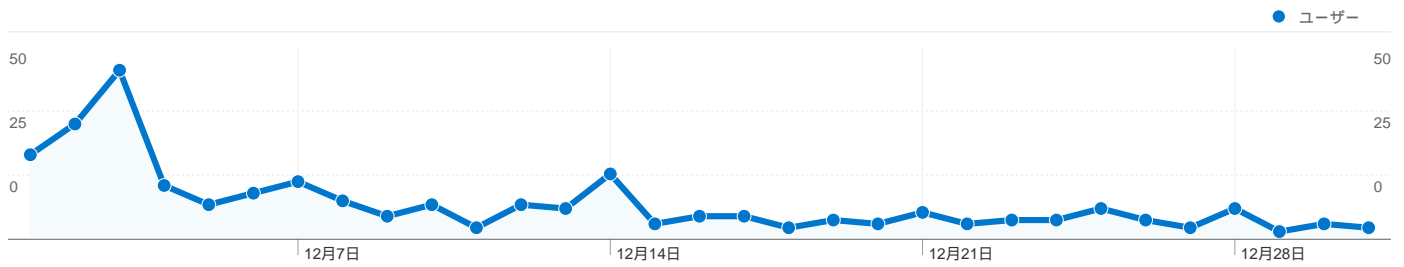

24.81% 新規セッションの割合

ユーザー サマリー

ユーザー
162

地図上のデータ表示

トラフィック サマリー

■ 参照元サイト
265.00 (67.77%)
■ ノーリファラー
126.00 (32.23%)

コンテンツ サマリー

ページ数	ページビュー数	ページビュー数の割合
/lt/index.php?Events%2F2009	264	32.43%
/lt/index.php?GenesisLightning	125	15.36%
/lt/	90	11.06%
/lt/index.php?Events%2F2009	40	4.91%
/lt/index.php?cmd=read&page	27	3.32%

コンバージョン サマリー

コンバージョン数
0

このサイトのユーザー数 162

391 セッション

162 ユニークユーザー数

814 ページビュー数

2.08 平均ページビュー数

00:01:59 サイト滞在時間

利用状況

セッション 391 サイト全体の割合: 100.00%	セッションあたりの 閲覧ページ数 2.08 サイトの平均: 2.08 (0.00%)	平均サイト滞在時間 00:01:59 サイトの平均: 00:01:59 (0.00%)	新規セッションの割合 25.06% サイトの平均: 24.81% (1.03%)	直帰率 63.17% サイトの平均: 63.17% (0.00%)	
国/地域	セッション	セッションあたりの閲覧ページ数	平均サイト滞在時間	新規セッションの割合	直帰率
Japan	365	2.10	00:02:03	23.84%	62.19%
Singapore	11	3.00	00:02:09	9.09%	45.45%
United States	9	1.00	00:00:00	100.00%	100.00%
South Korea	6	1.00	00:00:00	16.67%	100.00%

コンテンツ サマリー

比較: サイト

このサイトのページが表示された合計回数 814

814 ページビュー数

656 ユニーク セッション数

63.17% 直帰率

AdSense の掲載結果

112 AdSense のページ表示回数