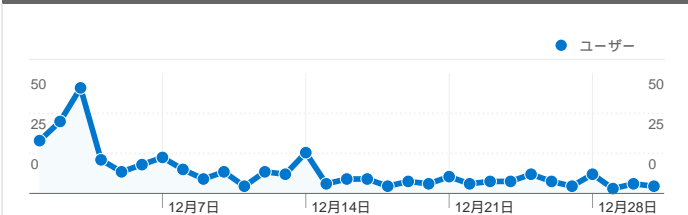

マイレポート

比較: サイト

利用状況

391 セッション

63.17% 直帰率

814 ページビュー数

00:01:59 平均サイト滞在時間

2.08 セッションあたりの閲覧ページ数

24.81% 新規セッションの割合

ユーザー サマリー

ユーザー
162

地図上のデータ表示

トラフィック サマリー

■ 参照元サイト
265.00 (67.77%)
■ ノーリファラー
126.00 (32.23%)

コンテンツ サマリー

ページ数	ページビュー数	ページビュー数の割合
/lt/index.php?Events%2F2009	264	32.43%
/lt/index.php?GenesisLightning	125	15.36%
/lt/	90	11.06%
/lt/index.php?Events%2F2009	40	4.91%
/lt/index.php?cmd=read&page	27	3.32%

コンバージョン サマリー

コンバージョン数
0

このサイトのユーザー数 162

391 セッション

162 ユニークユーザー数

814 ページビュー数

2.08 平均ページビュー数

00:01:59 サイト滞在時間

利用状況

セッション 391 サイト全体の割合: 100.00%	セッションあたりの 閲覧ページ数 2.08 サイトの平均: 2.08 (0.00%)	平均サイト滞在時間 00:01:59 サイトの平均: 00:01:59 (0.00%)	新規セッションの割合 25.06% サイトの平均: 24.81% (1.03%)	直帰率 63.17% サイトの平均: 63.17% (0.00%)	
国/地域	セッション	セッションあたりの閲覧ページ数	平均サイト滞在時間	新規セッションの割合	直帰率
Japan	365	2.10	00:02:03	23.84%	62.19%
Singapore	11	3.00	00:02:09	9.09%	45.45%
United States	9	1.00	00:00:00	100.00%	100.00%
South Korea	6	1.00	00:00:00	16.67%	100.00%