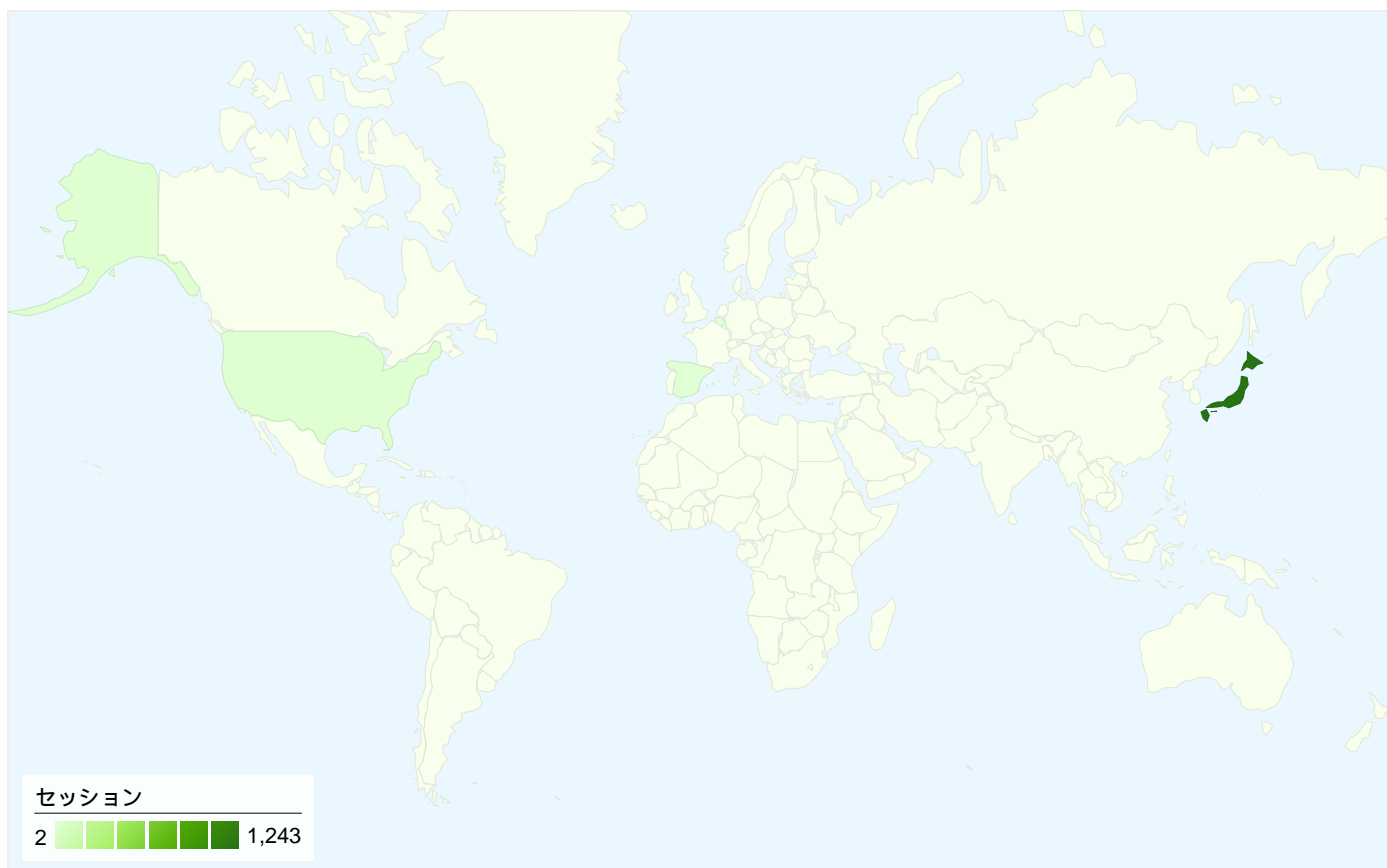

# トラフィック サマリー

比較: サイト

全ての参照元からのセッション数 1,272

24.76% ノーリファラー

74.76% 参照サイト

0.47% 検索エンジン

- 参照サイト  
951.00 (74.76%)
- ノーリファラー  
315.00 (24.76%)
- 検索エンジン  
6.00 (0.47%)

## セッション数1,272、5種類の国/地域