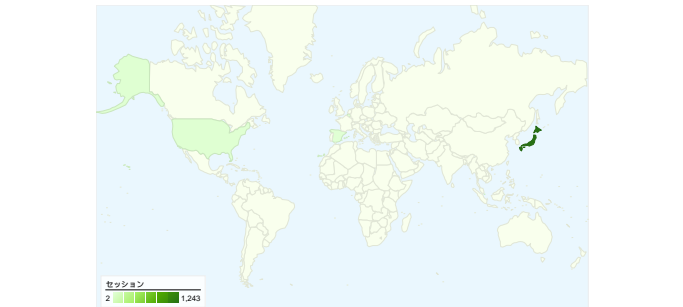

## サイトの利用状況

1,272 セッション

59.59% 直帰率

2,963 ページビュー

00:02:40 平均サイト滞在時間

2.33 平均ページビュー

28.77% 新規セッション率

## 地図上のデータ表示 world

## セッション数1,272、5種類の国/地域

# コンテンツ サマリー

比較: サイト

このサイトのページビュー数 2,963

 2,963 ページビュー数

 2,180 ページ別 セッション

 59.59% 直帰率