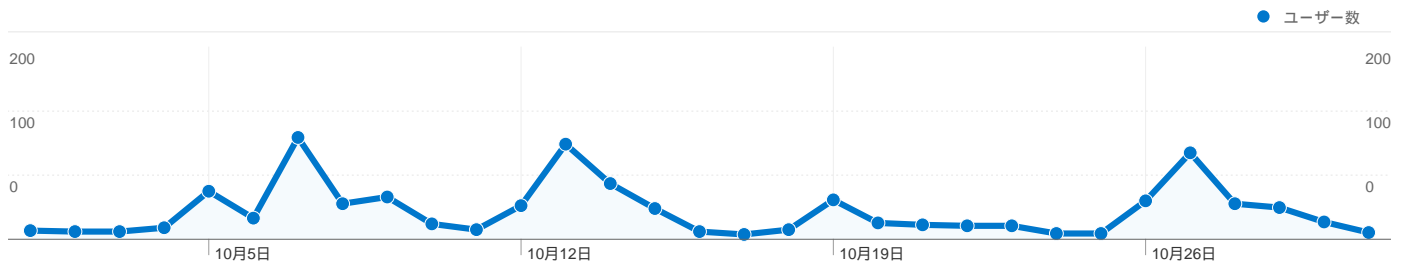

このサイトのビジター数 496

1,272 セッション

496 ユニークユーザー

2,963 ページビュー

2.33 平均ページビュー数

00:02:40 サイト滞在時間

59.59% 直帰率

28.77% 新規セッション率

ユーザー環境

ブラウザ	セッション数	割合	接続速度	セッション数	割合
Firefox	763	59.98%	Unknown	548	43.08%
Safari	257	20.20%	T1	515	40.49%
Chrome	110	8.65%	DSL	129	10.14%
Internet Explorer	86	6.76%	Cable	57	4.48%
Mozilla Compatible Agent	32	2.52%	Dialup	23	1.81%