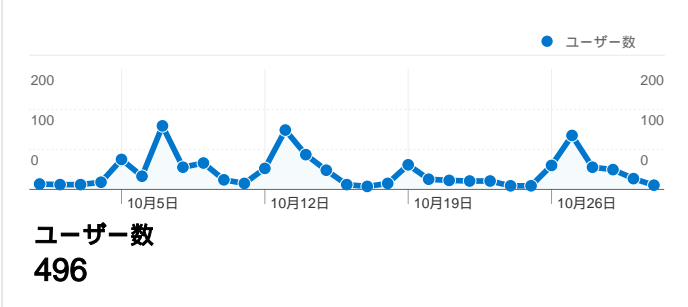

マイレポート

比較: サイト

サイトの利用状況

1,272 セッション

59.59% 直帰率

2,963 ページビュー

00:02:40 平均サイト滞在時間

2.33 平均ページビュー

28.77% 新規セッション率

ユーザー サマリー

地図上のデータ表示 world

トラフィック サマリー

コンテンツ サマリー

ページ	ページビュー	割合
/lt/index.php?Events%2F2009	1,110	37.46%
/lt/index.php?Events%2F2009	441	14.88%
/lt/index.php?GenesisLightning	347	11.71%
/lt/	142	4.79%
/lt/index.php?Events%2F2009	101	3.41%