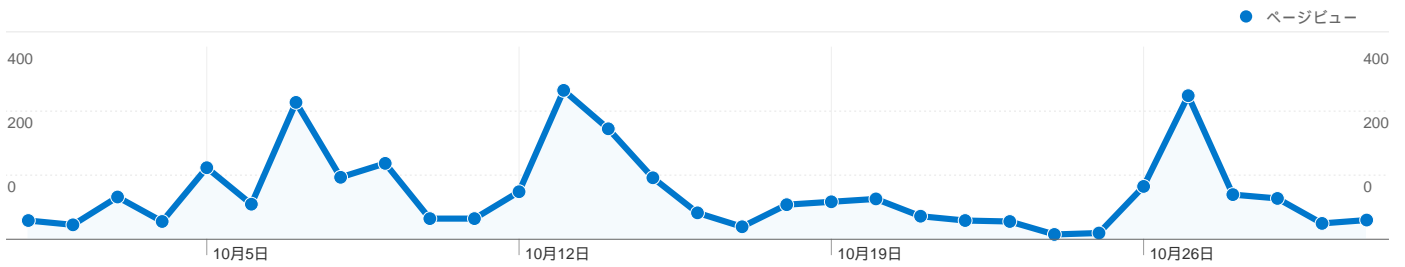

# トラフィック サマリー

比較: サイト

全ての参照元からのセッション数 1,272

24.76% ノーリファラー

74.76% 参照サイト

0.47% 検索エンジン

- 参照サイト  
951.00 (74.76%)
- ノーリファラー  
315.00 (24.76%)
- 検索エンジン  
6.00 (0.47%)

## セッション数1,272、5種類の国/地域

### サイトの利用状況

セッション	平均ページビュー	平均サイト滞在時間	新規セッション率	直帰率	
<b>1,272</b> 全セッションに対する割合: 100.00%	<b>2.33</b> サイトの平均: 2.33 (0.00%)	<b>00:02:40</b> サイトの平均: 00:02:40 (0.00%)	<b>28.77%</b> サイトの平均: 28.77% (0.00%)	<b>59.59%</b> サイトの平均: 59.59% (0.00%)	
国/地域	セッション	平均ページビュー	平均サイト滞在時間	新規セッション率	直帰率
Japan	<b>1,243</b>	2.33	00:02:39	28.24%	59.53%
Singapore	<b>13</b>	3.54	00:07:35	0.00%	15.38%
United States	<b>12</b>	1.00	00:00:00	100.00%	100.00%
Belgium	<b>2</b>	1.00	00:00:00	100.00%	100.00%
Spain	<b>2</b>	1.00	00:00:00	50.00%	100.00%

# コンテンツ サマリー

比較: サイト

このサイトのページビュー数 2,963

 2,963 ページビュー数

 2,180 ページ別 セッション

 59.59% 直帰率