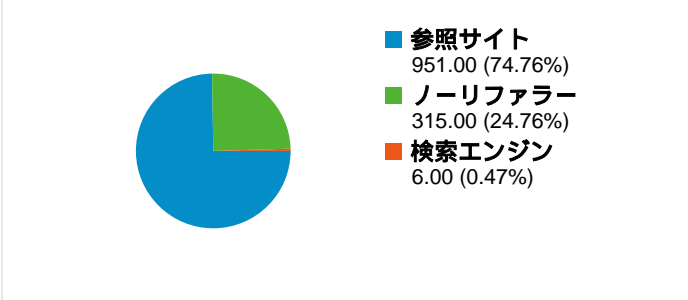

トラフィック サマリー

コンテンツ サマリー

ページ	ページビュー	割合
/lt/index.php?Events%2F2009	1,110	37.46%
/lt/index.php?Events%2F2009	441	14.88%
/lt/index.php?GenesisLightning	347	11.71%
/lt/	142	4.79%
/lt/index.php?Events%2F2009	101	3.41%