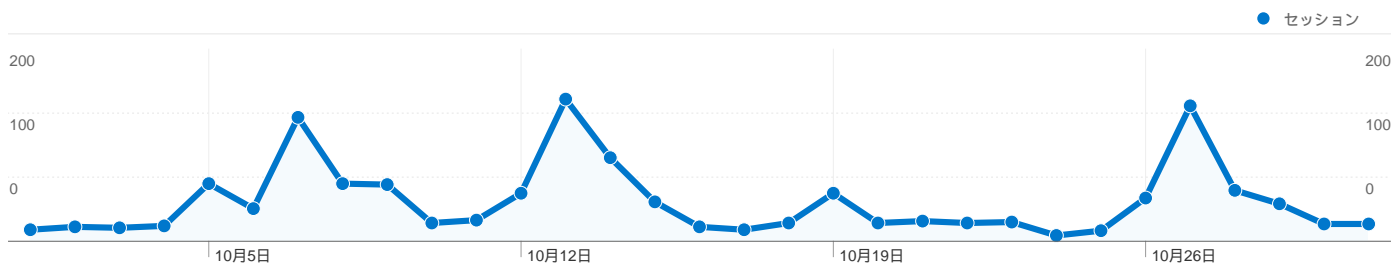

## サイトの利用状況

1,272 セッション

59.59% 直帰率

2,963 ページビュー

00:02:40 平均サイト滞在時間

2.33 平均ページビュー

28.77% 新規セッション率

## セッション数1,272、5種類の国/地域

### サイトの利用状況

セッション	平均ページビュー	平均サイト滞在時間	新規セッション率	直帰率	
<b>1,272</b> 全セッションに対する割合: 100.00%	<b>2.33</b> サイトの平均: 2.33 (0.00%)	<b>00:02:40</b> サイトの平均: 00:02:40 (0.00%)	<b>28.77%</b> サイトの平均: 28.77% (0.00%)	<b>59.59%</b> サイトの平均: 59.59% (0.00%)	
国/地域	セッション	平均ページビュー	平均サイト滞在時間	新規セッション率	直帰率
Japan	<b>1,243</b>	2.33	00:02:39	28.24%	59.53%
Singapore	<b>13</b>	3.54	00:07:35	0.00%	15.38%
United States	<b>12</b>	1.00	00:00:00	100.00%	100.00%
Belgium	<b>2</b>	1.00	00:00:00	100.00%	100.00%
Spain	<b>2</b>	1.00	00:00:00	50.00%	100.00%

# コンテンツ サマリー

比較: サイト

このサイトのページビュー数 2,963

 2,963 ページビュー数

 2,180 ページ別 セッション

 59.59% 直帰率