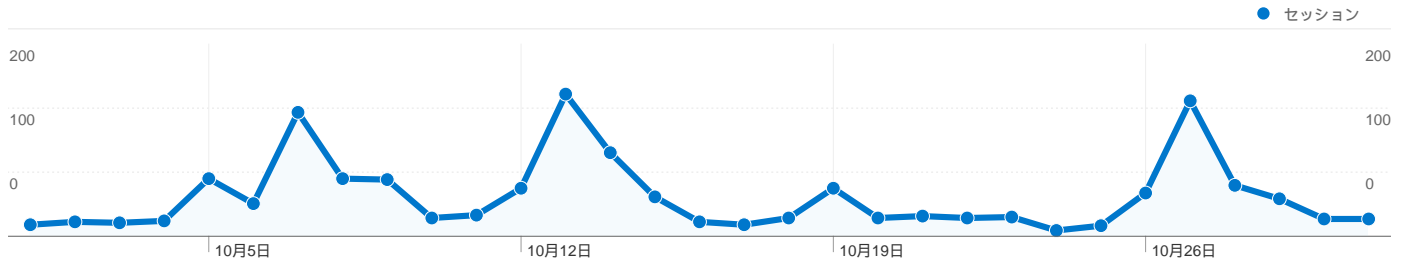

## トラフィック サマリー

## コンテンツ サマリー

ページ	ページビュー	割合
/lt/index.php?Events%2F2009	1,110	37.46%
/lt/index.php?Events%2F2009	441	14.88%
/lt/index.php?GenesisLightning	347	11.71%
/lt/	142	4.79%
/lt/index.php?Events%2F2009	101	3.41%

## このサイトのビジター数 496

1,272 セッション

496 ユニークユーザー

2,963 ページビュー

2.33 平均ページビュー数

00:02:40 サイト滞在時間

59.59% 直帰率

28.77% 新規セッション率

# トラフィック サマリー

比較: サイト

全ての参照元からのセッション数 1,272

24.76% ノーリファラー

74.76% 参照サイト

0.47% 検索エンジン

- 参照サイト  
951.00 (74.76%)
- ノーリファラー  
315.00 (24.76%)
- 検索エンジン  
6.00 (0.47%)