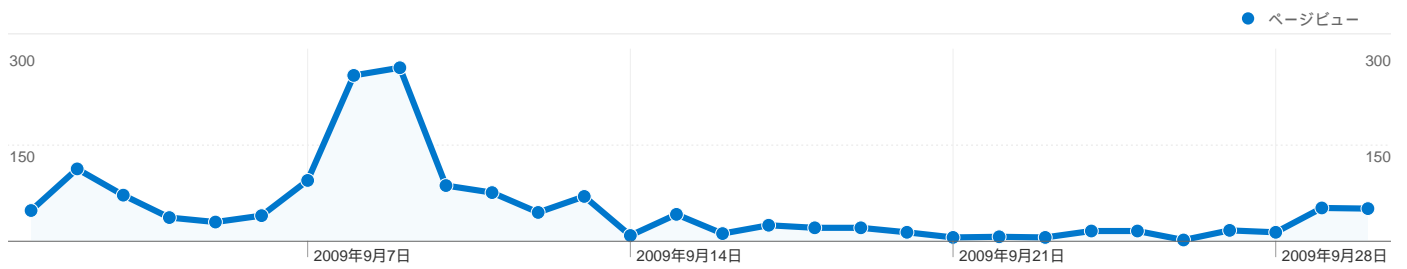

トラフィック サマリー

比較: サイト

全ての参照元からのセッション数 725

27.86% ノーリファラー

71.17% 参照サイト

0.97% 検索エンジン

- 参照サイト
516.00 (71.17%)
- ノーリファラー
202.00 (27.86%)
- 検索エンジン
7.00 (0.97%)

参照元

参照元	セッション数	割合
(direct) ((none))	202	27.86%
twitter.com (referral)	111	15.31%
d.hatena.ne.jp (referral)	102	14.07%
google.com (referral)	46	6.34%
blog.somethingnew2.com	44	6.07%

キーワード	セッション数	割合
http://wiki.somethingnew2.co	7	100.00%

セッション数725、5種類の国/地域

サイトの利用状況

セッション	平均ページビュー	平均サイト滞在時間	新規セッション率	直帰率	
725 全セッションに対する割合: 100.00%	2.17 サイトの平均: 2.17 (0.00%)	00:02:12 サイトの平均: 00:02:12 (0.00%)	27.31% サイトの平均: 27.31% (0.00%)	59.59% サイトの平均: 59.59% (0.00%)	
国/地域	セッション	平均ページビュー	平均サイト滞在時間	新規セッション率	直帰率
Japan	697	2.17	00:02:06	26.40%	59.54%
Singapore	15	3.40	00:08:40	13.33%	26.67%
United States	10	1.00	00:00:00	90.00%	100.00%
Belgium	2	1.00	00:00:00	100.00%	100.00%
Malaysia	1	1.00	00:00:00	100.00%	100.00%

5件中 1 - 5 件目

このサイトのページビュー数 1,574

1,574 ページビュー数

1,193 ページ別 セッション

59.59% 直帰率

AdSense の掲載結果

0 AdSense のページ表示回数

\$0.00 AdSense の収益