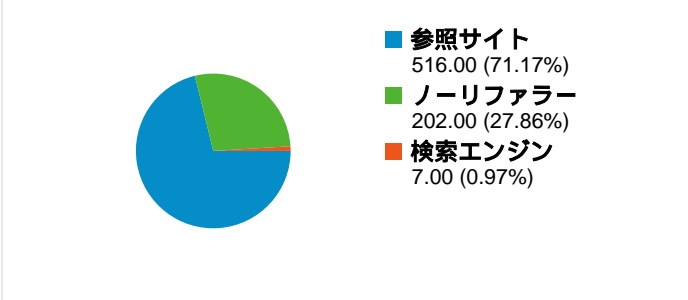

サイトの利用状況

725 セッション

59.59% 直帰率

1,574 ページビュー

00:02:12 平均サイト滞在時間

2.17 平均ページビュー

27.31% 新規セッション率

ユーザー サマリー

地図上のデータ表示 world

トラフィック サマリー

コンテンツ サマリー

ページ	ページビュー	割合
/lt/index.php?Events%2F2009	559	35.51%
/lt/index.php?GenesisLightning	221	14.04%
/lt/index.php?Events/2009/09=	168	10.67%
/lt/	95	6.04%
/lt/index.php?Events%2F2009	41	2.60%

このサイトのビジター数 289

- 725 セッション
- 289 ユニークユーザー
- 1,574 ページビュー
- 2.17 平均ページビュー数
- 00:02:12 サイト滞在時間
- 59.59% 直帰率
- 27.31% 新規セッション率

ユーザー環境

ブラウザ	セッション数	割合	接続速度	セッション数	割合
Firefox	434	59.86%	Unknown	329	45.38%
Safari	162	22.34%	T1	296	40.83%
Internet Explorer	54	7.45%	DSL	70	9.66%
Chrome	51	7.03%	Cable	15	2.07%
Mozilla Compatible Agent	11	1.52%	Dialup	15	2.07%

セッション数725、5種類の国/地域

サイトの利用状況

セッション	平均ページビュー	平均サイト滞在時間	新規セッション率	直帰率	
725 全セッションに対する割合: 100.00%	2.17 サイトの平均: 2.17 (0.00%)	00:02:12 サイトの平均: 00:02:12 (0.00%)	27.31% サイトの平均: 27.31% (0.00%)	59.59% サイトの平均: 59.59% (0.00%)	
国/地域	セッション	平均ページビュー	平均サイト滞在時間	新規セッション率	直帰率
Japan	697	2.17	00:02:06	26.40%	59.54%
Singapore	15	3.40	00:08:40	13.33%	26.67%
United States	10	1.00	00:00:00	90.00%	100.00%
Belgium	2	1.00	00:00:00	100.00%	100.00%
Malaysia	1	1.00	00:00:00	100.00%	100.00%