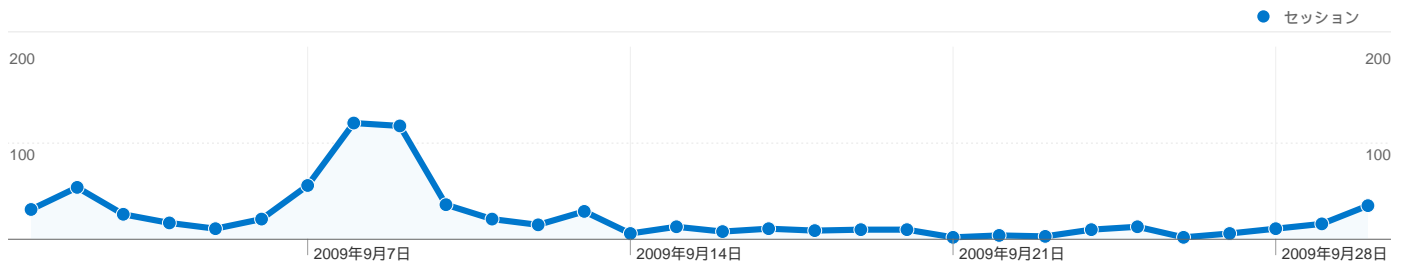

サイトの利用状況

725 セッション

59.59% 直帰率

1,574 ページビュー

00:02:12 平均サイト滞在時間

2.17 平均ページビュー

27.31% 新規セッション率

ユーザー サマリー

このサイトのビジター数 289

- 725 セッション
- 289 ユニークユーザー
- 1,574 ページビュー
- 2.17 平均ページビュー数
- 00:02:12 サイト滞在時間
- 59.59% 直帰率
- 27.31% 新規セッション率

ユーザー環境

ブラウザ	セッション数	割合	接続速度	セッション数	割合
Firefox	434	59.86%	Unknown	329	45.38%
Safari	162	22.34%	T1	296	40.83%
Internet Explorer	54	7.45%	DSL	70	9.66%
Chrome	51	7.03%	Cable	15	2.07%
Mozilla Compatible Agent	11	1.52%	Dialup	15	2.07%

トラフィック サマリー

比較: サイト

全ての参照元からのセッション数 725

27.86% ノーリファラー

71.17% 参照サイト

0.97% 検索エンジン

- 参照サイト
516.00 (71.17%)
- ノーリファラー
202.00 (27.86%)
- 検索エンジン
7.00 (0.97%)

参照元

セッション数725、5種類の国/地域

サイトの利用状況

セッション	平均ページビュー	平均サイト滞在時間	新規セッション率	直帰率	
725 全セッションに対する割合: 100.00%	2.17 サイトの平均: 2.17 (0.00%)	00:02:12 サイトの平均: 00:02:12 (0.00%)	27.31% サイトの平均: 27.31% (0.00%)	59.59% サイトの平均: 59.59% (0.00%)	
国/地域	セッション	平均ページビュー	平均サイト滞在時間	新規セッション率	直帰率
Japan	697	2.17	00:02:06	26.40%	59.54%
Singapore	15	3.40	00:08:40	13.33%	26.67%
United States	10	1.00	00:00:00	90.00%	100.00%
Belgium	2	1.00	00:00:00	100.00%	100.00%
Malaysia	1	1.00	00:00:00	100.00%	100.00%