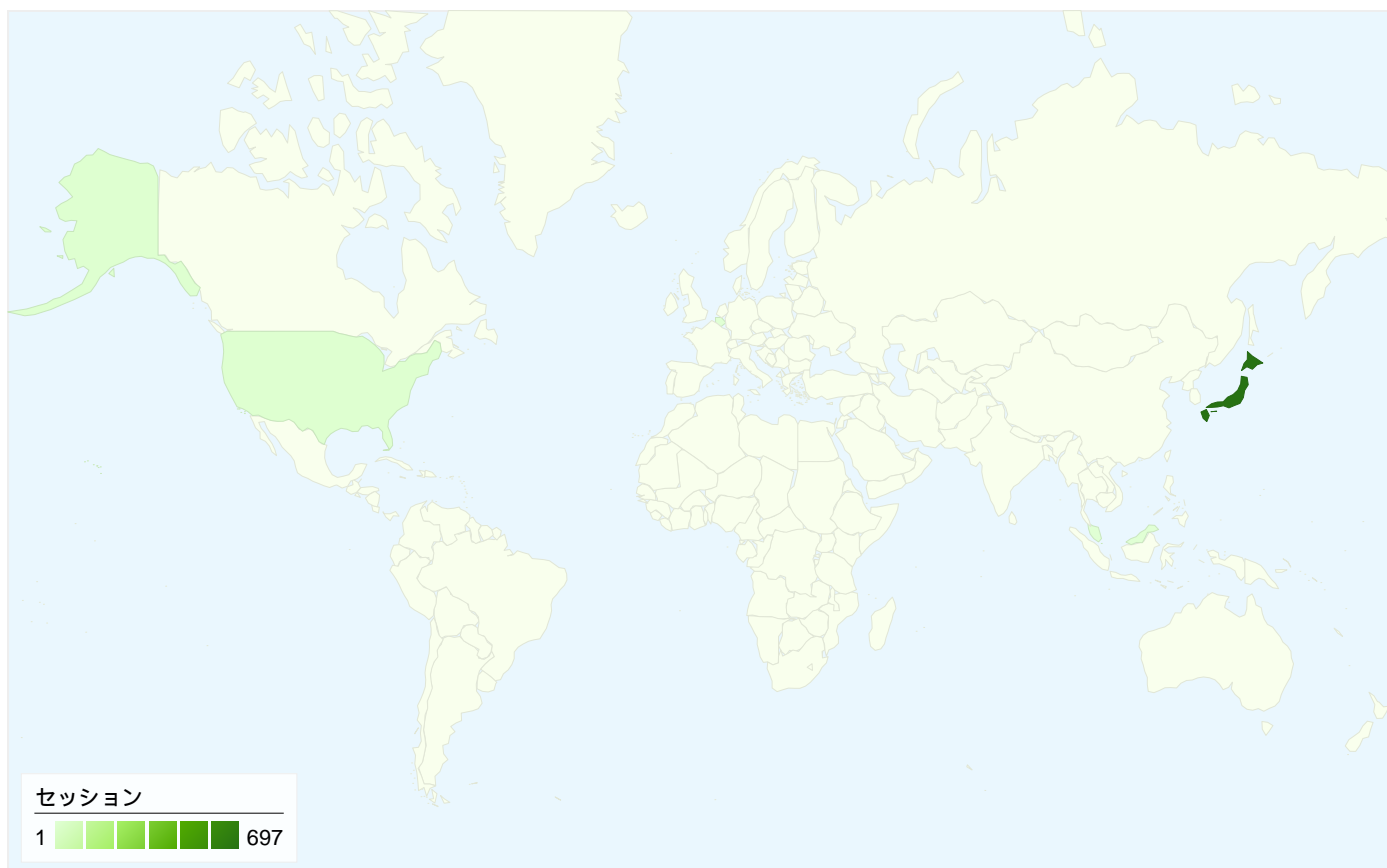

このサイトのビジター数 289

- 725 セッション
- 289 ユニークユーザー
- 1,574 ページビュー
- 2.17 平均ページビュー数
- 00:02:12 サイト滞在時間
- 59.59% 直帰率
- 27.31% 新規セッション率

ユーザー環境

ブラウザ	セッション数	割合	接続速度	セッション数	割合
Firefox	434	59.86%	Unknown	329	45.38%
Safari	162	22.34%	T1	296	40.83%
Internet Explorer	54	7.45%	DSL	70	9.66%
Chrome	51	7.03%	Cable	15	2.07%
Mozilla Compatible Agent	11	1.52%	Dialup	15	2.07%

トラフィック サマリー

比較: サイト

全ての参照元からのセッション数 725

27.86% ノーリファラー

71.17% 参照サイト

0.97% 検索エンジン

- 参照サイト
516.00 (71.17%)
- ノーリファラー
202.00 (27.86%)
- 検索エンジン
7.00 (0.97%)

参照元

セッション数725、5種類の国/地域

サイトの利用状況

セッション	平均ページビュー	平均サイト滞在時間	新規セッション率	直帰率	
725 全セッションに対する割合: 100.00%	2.17 サイトの平均: 2.17 (0.00%)	00:02:12 サイトの平均: 00:02:12 (0.00%)	27.31% サイトの平均: 27.31% (0.00%)	59.59% サイトの平均: 59.59% (0.00%)	
国/地域	セッション	平均ページビュー	平均サイト滞在時間	新規セッション率	直帰率
Japan	697	2.17	00:02:06	26.40%	59.54%
Singapore	15	3.40	00:08:40	13.33%	26.67%
United States	10	1.00	00:00:00	90.00%	100.00%
Belgium	2	1.00	00:00:00	100.00%	100.00%
Malaysia	1	1.00	00:00:00	100.00%	100.00%