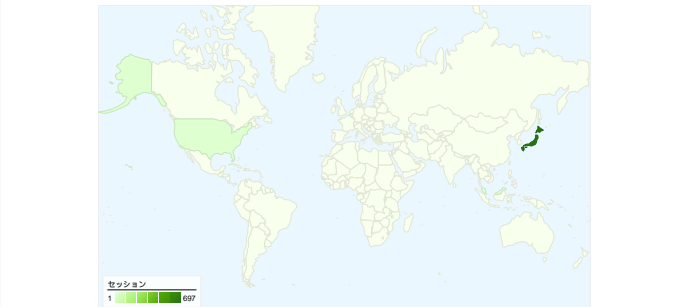

サイトの利用状況

725 セッション

59.59% 直帰率

1,574 ページビュー

00:02:12 平均サイト滞在時間

2.17 平均ページビュー

27.31% 新規セッション率

ユーザー サマリー

地図上のデータ表示 world

トラフィック サマリー

コンテンツ サマリー

ページ	ページビュー	割合
/lt/index.php?Events%2F2009	559	35.51%
/lt/index.php?GenesisLightning	221	14.04%
/lt/index.php?Events/2009/09=	168	10.67%
/lt/	95	6.04%
/lt/index.php?Events%2F2009	41	2.60%

セッション数725、5種類の国/地域

サイトの利用状況

セッション	平均ページビュー	平均サイト滞在時間	新規セッション率	直帰率	
725 全セッションに対する割合: 100.00%	2.17 サイトの平均: 2.17 (0.00%)	00:02:12 サイトの平均: 00:02:12 (0.00%)	27.31% サイトの平均: 27.31% (0.00%)	59.59% サイトの平均: 59.59% (0.00%)	
国/地域	セッション	平均ページビュー	平均サイト滞在時間	新規セッション率	直帰率
Japan	697	2.17	00:02:06	26.40%	59.54%
Singapore	15	3.40	00:08:40	13.33%	26.67%
United States	10	1.00	00:00:00	90.00%	100.00%
Belgium	2	1.00	00:00:00	100.00%	100.00%
Malaysia	1	1.00	00:00:00	100.00%	100.00%

5件中 1 - 5 件目

このサイトのページビュー数 1,574

1,574 ページビュー数

1,193 ページ別 セッション

59.59% 直帰率

AdSense の掲載結果

0 AdSense のページ表示回数

\$0.00 AdSense の収益