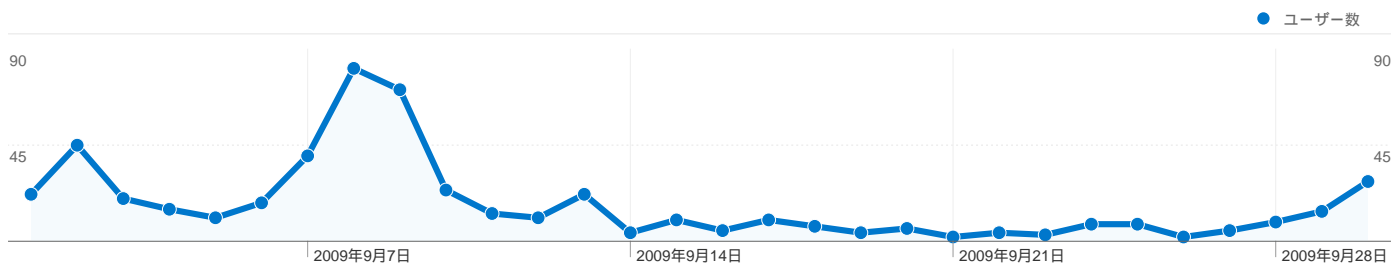

サイトの利用状況

725 セッション

59.59% 直帰率

1,574 ページビュー

00:02:12 平均サイト滞在時間

2.17 平均ページビュー

27.31% 新規セッション率

ユーザー サマリー

地図上のデータ表示 world

トラフィック サマリー

コンテンツ サマリー

ページ	ページビュー	割合
/lt/index.php?Events%2F2009	559	35.51%
/lt/index.php?GenesisLightning	221	14.04%
/lt/index.php?Events/2009/09=	168	10.67%
/lt/	95	6.04%
/lt/index.php?Events%2F2009	41	2.60%

このサイトのビジター数 289

- 725 セッション
- 289 ユニークユーザー
- 1,574 ページビュー
- 2.17 平均ページビュー数
- 00:02:12 サイト滞在時間
- 59.59% 直帰率
- 27.31% 新規セッション率

ユーザー環境

ブラウザ	セッション数	割合	接続速度	セッション数	割合
Firefox	434	59.86%	Unknown	329	45.38%
Safari	162	22.34%	T1	296	40.83%
Internet Explorer	54	7.45%	DSL	70	9.66%
Chrome	51	7.03%	Cable	15	2.07%
Mozilla Compatible Agent	11	1.52%	Dialup	15	2.07%

セッション数725、5種類の国/地域

サイトの利用状況

セッション	平均ページビュー	平均サイト滞在時間	新規セッション率	直帰率	
725 全セッションに対する割合: 100.00%	2.17 サイトの平均: 2.17 (0.00%)	00:02:12 サイトの平均: 00:02:12 (0.00%)	27.31% サイトの平均: 27.31% (0.00%)	59.59% サイトの平均: 59.59% (0.00%)	
国/地域	セッション	平均ページビュー	平均サイト滞在時間	新規セッション率	直帰率
Japan	697	2.17	00:02:06	26.40%	59.54%
Singapore	15	3.40	00:08:40	13.33%	26.67%
United States	10	1.00	00:00:00	90.00%	100.00%
Belgium	2	1.00	00:00:00	100.00%	100.00%
Malaysia	1	1.00	00:00:00	100.00%	100.00%