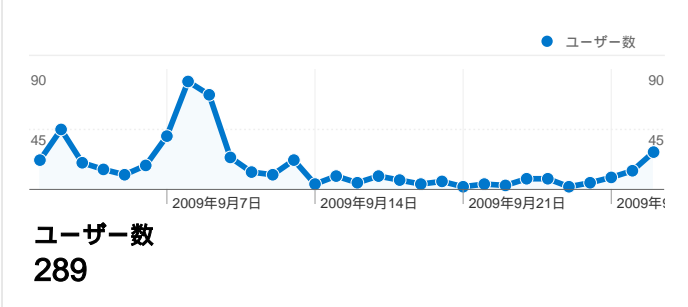

サイトの利用状況

725 セッション

59.59% 直帰率

1,574 ページビュー

00:02:12 平均サイト滞在時間

2.17 平均ページビュー

27.31% 新規セッション率

ユーザー サマリー

地図上のデータ表示 world

トラフィック サマリー

コンテンツ サマリー

ページ	ページビュー	割合
/lt/index.php?Events%2F2009	559	35.51%
/lt/index.php?GenesisLightning	221	14.04%
/lt/index.php?Events/2009/09=	168	10.67%
/lt/	95	6.04%
/lt/index.php?Events%2F2009	41	2.60%

このサイトのビジター数 289

- 725 セッション
- 289 ユニークユーザー
- 1,574 ページビュー
- 2.17 平均ページビュー数
- 00:02:12 サイト滞在時間
- 59.59% 直帰率
- 27.31% 新規セッション率

ユーザー環境

ブラウザ	セッション数	割合	接続速度	セッション数	割合
Firefox	434	59.86%	Unknown	329	45.38%
Safari	162	22.34%	T1	296	40.83%
Internet Explorer	54	7.45%	DSL	70	9.66%
Chrome	51	7.03%	Cable	15	2.07%
Mozilla Compatible Agent	11	1.52%	Dialup	15	2.07%

セッション数725、5種類の国/地域

サイトの利用状況

セッション	平均ページビュー	平均サイト滞在時間	新規セッション率	直帰率	
725 全セッションに対する割合: 100.00%	2.17 サイトの平均: 2.17 (0.00%)	00:02:12 サイトの平均: 00:02:12 (0.00%)	27.31% サイトの平均: 27.31% (0.00%)	59.59% サイトの平均: 59.59% (0.00%)	
国/地域	セッション	平均ページビュー	平均サイト滞在時間	新規セッション率	直帰率
Japan	697	2.17	00:02:06	26.40%	59.54%
Singapore	15	3.40	00:08:40	13.33%	26.67%
United States	10	1.00	00:00:00	90.00%	100.00%
Belgium	2	1.00	00:00:00	100.00%	100.00%
Malaysia	1	1.00	00:00:00	100.00%	100.00%