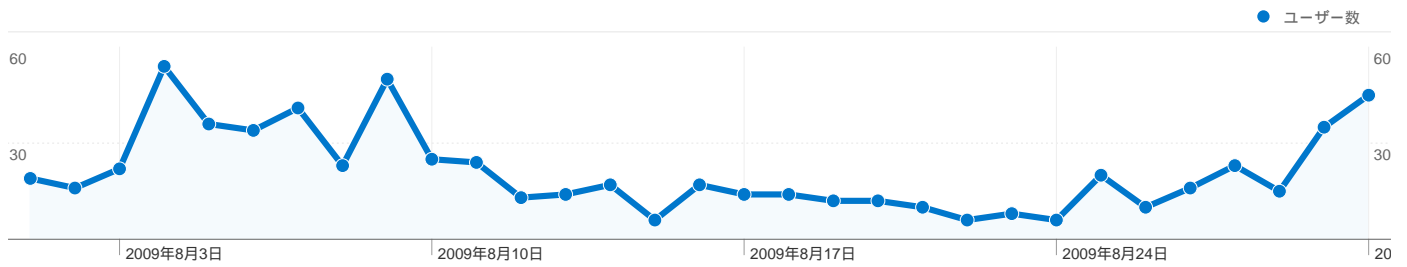

このサイトのビジター数 329

856 セッション

329 ユニークユーザー

1,597 ページビュー

1.87 平均ページビュー数

00:01:47 サイト滞在時間

64.72% 直帰率

27.10% 新規セッション率

ユーザー環境

ブラウザ	セッション数	割合	接続速度	セッション数	割合
Firefox	518	60.51%	Unknown	429	50.12%
Safari	155	18.11%	T1	290	33.88%
Internet Explorer	76	8.88%	DSL	102	11.92%
Chrome	71	8.29%	Cable	22	2.57%
Mozilla	25	2.92%	Dialup	13	1.52%