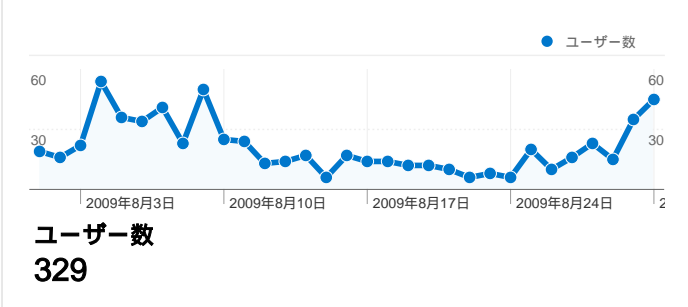

マイレポート

比較: サイト

サイトの利用状況

856 セッション

64.72% 直帰率

1,597 ページビュー

00:01:47 平均サイト滞在時間

1.87 平均ページビュー

27.10% 新規セッション率

ユーザー サマリー

地図上のデータ表示 world

トラフィック サマリー

コンテンツ サマリー

ページ	ページビュー	割合
/lt/index.php?Events/2009/08=	665	41.64%
/lt/index.php?Events/2009/09=	244	15.28%
/lt/index.php?GenesisLightning	215	13.46%
/lt/	115	7.20%
/lt/index.php?Events/2009/06=	60	3.76%