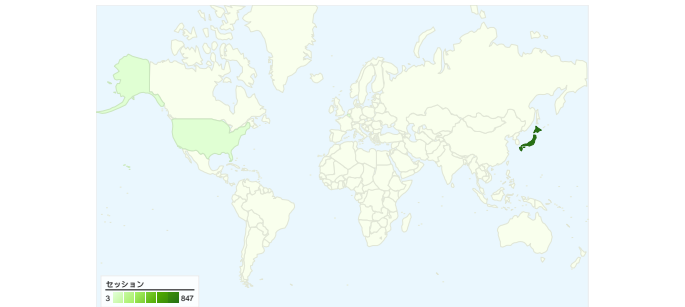

## サイトの利用状況

856 セッション

64.72% 直帰率

1,597 ページビュー

00:01:47 平均サイト滞在時間

1.87 平均ページビュー

27.10% 新規セッション率

## 地図上のデータ表示 world

## セッション数856、3 種類の 国/地域

# コンテンツ サマリー

比較: サイト

このサイトのページビュー数 1,597

1,597 ページビュー数

1,275 ページ別 セッション

64.72% 直帰率