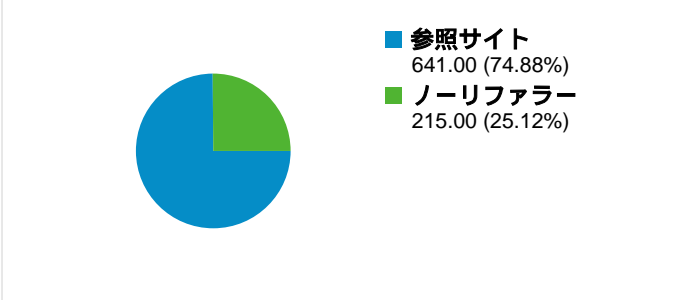

トラフィック サマリー

コンテンツ サマリー

ページ	ページビュー	割合
/lt/index.php?Events/2009/08=	665	41.64%
/lt/index.php?Events/2009/09=	244	15.28%
/lt/index.php?GenesisLightning	215	13.46%
/lt/	115	7.20%
/lt/index.php?Events/2009/06=	60	3.76%