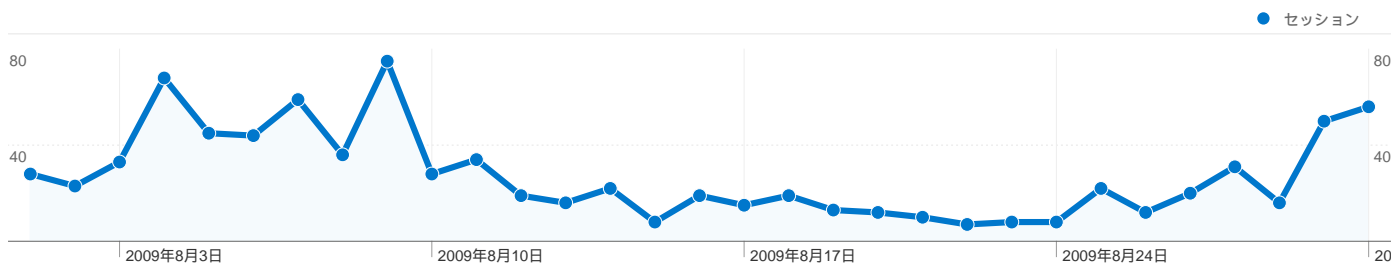

# マイレポート

比較: サイト

## サイトの利用状況

856 セッション

64.72% 直帰率

1,597 ページビュー

00:01:47 平均サイト滞在時間

1.87 平均ページビュー

27.10% 新規セッション率

### サイトの利用状況

セッション	平均ページビュー	平均サイト滞在時間	新規セッション率	直帰率	
<b>856</b> 全セッションに対する割合: 100.00%	<b>1.87</b> サイトの平均: 1.87 (0.00%)	<b>00:01:47</b> サイトの平均: 00:01:47 (0.00%)	<b>27.22%</b> サイトの平均: 27.10% (0.43%)	<b>64.72%</b> サイトの平均: 64.72% (0.00%)	
国/地域	セッション	平均ページビュー	平均サイト滞在時間	新規セッション率	直帰率
Japan	<b>847</b>	1.87	00:01:48	26.45%	64.46%
United States	<b>6</b>	1.17	00:00:03	100.00%	83.33%
Belgium	<b>3</b>	1.00	00:00:00	100.00%	100.00%

# コンテンツ サマリー

比較: サイト

このサイトのページビュー数 1,597

1,597 ページビュー数

1,275 ページ別 セッション

64.72% 直帰率