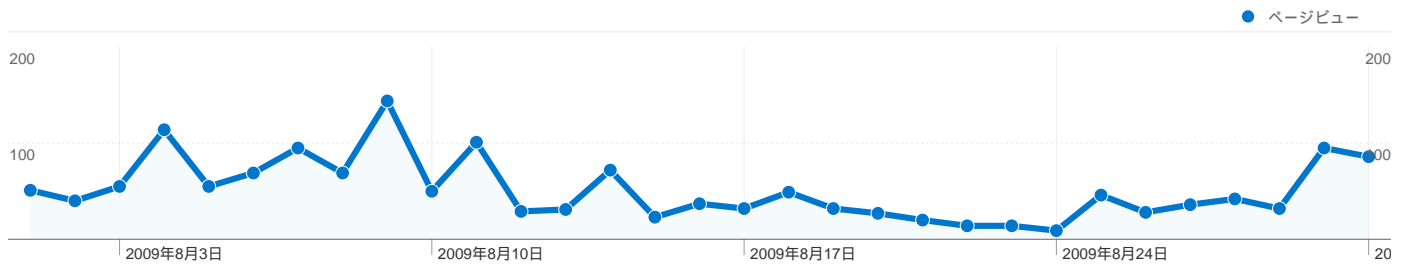

## 参照元

参照元	セッション数	割合
(direct) ((none))	215	25.12%
d.hatena.ne.jp (referral)	157	18.34%
twitter.com (referral)	153	17.87%
blog.somethingnew2.com	94	10.98%
google.com (referral)	56	6.54%

キーワード	セッション数	割合
このレポートのデータはありません。		

## セッション数856、3 種類の 国/地域

### サイトの利用状況

セッション	平均ページビュー	平均サイト滞在時間	新規セッション率	直帰率	
<b>856</b> 全セッションに対する割合: 100.00%	<b>1.87</b> サイトの平均: 1.87 (0.00%)	<b>00:01:47</b> サイトの平均: 00:01:47 (0.00%)	<b>27.22%</b> サイトの平均: 27.10% (0.43%)	<b>64.72%</b> サイトの平均: 64.72% (0.00%)	
国/地域	セッション	平均ページビュー	平均サイト滞在時間	新規セッション率	直帰率
Japan	<b>847</b>	1.87	00:01:48	26.45%	64.46%
United States	<b>6</b>	1.17	00:00:03	100.00%	83.33%
Belgium	<b>3</b>	1.00	00:00:00	100.00%	100.00%

# コンテンツ サマリー

比較: サイト

このサイトのページビュー数 1,597

1,597 ページビュー数

1,275 ページ別 セッション

64.72% 直帰率