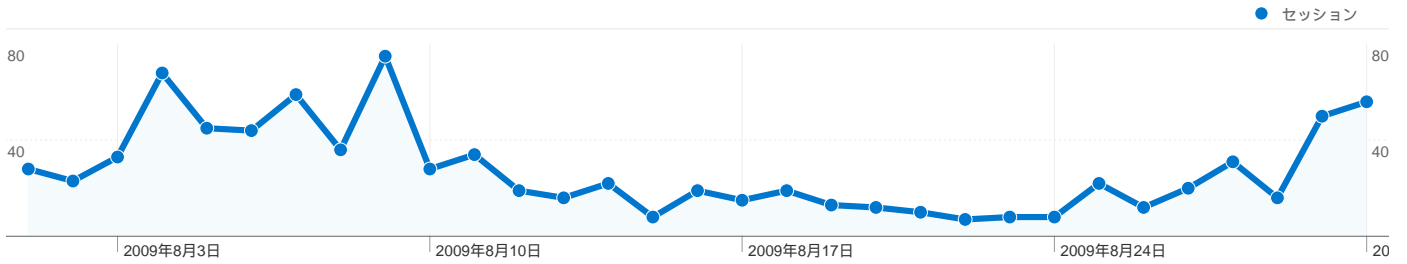

トラフィック サマリー

比較: サイト

全ての参照元からのセッション数 856

25.12% ノーリファラー

74.88% 参照サイト

0.00% 検索エンジン

■ 参照サイト
641.00 (74.88%)
■ ノーリファラー
215.00 (25.12%)

参照元

参照元	セッション数	割合
(direct) ((none))	215	25.12%
d.hatena.ne.jp (referral)	157	18.34%
twitter.com (referral)	153	17.87%
blog.somethingnew2.com	94	10.98%
google.com (referral)	56	6.54%

キーワード	セッション数	割合
このレポートのデータはありません。