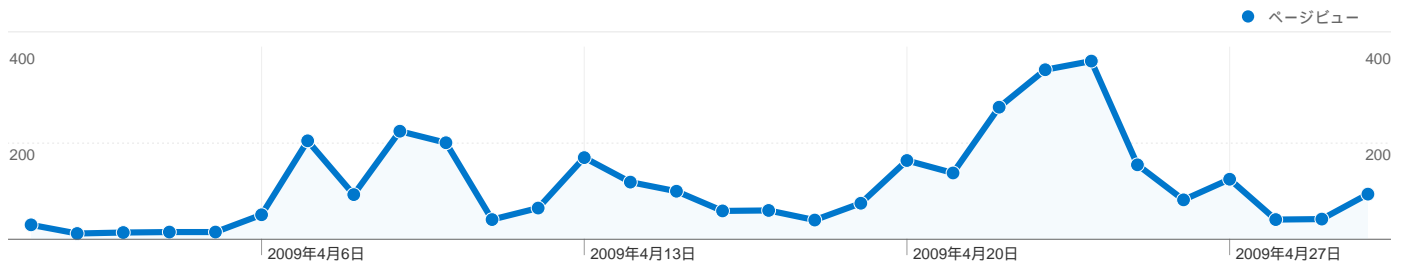

このサイトのビジター数 457

1,254 セッション

457 ユニークユーザー

3,430 ページビュー

2.74 平均ページビュー数

00:03:14 平均サイト滞在時間

50.64% 直帰率

27.83% 新規セッション率

セッション数1,254、4 種類の 国/地域

サイトの利用状況

セッション	平均ページビュー	平均サイト滞在時間	新規セッション率	直帰率	
1,254 全セッションに対する割合: 100.00%	2.74 サイトの平均: 2.74 (0.00%)	00:03:14 サイトの平均: 00:03:14 (0.00%)	27.91% サイトの平均: 27.83% (0.29%)	50.64% サイトの平均: 50.64% (0.00%)	
国/地域	セッション	平均ページビュー	平均サイト滞在時間	新規セッション率	直帰率
Japan	1,242	2.73	00:03:11	27.86%	50.64%
Singapore	7	4.86	00:14:57	0.00%	42.86%
United States	4	2.50	00:00:56	75.00%	50.00%
Iran	1	1.00	00:00:00	100.00%	100.00%

4 件中 1 - 4 件目

コンテンツ サマリー

比較: サイト

このサイトのページビュー数 3,430

3,430 ページビュー数

2,372 ページ別 セッション

50.64% 直帰率

AdSense の掲載結果