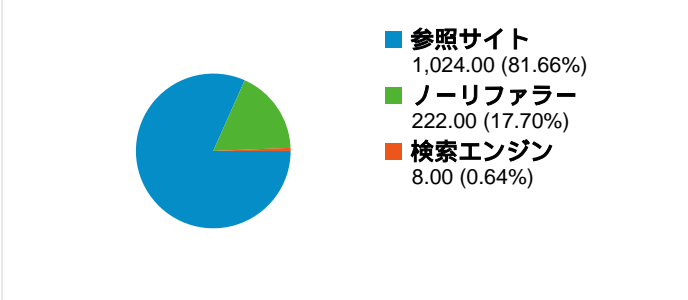

27.83% 新規セッション率

ユーザー サマリー

地図上のデータ表示 world

トラフィック サマリー

コンテンツ サマリー

ページ	ページビュー	割合
/lt/index.php?Events/2009/04=	1,677	48.89%
/lt/index.php?GenesisLightning	357	10.41%
/lt/	197	5.74%
/lt/index.php?Events/2009/03=	175	5.10%
/lt/index.php	135	3.94%

このサイトのビジター数 457

1,254 セッション

457 ユニークユーザー

3,430 ページビュー

2.74 平均ページビュー数

00:03:14 平均サイト滞在時間

50.64% 直帰率

27.83% 新規セッション率