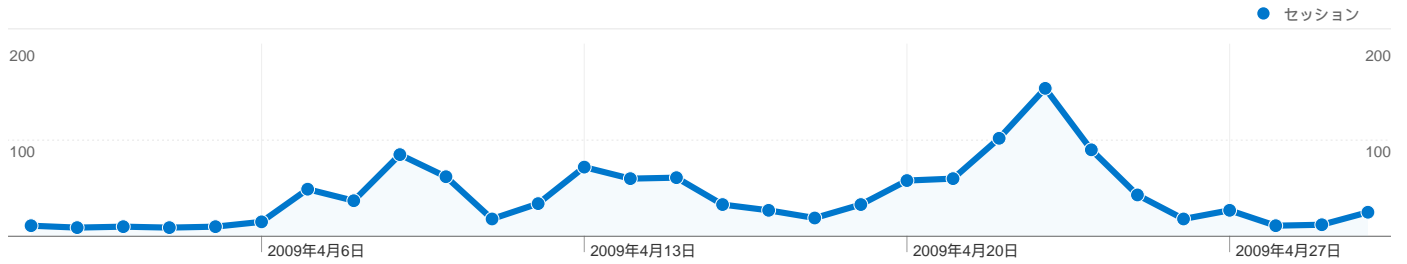

27.83% 新規セッション率

ユーザー サマリー

地図上のデータ表示 world

トラフィック サマリー

コンテンツ サマリー

ページ	ページビュー	割合
/lt/index.php?Events/2009/04=	1,677	48.89%
/lt/index.php?GenesisLightning	357	10.41%
/lt/	197	5.74%
/lt/index.php?Events/2009/03=	175	5.10%
/lt/index.php	135	3.94%

このサイトのビジター数 457

1,254 セッション

457 ユニークユーザー

3,430 ページビュー

2.74 平均ページビュー数

00:03:14 平均サイト滞在時間

50.64% 直帰率

27.83% 新規セッション率

トラフィック サマリー

比較: サイト

全ての参照元からのセッション数 1,254

17.70% ノーリファラー

81.66% 参照サイト

0.64% 検索エンジン

- 参照サイト
1,024.00 (81.66%)
- ノーリファラー
222.00 (17.70%)
- 検索エンジン
8.00 (0.64%)

参照元

セッション数1,254、4 種類の 国/地域

サイトの利用状況

セッション	平均ページビュー	平均サイト滞在時間	新規セッション率	直帰率	
1,254 全セッションに対する割合: 100.00%	2.74 サイトの平均: 2.74 (0.00%)	00:03:14 サイトの平均: 00:03:14 (0.00%)	27.91% サイトの平均: 27.83% (0.29%)	50.64% サイトの平均: 50.64% (0.00%)	
国/地域	セッション	平均ページビュー	平均サイト滞在時間	新規セッション率	直帰率
Japan	1,242	2.73	00:03:11	27.86%	50.64%
Singapore	7	4.86	00:14:57	0.00%	42.86%
United States	4	2.50	00:00:56	75.00%	50.00%
Iran	1	1.00	00:00:00	100.00%	100.00%