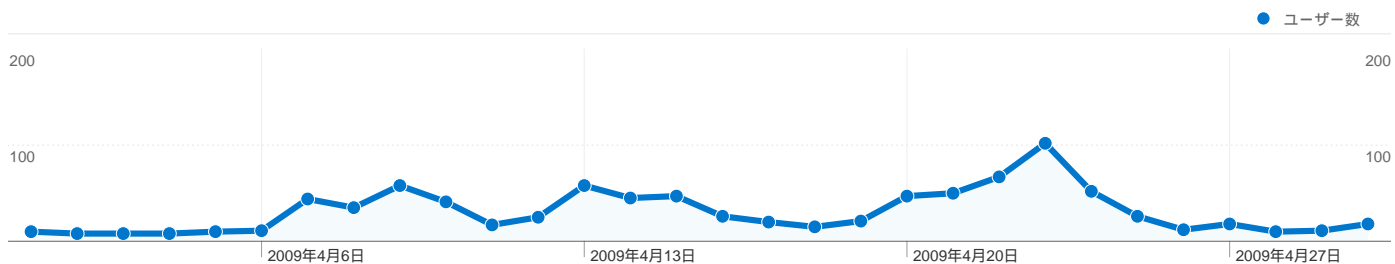

27.83% 新規セッション率

ユーザー サマリー

地図上のデータ表示 world

トラフィック サマリー

コンテンツ サマリー

ページ	ページビュー	割合
/lt/index.php?Events/2009/04=	1,677	48.89%
/lt/index.php?GenesisLightning	357	10.41%
/lt/	197	5.74%
/lt/index.php?Events/2009/03=	175	5.10%
/lt/index.php	135	3.94%

このサイトのビジター数 457

1,254 セッション

457 ユニークユーザー

3,430 ページビュー

2.74 平均ページビュー数

00:03:14 平均サイト滞在時間

50.64% 直帰率

27.83% 新規セッション率

トラフィック サマリー

比較: サイト

全ての参照元からのセッション数 1,254

17.70% ノーリファラー

81.66% 参照サイト

0.64% 検索エンジン

- 参照サイト
1,024.00 (81.66%)
- ノーリファラー
222.00 (17.70%)
- 検索エンジン
8.00 (0.64%)

参照元

セッション数1,254、4 種類の 国/地域

サイトの利用状況

セッション	平均ページビュー	平均サイト滞在時間	新規セッション率	直帰率	
1,254 全セッションに対する割合: 100.00%	2.74 サイトの平均: 2.74 (0.00%)	00:03:14 サイトの平均: 00:03:14 (0.00%)	27.91% サイトの平均: 27.83% (0.29%)	50.64% サイトの平均: 50.64% (0.00%)	
国/地域	セッション	平均ページビュー	平均サイト滞在時間	新規セッション率	直帰率
Japan	1,242	2.73	00:03:11	27.86%	50.64%
Singapore	7	4.86	00:14:57	0.00%	42.86%
United States	4	2.50	00:00:56	75.00%	50.00%
Iran	1	1.00	00:00:00	100.00%	100.00%