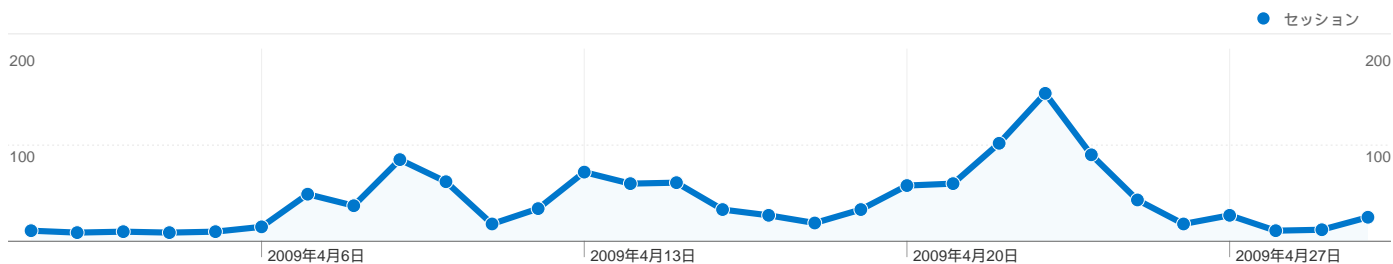

マイレポート

比較: サイト

サイトの利用状況

1,254 セッション

50.64% 直帰率

3,430 ページビュー

00:03:14 平均サイト滞在時間

2.74 平均ページビュー

27.83% 新規セッション率

ユーザー サマリー

地図上のデータ表示 world

トラフィック サマリー

コンテンツ サマリー

ページ	ページビュー	割合
/lt/index.php?Events/2009/04=	1,677	48.89%
/lt/index.php?GenesisLightning	357	10.41%
/lt/	197	5.74%
/lt/index.php?Events/2009/03=	175	5.10%
/lt/index.php	135	3.94%

このサイトのビジター数 457

1,254 セッション

457 ユニークユーザー

3,430 ページビュー

2.74 平均ページビュー数

00:03:14 平均サイト滞在時間

50.64% 直帰率

27.83% 新規セッション率

セッション数1,254、4 種類の 国/地域

サイトの利用状況

セッション	平均ページビュー	平均サイト滞在時間	新規セッション率	直帰率	
1,254 全セッションに対する割合: 100.00%	2.74 サイトの平均: 2.74 (0.00%)	00:03:14 サイトの平均: 00:03:14 (0.00%)	27.91% サイトの平均: 27.83% (0.29%)	50.64% サイトの平均: 50.64% (0.00%)	
国/地域	セッション	平均ページビュー	平均サイト滞在時間	新規セッション率	直帰率
Japan	1,242	2.73	00:03:11	27.86%	50.64%
Singapore	7	4.86	00:14:57	0.00%	42.86%
United States	4	2.50	00:00:56	75.00%	50.00%
Iran	1	1.00	00:00:00	100.00%	100.00%