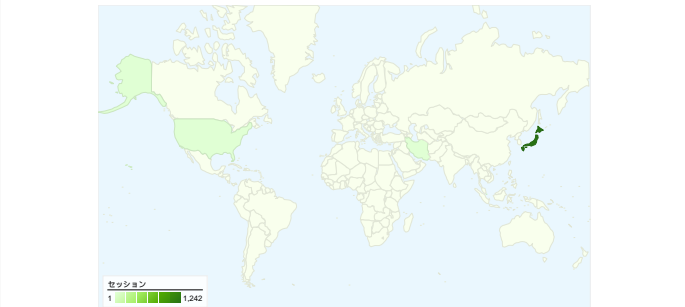

マイレポート

比較: サイト

サイトの利用状況

1,254 セッション

50.64% 直帰率

3,430 ページビュー

00:03:14 平均サイト滞在時間

2.74 平均ページビュー

27.83% 新規セッション率

ユーザー サマリー

地図上のデータ表示 world

トラフィック サマリー

コンテンツ サマリー

ページ	ページビュー	割合
/lt/index.php?Events/2009/04=	1,677	48.89%
/lt/index.php?GenesisLightning	357	10.41%
/lt/	197	5.74%
/lt/index.php?Events/2009/03=	175	5.10%
/lt/index.php	135	3.94%

このサイトのビジター数 457

1,254 セッション

457 ユニークユーザー

3,430 ページビュー

2.74 平均ページビュー数

00:03:14 平均サイト滞在時間

50.64% 直帰率

27.83% 新規セッション率

セッション数1,254、4 種類の 国/地域

サイトの利用状況

セッション	平均ページビュー	平均サイト滞在時間	新規セッション率	直帰率	
1,254 全セッションに対する割合: 100.00%	2.74 サイトの平均: 2.74 (0.00%)	00:03:14 サイトの平均: 00:03:14 (0.00%)	27.91% サイトの平均: 27.83% (0.29%)	50.64% サイトの平均: 50.64% (0.00%)	
国/地域	セッション	平均ページビュー	平均サイト滞在時間	新規セッション率	直帰率
Japan	1,242	2.73	00:03:11	27.86%	50.64%
Singapore	7	4.86	00:14:57	0.00%	42.86%
United States	4	2.50	00:00:56	75.00%	50.00%
Iran	1	1.00	00:00:00	100.00%	100.00%