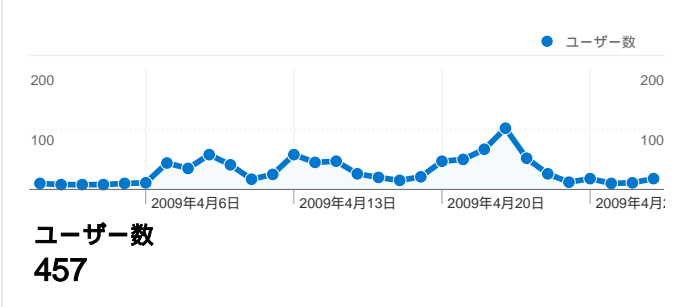

マイレポート

比較: サイト

サイトの利用状況

1,254 セッション

50.64% 直帰率

3,430 ページビュー

00:03:14 平均サイト滞在時間

2.74 平均ページビュー

27.83% 新規セッション率

ユーザー サマリー

地図上のデータ表示 world

トラフィック サマリー

コンテンツ サマリー

ページ	ページビュー	割合
/lt/index.php?Events/2009/04=	1,677	48.89%
/lt/index.php?GenesisLightning	357	10.41%
/lt/	197	5.74%
/lt/index.php?Events/2009/03=	175	5.10%
/lt/index.php	135	3.94%

このサイトのビジター数 457

1,254 セッション

457 ユニークユーザー

3,430 ページビュー

2.74 平均ページビュー数

00:03:14 平均サイト滞在時間

50.64% 直帰率

27.83% 新規セッション率

セッション数1,254、4 種類の 国/地域

サイトの利用状況

セッション	平均ページビュー	平均サイト滞在時間	新規セッション率	直帰率	
1,254 全セッションに対する割合: 100.00%	2.74 サイトの平均: 2.74 (0.00%)	00:03:14 サイトの平均: 00:03:14 (0.00%)	27.91% サイトの平均: 27.83% (0.29%)	50.64% サイトの平均: 50.64% (0.00%)	
国/地域	セッション	平均ページビュー	平均サイト滞在時間	新規セッション率	直帰率
Japan	1,242	2.73	00:03:11	27.86%	50.64%
Singapore	7	4.86	00:14:57	0.00%	42.86%
United States	4	2.50	00:00:56	75.00%	50.00%
Iran	1	1.00	00:00:00	100.00%	100.00%