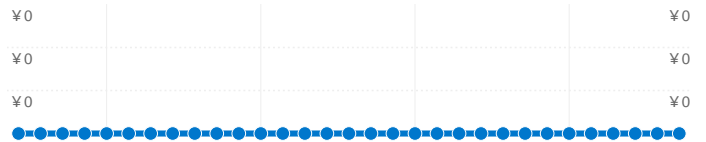

コンバージョンの成果

コンバージョン率

合計目標値

コンバージョン率
0.00%

合計目標値
¥0