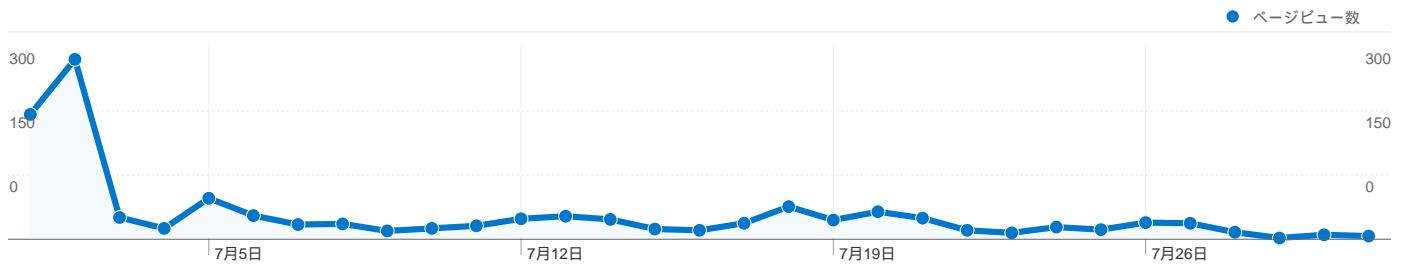

### 合計目標値

コンバージョン率  
0.00%

合計目標値  
¥0

## 4664国/地域

### 利用状況

国/地域	セッション	セッションあたりの閲覧ページ数	平均サイト滞在時間	新規セッションの割合	直帰率
Japan	435	2.51	00:01:40	37.93%	50.34%
Singapore	14	4.00	00:11:34	14.29%	7.14%
United States	11	1.00	00:00:00	100.00%	100.00%
China	6	1.83	00:00:04	0.00%	50.00%

# コンテンツ サマリー

比較: サイト

このサイトのページが表示された合計回数 1,171

1,171 ページビュー数

938 ユニーク セッション数

50.21% 直帰率