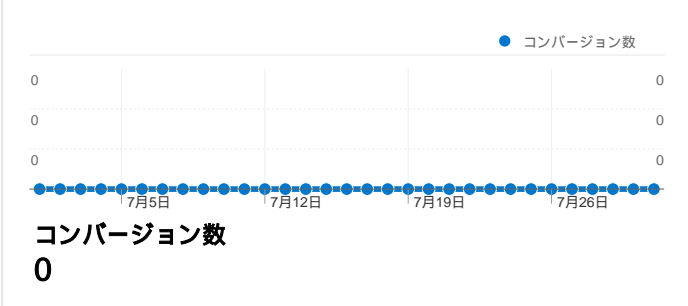

コンバージョン サマリー