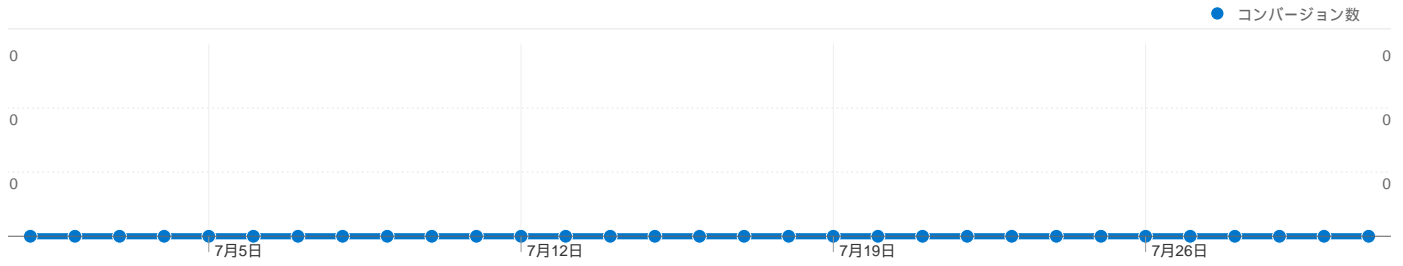

ユーザーが達成したコンバージョン数 0

0 コンバージョン数、目標 1: イベントページ編集