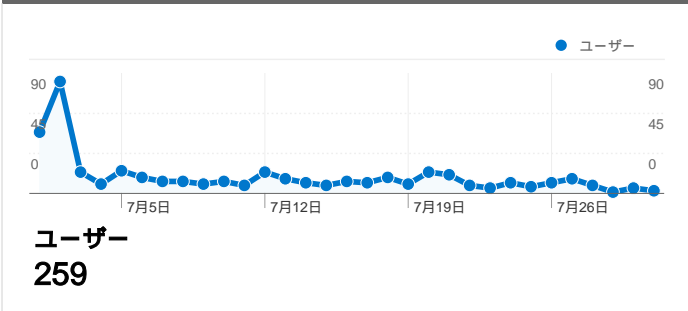

利用状況

466 セッション

50.21% 直帰率

1,171 ページビュー数

00:01:54 平均サイト滞在時間

2.51 セッションあたりの閲覧ページ数

37.98% 新規セッションの割合

ユーザー サマリー

地図上のデータ表示

トラフィック サマリー

コンテンツ サマリー

ページ数	ページビュー数	ページビュー数の割合
/lt/index.php?Events/2010/07=	368	31.43%
/lt/index.php?GenesisLightning	259	22.12%
/lt/	69	5.89%
/lt/index.php	45	3.84%
/lt/index.php?Events/2010/05=	44	3.76%

コンバージョン サマリー