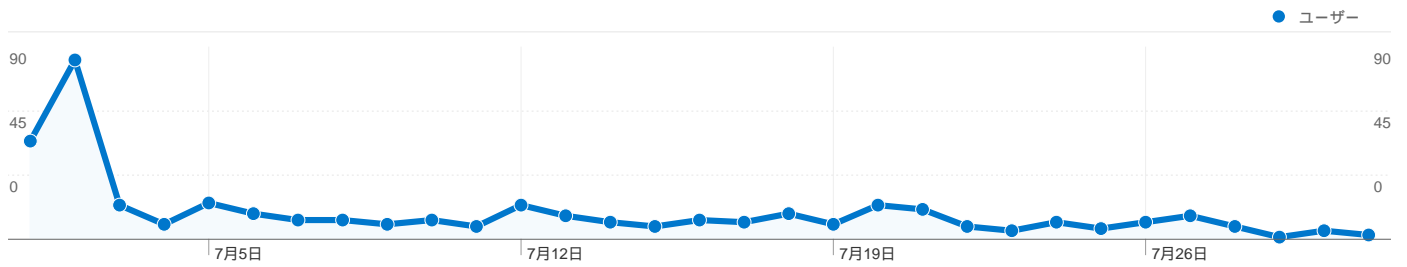

このサイトのユーザー数 259

466 セッション

259 ユニークユーザー数

1,171 ページビュー数

2.51 平均ページビュー数

00:01:54 サイト滞在時間

50.21% 直帰率

37.98% 新規セッション数

技術に関するプロフィール

ブラウザ	セッション	セッション数の割合	接続速度	セッション	セッション数の割合
Firefox	201	43.13%	Unknown	199	42.70%
Safari	107	22.96%	T1	196	42.06%
Internet Explorer	69	14.81%	Cable	32	6.87%
Chrome	65	13.95%	DSL	31	6.65%
Mozilla	11	2.36%	Dialup	7	1.50%