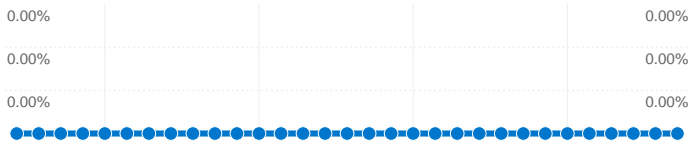

コンバージョンの成果

コンバージョン率

合計目標値

コンバージョン率
0.00%

合計目標値
¥0