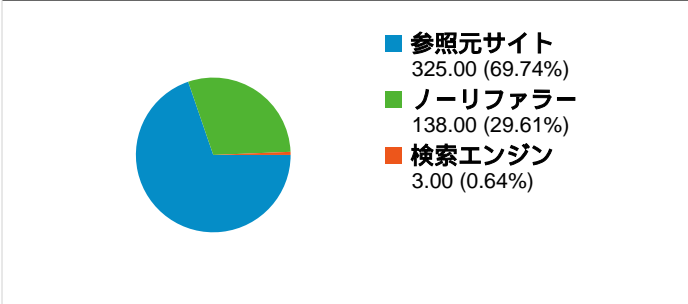

トラフィック サマリー