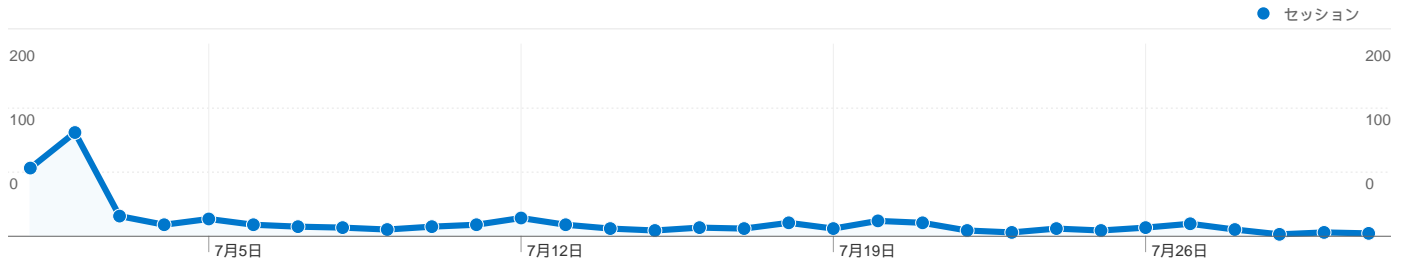

## このサイトのユーザー数 259

466 セッション

259 ユニークユーザー数

1,171 ページビュー数

2.51 平均ページビュー数

00:01:54 サイト滞在時間

50.21% 直帰率

37.98% 新規セッション数

## 技術に関するプロフィール

ブラウザ	セッション	セッション数の割合	接続速度	セッション	セッション数の割合
Firefox	201	43.13%	Unknown	199	42.70%
Safari	107	22.96%	T1	196	42.06%
Internet Explorer	69	14.81%	Cable	32	6.87%
Chrome	65	13.95%	DSL	31	6.65%
Mozilla	11	2.36%	Dialup	7	1.50%

# トラフィック サマリー

比較: サイト

### 利用状況

国/地域	セッション	セッションあたりの閲覧ページ数	平均サイト滞在時間	新規セッションの割合	直帰率
Japan	435	2.51	00:01:40	37.93%	50.34%
Singapore	14	4.00	00:11:34	14.29%	7.14%
United States	11	1.00	00:00:00	100.00%	100.00%
China	6	1.83	00:00:04	0.00%	50.00%