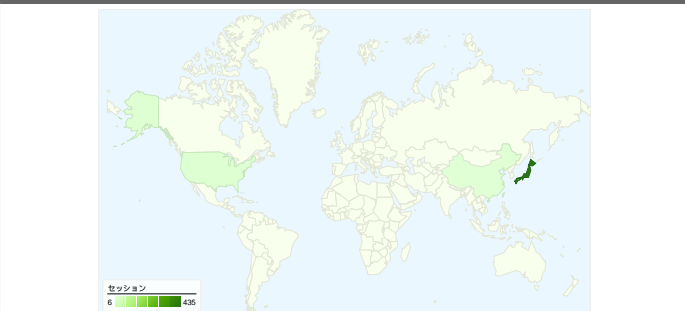

利用状況

466 セッション

50.21% 直帰率

1,171 ページビュー数

00:01:54 平均サイト滞在時間

2.51 セッションあたりの閲覧ページ数

37.98% 新規セッションの割合

ユーザー サマリー

地図上のデータ表示

トラフィック サマリー

コンテンツ サマリー

ページ数	ページビュー数	ページビュー数の割合
/lt/index.php?Events/2010/07=	368	31.43%
/lt/index.php?GenesisLightning	259	22.12%
/lt/	69	5.89%
/lt/index.php	45	3.84%
/lt/index.php?Events/2010/05=	44	3.76%

コンバージョン サマリー