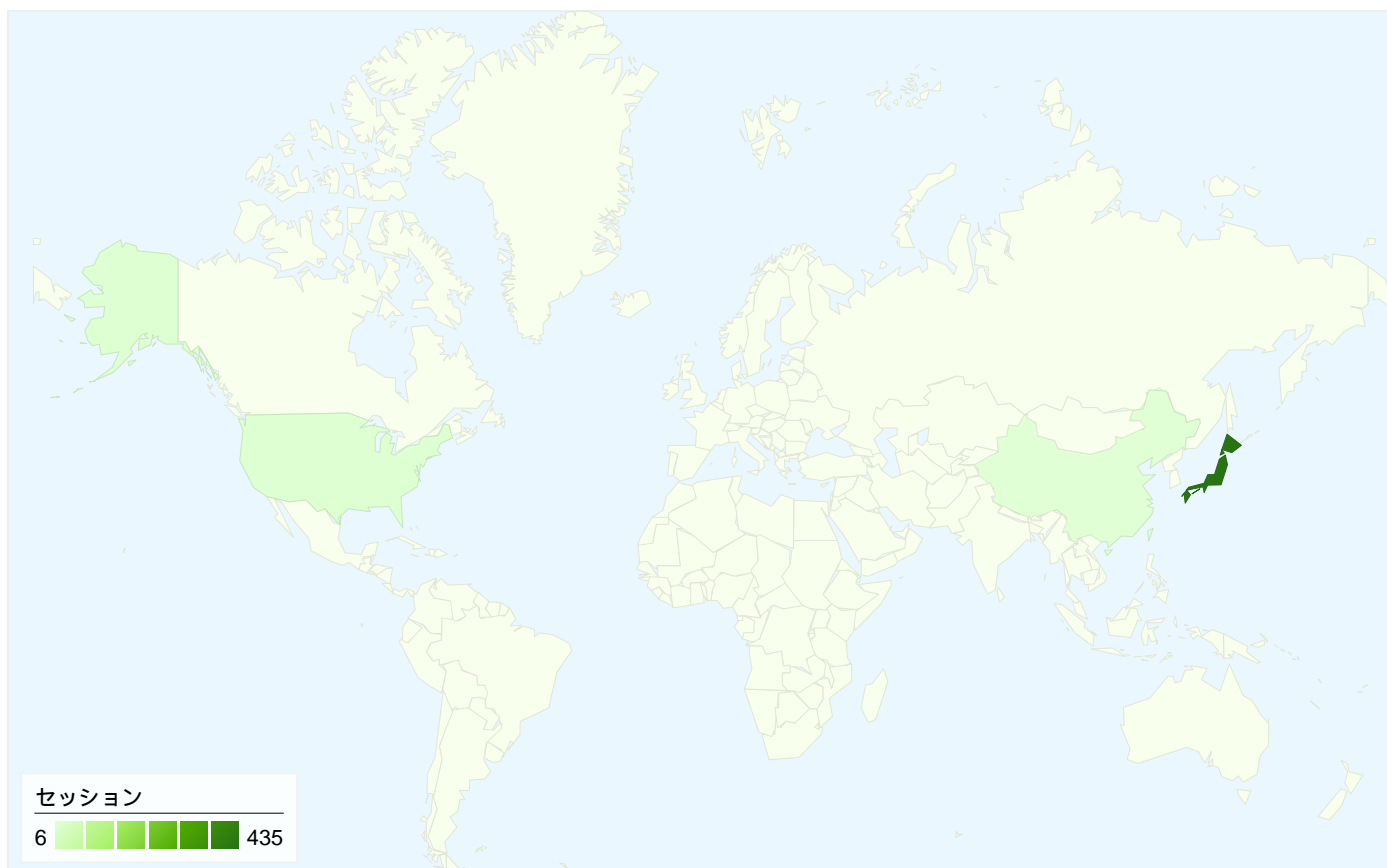

4664国/地域

利用状況

国/地域	セッション	セッションあたりの閲覧ページ数	平均サイト滞在時間	新規セッションの割合	直帰率
Japan	435	2.51	00:01:40	37.93%	50.34%
Singapore	14	4.00	00:11:34	14.29%	7.14%
United States	11	1.00	00:00:00	100.00%	100.00%
China	6	1.83	00:00:04	0.00%	50.00%

1 - 4/4