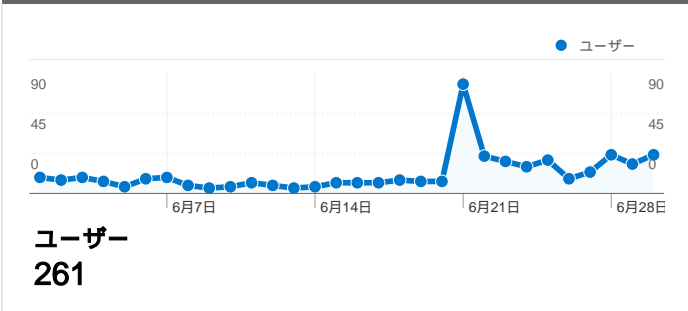

利用状況

567 セッション

53.09% 直帰率

1,348 ページビュー数

00:02:03 平均サイト滞在時間

2.38 セッションあたりの閲覧ページ数

31.92% 新規セッションの割合

ユーザー サマリー

地図上のデータ表示

トラフィック サマリー

コンテンツ サマリー

ページ数	ページビュー数	ページビュー数の割合
/lt/index.php?Events/2010/07=	495	36.72%
/lt/index.php?GenesisLightning	216	16.02%
/lt/index.php?Events/2010/05=	130	9.64%
/lt/	68	5.04%
/lt/index.php?Extras/2010/051	58	4.30%

コンバージョン サマリー

このサイトのユーザー数 261

567 セッション

261 ユニークユーザー数

1,348 ページビュー数

2.38 平均ページビュー数

00:02:03 サイト滞在時間

53.09% 直帰率

利用状況

国/地域	セッション	セッションあたりの閲覧ページ数	平均サイト滞在時間	新規セッションの割合	直帰率
Japan	555	2.40	00:02:05	30.81%	52.43%
United States	9	1.00	00:00:00	100.00%	100.00%
China	3	3.00	00:03:00	33.33%	33.33%

このサイトのページが表示された合計回数 1,348