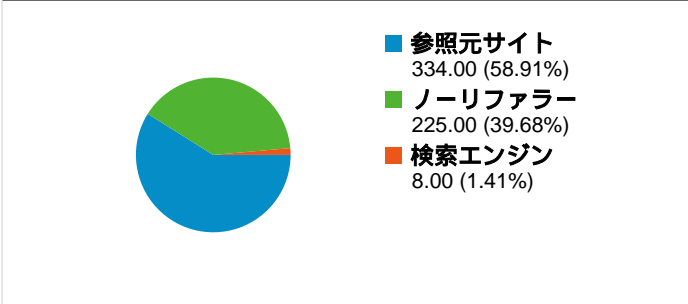

利用状況

567 セッション

53.09% 直帰率

1,348 ページビュー数

00:02:03 平均サイト滞在時間

2.38 セッションあたりの閲覧ページ数

31.92% 新規セッションの割合

ユーザー サマリー

地図上のデータ表示

トラフィック サマリー

コンテンツ サマリー

ページ数	ページビュー数	ページビュー数の割合
/lt/index.php?Events/2010/07=	495	36.72%
/lt/index.php?GenesisLightning	216	16.02%
/lt/index.php?Events/2010/05=	130	9.64%
/lt/	68	5.04%
/lt/index.php?Extras/2010/051	58	4.30%

コンバージョン サマリー

このサイトのユーザー数 261

567 セッション

261 ユニークユーザー数

1,348 ページビュー数

2.38 平均ページビュー数

00:02:03 サイト滞在時間

53.09% 直帰率