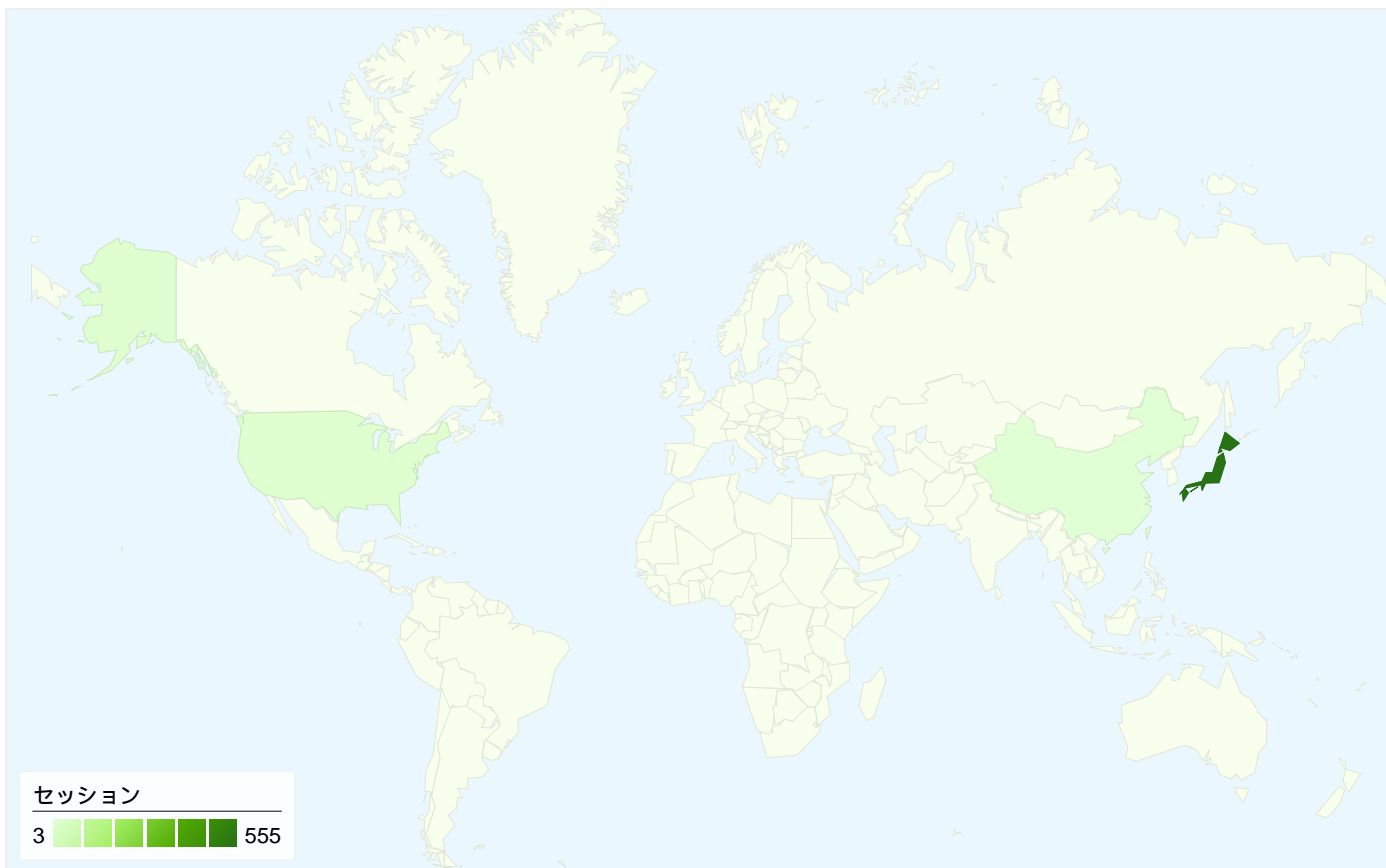

ユーザーが達成したコンバージョン数 0

0 コンバージョン数、目標 1: イベントページ編集

コンバージョンの成果

コンバージョン率

合計目標値

コンバージョン率
0.00%

合計目標値
¥0

5673国/地域

利用状況

国/地域	セッション	セッションあたりの閲覧ページ数	平均サイト滞在時間	新規セッションの割合	直帰率
Japan	555	2.40	00:02:05	30.81%	52.43%
United States	9	1.00	00:00:00	100.00%	100.00%
China	3	3.00	00:03:00	33.33%	33.33%

このサイトのページが表示された合計回数 1,348

1,348 ページビュー数

1,024 ユニーク セッション数

53.09% 直帰率

AdSense の掲載結果

0 AdSense のページ表示回数

\$0.00 AdSense の収益

0 広告ユニットの表示回数

上位のコンテンツ