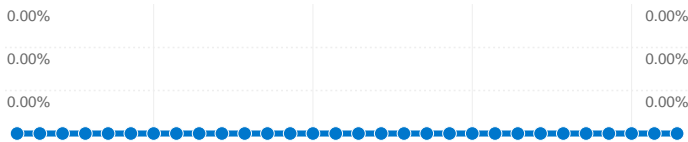

トラフィック サマリー

比較: サイト

すべてのトラフィックからのセッション数 567

39.68% ノーリファラー

58.91% 参照元サイト

1.41% 検索エンジン

- 参照元サイト
334.00 (58.91%)
- ノーリファラー
225.00 (39.68%)
- 検索エンジン
8.00 (1.41%)

上位のトラフィック

ソース	セッション	セッション数の割合
(direct) ((none))	225	39.68%
key-cc.de-blog.jp (referral)	73	12.87%
twitter.com (referral)	37	6.53%
lab.jibun.atmarkit.co.jp	34	6.00%
google.com (referral)	31	5.47%

キーワード	セッション	セッション数の割合
http://wiki.somethingnew2.co	6	75.00%
genesis lightning talks	2	25.00%

ユーザーが達成したコンバージョン数 0

0 コンバージョン数、目標 1: イベントページ編集

コンバージョンの成果

コンバージョン率

合計目標値

コンバージョン率
0.00%

合計目標値
¥0

5673国/地域

利用状況

国/地域	セッション	セッションあたりの閲覧ページ数	平均サイト滞在時間	新規セッションの割合	直帰率
Japan	555	2.40	00:02:05	30.81%	52.43%
United States	9	1.00	00:00:00	100.00%	100.00%
China	3	3.00	00:03:00	33.33%	33.33%

このサイトのページが表示された合計回数 1,348