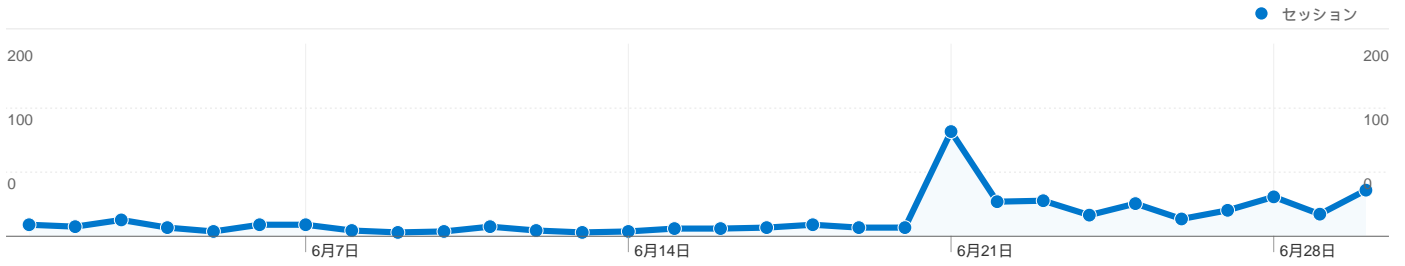

利用状況

567 セッション

53.09% 直帰率

1,348 ページビュー数

00:02:03 平均サイト滞在時間

2.38 セッションあたりの閲覧ページ数

31.92% 新規セッションの割合

ユーザー サマリー

31.92% 新規セッション数

技術に関するプロフィール

ブラウザ	セッション	セッション数の割合
Firefox	321	56.61%
Chrome	97	17.11%
Safari	74	13.05%
Internet Explorer	58	10.23%
Mozilla	10	1.76%

接続速度	セッション	セッション数の割合
Unknown	255	44.97%
T1	204	35.98%
DSL	69	12.17%
Cable	35	6.17%
Dialup	4	0.71%

トラフィック サマリー

比較: サイト

すべてのトラフィックからのセッション数 567

39.68% ノーリファラー

58.91% 参照元サイト

1.41% 検索エンジン

- 参照元サイト
334.00 (58.91%)
- ノーリファラー
225.00 (39.68%)
- 検索エンジン
8.00 (1.41%)

上位のトラフィック

利用状況

国/地域	セッション	セッションあたりの閲覧ページ数	平均サイト滞在時間	新規セッションの割合	直帰率
Japan	555	2.40	00:02:05	30.81%	52.43%
United States	9	1.00	00:00:00	100.00%	100.00%
China	3	3.00	00:03:00	33.33%	33.33%

このサイトのページが表示された合計回数 1,348