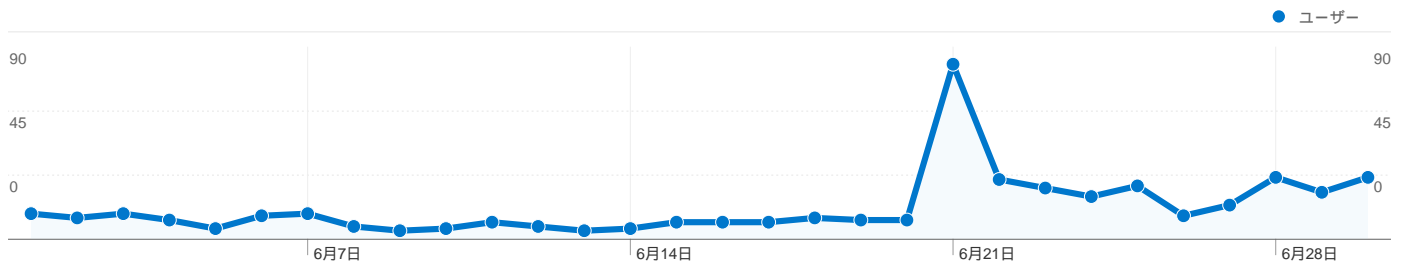

利用状況

567 セッション

53.09% 直帰率

1,348 ページビュー数

00:02:03 平均サイト滞在時間

2.38 セッションあたりの閲覧ページ数

31.92% 新規セッションの割合

ユーザー サマリー

地図上のデータ表示

トラフィック サマリー

コンテンツ サマリー

ページ数	ページビュー数	ページビュー数の割合
/lt/index.php?Events/2010/07=	495	36.72%
/lt/index.php?GenesisLightning	216	16.02%
/lt/index.php?Events/2010/05=	130	9.64%
/lt/	68	5.04%
/lt/index.php?Extras/2010/051	58	4.30%

コンバージョン サマリー

このサイトのユーザー数 261

567 セッション

261 ユニークユーザー数

1,348 ページビュー数

2.38 平均ページビュー数

00:02:03 サイト滞在時間

53.09% 直帰率

利用状況

国/地域	セッション	セッションあたりの閲覧ページ数	平均サイト滞在時間	新規セッションの割合	直帰率
Japan	555	2.40	00:02:05	30.81%	52.43%
United States	9	1.00	00:00:00	100.00%	100.00%
China	3	3.00	00:03:00	33.33%	33.33%

このサイトのページが表示された合計回数 1,348