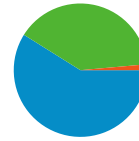

31.92% 新規セッション数

技術に関するプロフィール

ブラウザ	セッション	セッション数の割合
Firefox	321	56.61%
Chrome	97	17.11%
Safari	74	13.05%
Internet Explorer	58	10.23%
Mozilla	10	1.76%

接続速度	セッション	セッション数の割合
Unknown	255	44.97%
T1	204	35.98%
DSL	69	12.17%
Cable	35	6.17%
Dialup	4	0.71%

トラフィック サマリー

比較: サイト

すべてのトラフィックからのセッション数 567

39.68% ノーリファラー

58.91% 参照元サイト

1.41% 検索エンジン

- 参照元サイト
334.00 (58.91%)
- ノーリファラー
225.00 (39.68%)
- 検索エンジン
8.00 (1.41%)

上位のトラフィック

ソース	セッション	セッション数の割合
(direct) ((none))	225	39.68%
key-cc.de-blog.jp (referral)	73	12.87%
twitter.com (referral)	37	6.53%
lab.jibun.atmarkit.co.jp	34	6.00%
google.com (referral)	31	5.47%

キーワード	セッション	セッション数の割合
http://wiki.somethingnew2.co	6	75.00%
genesis lightning talks	2	25.00%