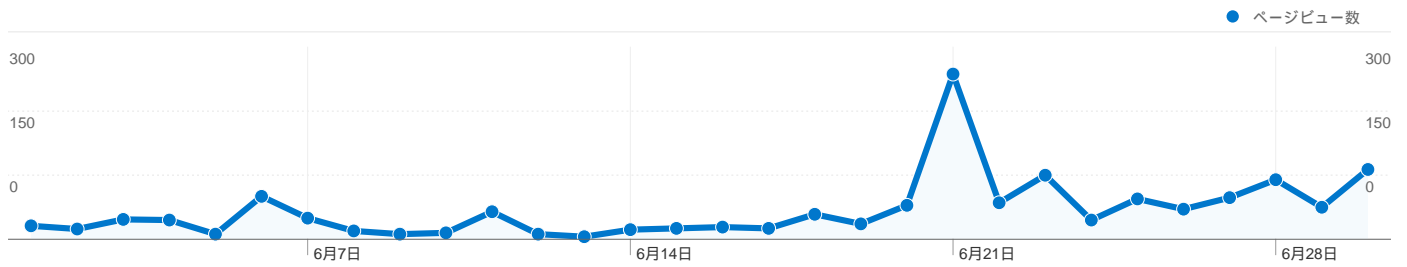

利用状況

567 セッション

53.09% 直帰率

1,348 ページビュー数

00:02:03 平均サイト滞在時間

2.38 セッションあたりの閲覧ページ数

31.92% 新規セッションの割合

ユーザー サマリー

ユーザーが達成したコンバージョン数 0

0 コンバージョン数、目標 1: イベントページ編集

コンバージョンの成果

コンバージョン率

合計目標値

コンバージョン率
0.00%

合計目標値
¥0

5673国/地域

利用状況

国/地域	セッション	セッションあたりの閲覧ページ数	平均サイト滞在時間	新規セッションの割合	直帰率
Japan	555	2.40	00:02:05	30.81%	52.43%
United States	9	1.00	00:00:00	100.00%	100.00%
China	3	3.00	00:03:00	33.33%	33.33%

このサイトのページが表示された合計回数 1,348

1,348 ページビュー数

1,024 ユニーク セッション数

53.09% 直帰率

AdSense の掲載結果

0 AdSense のページ表示回数

\$0.00 AdSense の収益

0 広告ユニットの表示回数

上位のコンテンツ