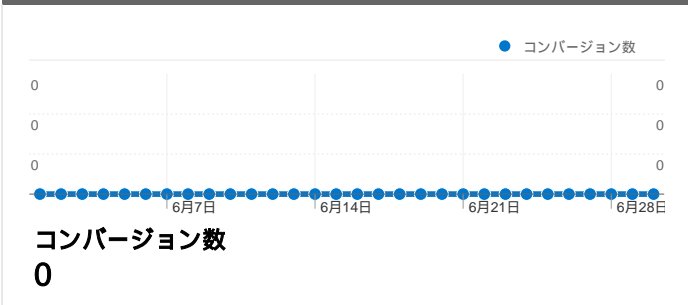

利用状況

567 セッション

53.09% 直帰率

1,348 ページビュー数

00:02:03 平均サイト滞在時間

2.38 セッションあたりの閲覧ページ数

31.92% 新規セッションの割合

ユーザー サマリー

地図上のデータ表示

トラフィック サマリー

コンテンツ サマリー

ページ数	ページビュー数	ページビュー数の割合
/lt/index.php?Events/2010/07=	495	36.72%
/lt/index.php?GenesisLightning	216	16.02%
/lt/index.php?Events/2010/05=	130	9.64%
/lt/	68	5.04%
/lt/index.php?Extras/2010/051	58	4.30%

コンバージョン サマリー

このサイトのユーザー数 261

567 セッション

261 ユニークユーザー数

1,348 ページビュー数

2.38 平均ページビュー数

00:02:03 サイト滞在時間

53.09% 直帰率

利用状況

国/地域	セッション	セッションあたりの閲覧ページ数	平均サイト滞在時間	新規セッションの割合	直帰率
Japan	555	2.40	00:02:05	30.81%	52.43%
United States	9	1.00	00:00:00	100.00%	100.00%
China	3	3.00	00:03:00	33.33%	33.33%

このサイトのページが表示された合計回数 1,348