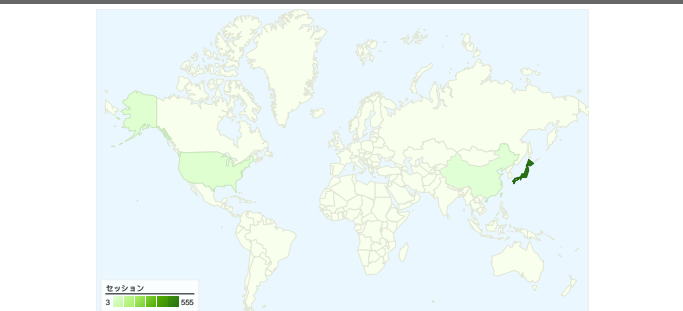

利用状況

567 セッション

53.09% 直帰率

1,348 ページビュー数

00:02:03 平均サイト滞在時間

2.38 セッションあたりの閲覧ページ数

31.92% 新規セッションの割合

ユーザー サマリー

地図上のデータ表示

トラフィック サマリー

コンテンツ サマリー

ページ数	ページビュー数	ページビュー数の割合
/lt/index.php?Events/2010/07=	495	36.72%
/lt/index.php?GenesisLightning	216	16.02%
/lt/index.php?Events/2010/05=	130	9.64%
/lt/	68	5.04%
/lt/index.php?Extras/2010/051	58	4.30%

利用状況

国/地域	セッション	セッションあたりの閲覧ページ数	平均サイト滞在時間	新規セッションの割合	直帰率
Japan	555	2.40	00:02:05	30.81%	52.43%
United States	9	1.00	00:00:00	100.00%	100.00%
China	3	3.00	00:03:00	33.33%	33.33%

このサイトのページが表示された合計回数 1,348

1,348 ページビュー数

1,024 ユニーク セッション数

53.09% 直帰率

AdSense の掲載結果

0 AdSense のページ表示回数

\$0.00 AdSense の収益

0 広告ユニットの表示回数

上位のコンテンツ