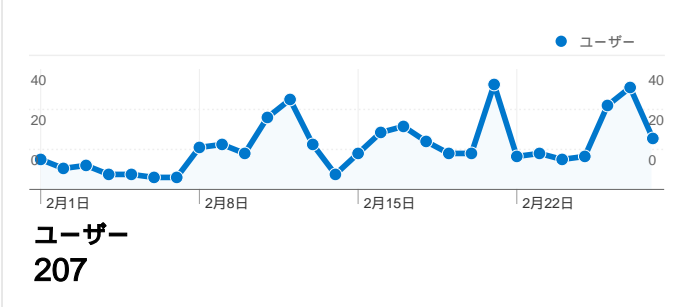

利用状況

578 セッション

63.67% 直帰率

1,173 ページビュー数

00:01:20 平均サイト滞在時間

2.03 セッションあたりの閲覧ページ数

24.05% 新規セッションの割合

ユーザー サマリー

地図上のデータ表示

トラフィック サマリー

コンテンツ サマリー

ページ数	ページビュー数	ページビュー数の割合
/lt/index.php?Events%2F2010	530	45.18%
/lt/index.php?GenesisLightning	180	15.35%
/lt/	74	6.31%
/lt/index.php?Events%2F2009	58	4.94%
/lt/index.php?Events%2F2009	28	2.39%

コンバージョン サマリー