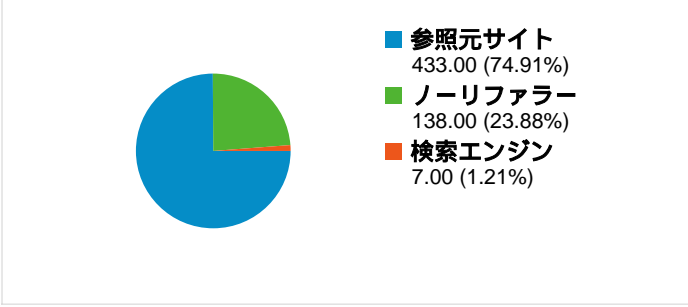

トラフィック サマリー