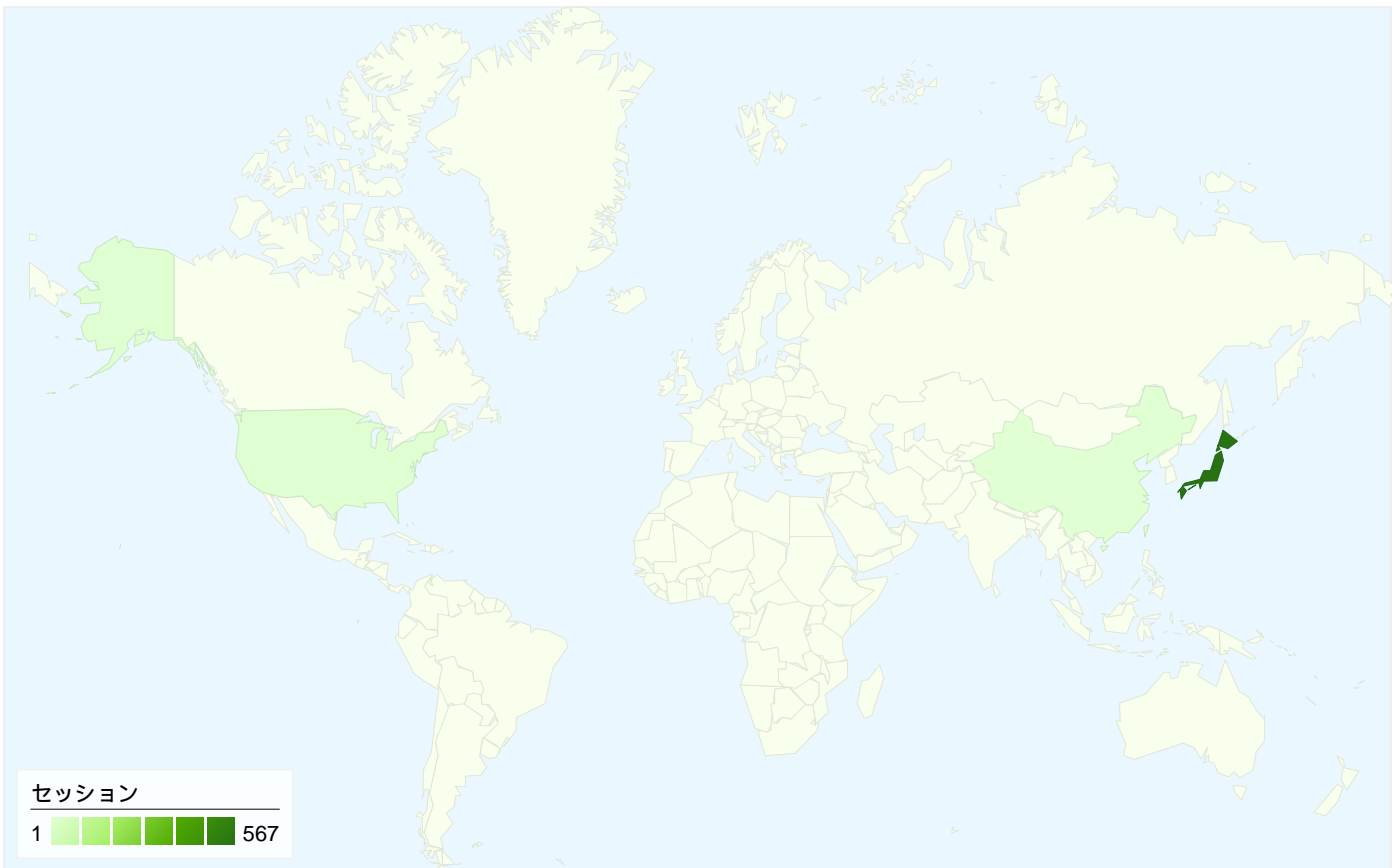

5784国/地域

利用状況

国/地域	セッション	セッションあたりの閲覧ページ数	平均サイト滞在時間	新規セッションの割合	直帰率
Japan	567	2.05	00:01:21	23.46%	63.32%
United States	6	1.17	00:00:04	100.00%	83.33%
China	4	1.25	00:00:40	25.00%	75.00%
Singapore	1	1.00	00:00:00	0.00%	100.00%

1 - 4/4