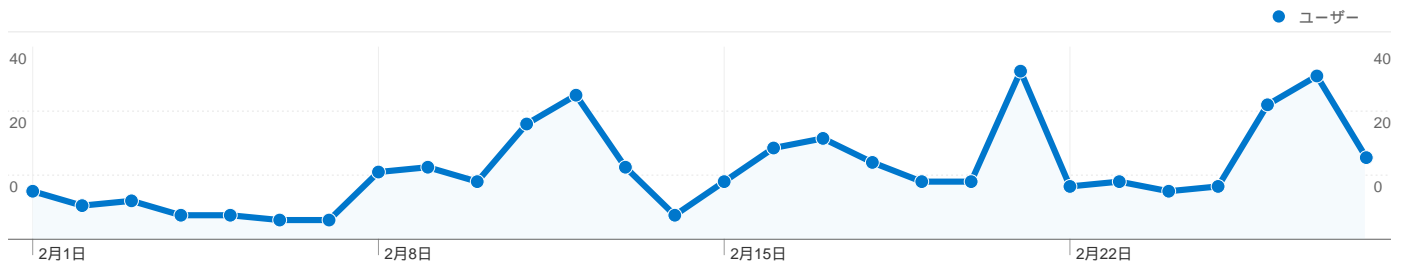

このサイトのユーザー数 207

578 セッション

207 ユニークユーザー数

1,173 ページビュー数

2.03 平均ページビュー数

00:01:20 サイト滞在時間

63.67% 直帰率

24.05% 新規セッション数

技術に関するプロフィール

ブラウザ	セッション	セッション数の割合	接続速度	セッション	セッション数の割合
Firefox	318	55.02%	Unknown	256	44.29%
Chrome	150	25.95%	T1	223	38.58%
Safari	76	13.15%	DSL	64	11.07%
Internet Explorer	16	2.77%	Cable	25	4.33%
Mozilla Compatible Agent	12	2.08%	Dialup	10	1.73%