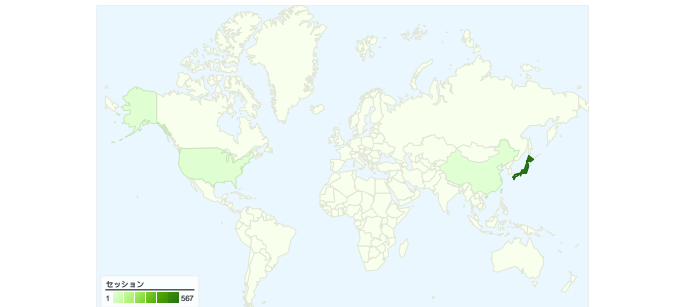

利用状況

578 セッション

63.67% 直帰率

1,173 ページビュー数

00:01:20 平均サイト滞在時間

2.03 セッションあたりの閲覧ページ数

24.05% 新規セッションの割合

ユーザー サマリー

地図上のデータ表示

トラフィック サマリー

コンテンツ サマリー

ページ数	ページビュー数	ページビュー数の割合
/lt/index.php?Events%2F2010	530	45.18%
/lt/index.php?GenesisLightning	180	15.35%
/lt/	74	6.31%
/lt/index.php?Events%2F2009	58	4.94%
/lt/index.php?Events%2F2009	28	2.39%

コンバージョン サマリー