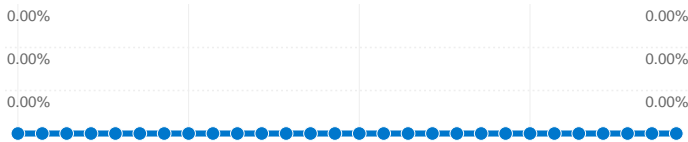

コンバージョンの成果

コンバージョン率

合計目標値

コンバージョン率
0.00%

合計目標値
¥0