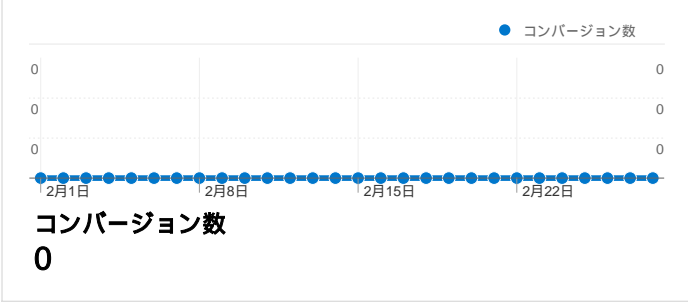

コンバージョン サマリー