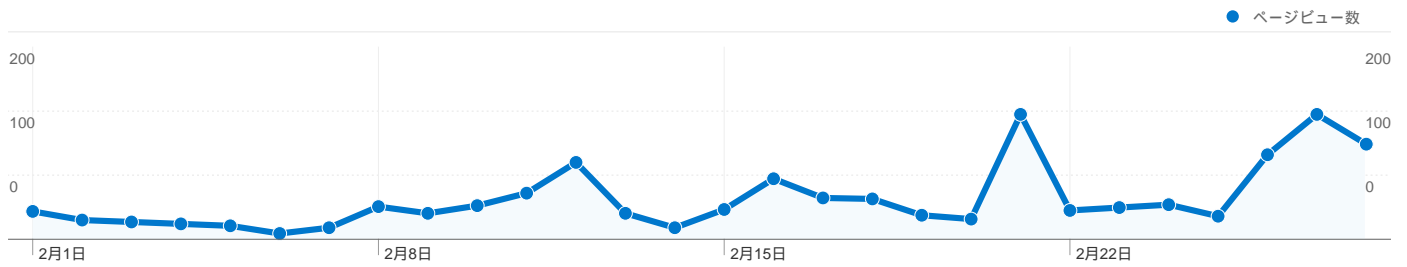

このサイトのページが表示された合計回数 1,173

1,173 ページビュー数

970 ユニーク セッション数

63.67% 直帰率

AdSense の掲載結果

932 AdSense のページ表示回数

$0.65 AdSense の収益

952 広告ユニットの表示回数

上位のコンテンツ

ページ数	ページビュー数	ページビュー数の割合
/lt/index.php?Events%2F2010%2F02=	530	45.18%
/lt/index.php?GenesisLightningTalks=	180	15.35%
/lt/	74	6.31%
/lt/index.php?Events%2F2009%2F12=	58	4.94%
/lt/index.php?Events%2F2009%2F11=	28	2.39%