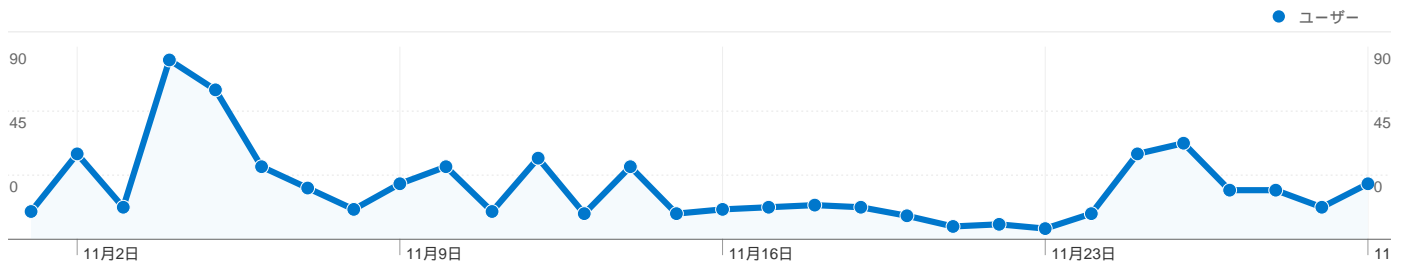

25.28% 新規セッションの割合

ユーザー サマリー

地図上のデータ表示

トラフィック サマリー

コンテンツ サマリー

ページ数	ページビュー数	ページビュー数の割合
/lt/index.php?Events%2F2009	620	28.23%
/lt/index.php?GenesisLightning	367	16.71%
/lt/index.php?Events%2F2009	341	15.53%
/lt/	99	4.51%
/lt/index.php?Events%2F2009	82	3.73%

コンバージョン サマリー

このサイトのユーザー数 399

1,060 セッション

399 ユニークユーザー数

2,196 ページビュー数

2.07 平均ページビュー数

00:01:45 サイト滞在時間

63.11% 直帰率

利用状況

セッション	セッションあたりの 閲覧ページ数	平均サイト滞在時間	新規セッションの割合	直帰率	
1,060 サイト全体の割合: 100.00%	2.07 サイトの平均: 2.07 (0.00%)	00:01:45 サイトの平均: 00:01:45 (0.00%)	25.28% サイトの平均: 25.28% (0.00%)	63.11% サイトの平均: 63.11% (0.00%)	
国/地域	セッション	セッションあたりの閲覧ページ数	平均サイト滞在時間	新規セッションの割合	直帰率
Japan	1,039	2.08	00:01:46	24.45%	62.85%
United States	12	1.00	00:00:00	100.00%	100.00%
Singapore	9	2.33	00:01:51	22.22%	44.44%

コンテンツ サマリー

比較: サイト

このサイトのページが表示された合計回数 2,196

2,196 ページビュー数

1,701 ユニーク セッション数

63.11% 直帰率

AdSense の掲載結果

0 AdSense のページ表示回数