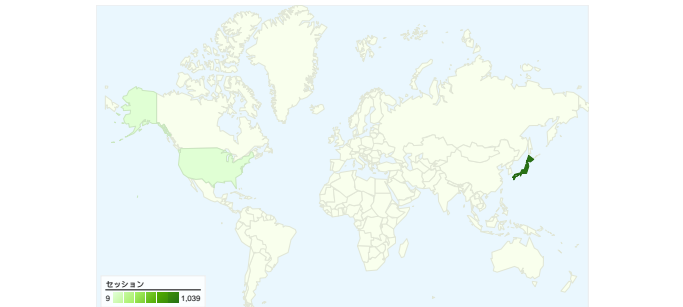

マイレポート

比較: サイト

利用状況

1,060 セッション

63.11% 直帰率

2,196 ページビュー数

00:01:45 平均サイト滞在時間

2.07 セッションあたりの閲覧ページ数

25.28% 新規セッションの割合

ユーザー サマリー

地図上のデータ表示

トラフィック サマリー

コンテンツ サマリー

ページ数	ページビュー数	ページビュー数の割合
/lt/index.php?Events%2F2009	620	28.23%
/lt/index.php?GenesisLightning	367	16.71%
/lt/index.php?Events%2F2009	341	15.53%
/lt/	99	4.51%
/lt/index.php?Events%2F2009	82	3.73%

利用状況

セッション	セッションあたりの 閲覧ページ数	平均サイト滞在時間	新規セッションの割合	直帰率	
1,060 サイト全体の割合: 100.00%	2.07 サイトの平均: 2.07 (0.00%)	00:01:45 サイトの平均: 00:01:45 (0.00%)	25.28% サイトの平均: 25.28% (0.00%)	63.11% サイトの平均: 63.11% (0.00%)	
国/地域	セッション	セッションあたりの閲覧ページ数	平均サイト滞在時間	新規セッションの割合	直帰率
Japan	1,039	2.08	00:01:46	24.45%	62.85%
United States	12	1.00	00:00:00	100.00%	100.00%
Singapore	9	2.33	00:01:51	22.22%	44.44%

コンテンツ サマリー

比較: サイト

このサイトのページが表示された合計回数 2,196

2,196 ページビュー数

1,701 ユニーク セッション数

63.11% 直帰率

AdSense の掲載結果

0 AdSense のページ表示回数