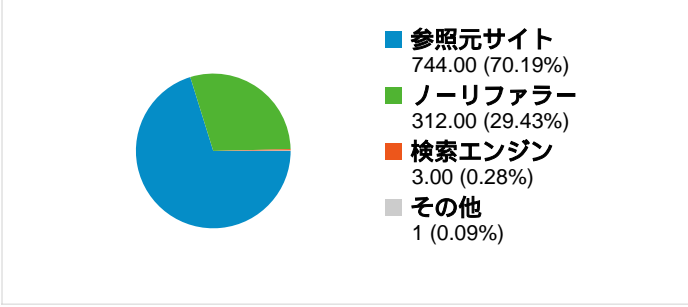

25.28% 新規セッションの割合

ユーザー サマリー

地図上のデータ表示

トラフィック サマリー

コンテンツ サマリー

ページ数	ページビュー数	ページビュー数の割合
/lt/index.php?Events%2F2009	620	28.23%
/lt/index.php?GenesisLightning	367	16.71%
/lt/index.php?Events%2F2009	341	15.53%
/lt/	99	4.51%
/lt/index.php?Events%2F2009	82	3.73%

コンバージョン サマリー

このサイトのユーザー数 399

1,060 セッション

399 ユニークユーザー数

2,196 ページビュー数

2.07 平均ページビュー数

00:01:45 サイト滞在時間

63.11% 直帰率