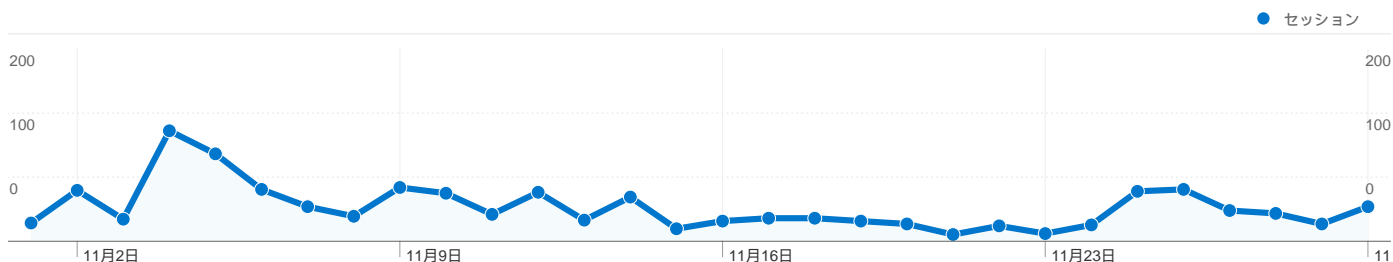

マイレポート

比較: サイト

利用状況

1,060 セッション

63.11% 直帰率

2,196 ページビュー数

00:01:45 平均サイト滞在時間

2.07 セッションあたりの閲覧ページ数

25.28% 新規セッションの割合

ユーザー サマリー

地図上のデータ表示

トラフィック サマリー

コンテンツ サマリー

ページ数	ページビュー数	ページビュー数の割合
/lt/index.php?Events%2F2009	620	28.23%
/lt/index.php?GenesisLightning	367	16.71%
/lt/index.php?Events%2F2009	341	15.53%
/lt/	99	4.51%
/lt/index.php?Events%2F2009	82	3.73%

利用状況

セッション	セッションあたりの 閲覧ページ数	平均サイト滞在時間	新規セッションの割合	直帰率	
1,060 サイト全体の割合: 100.00%	2.07 サイトの平均: 2.07 (0.00%)	00:01:45 サイトの平均: 00:01:45 (0.00%)	25.28% サイトの平均: 25.28% (0.00%)	63.11% サイトの平均: 63.11% (0.00%)	
国/地域	セッション	セッションあたりの閲覧ページ数	平均サイト滞在時間	新規セッションの割合	直帰率
Japan	1,039	2.08	00:01:46	24.45%	62.85%
United States	12	1.00	00:00:00	100.00%	100.00%
Singapore	9	2.33	00:01:51	22.22%	44.44%

コンテンツ サマリー

比較: サイト

このサイトのページが表示された合計回数 2,196

2,196 ページビュー数

1,701 ユニーク セッション数

63.11% 直帰率

AdSense の掲載結果

0 AdSense のページ表示回数