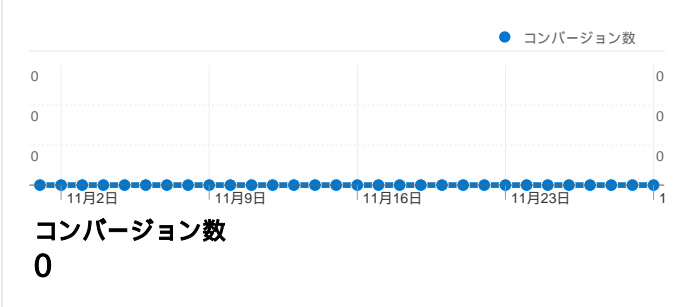

マイレポート

比較: サイト

利用状況

1,060 セッション

63.11% 直帰率

2,196 ページビュー数

00:01:45 平均サイト滞在時間

2.07 セッションあたりの閲覧ページ数

25.28% 新規セッションの割合

ユーザー サマリー

地図上のデータ表示

トラフィック サマリー

コンテンツ サマリー

ページ数	ページビュー数	ページビュー数の割合
/lt/index.php?Events%2F2009	620	28.23%
/lt/index.php?GenesisLightning	367	16.71%
/lt/index.php?Events%2F2009	341	15.53%
/lt/	99	4.51%
/lt/index.php?Events%2F2009	82	3.73%

コンバージョン サマリー

このサイトのユーザー数 399

1,060 セッション

399 ユニークユーザー数

2,196 ページビュー数

2.07 平均ページビュー数

00:01:45 サイト滞在時間

63.11% 直帰率

コンテンツ サマリー

比較: サイト

このサイトのページが表示された合計回数 2,196

2,196 ページビュー数

1,701 ユニーク セッション数

63.11% 直帰率

AdSense の掲載結果

0 AdSense のページ表示回数