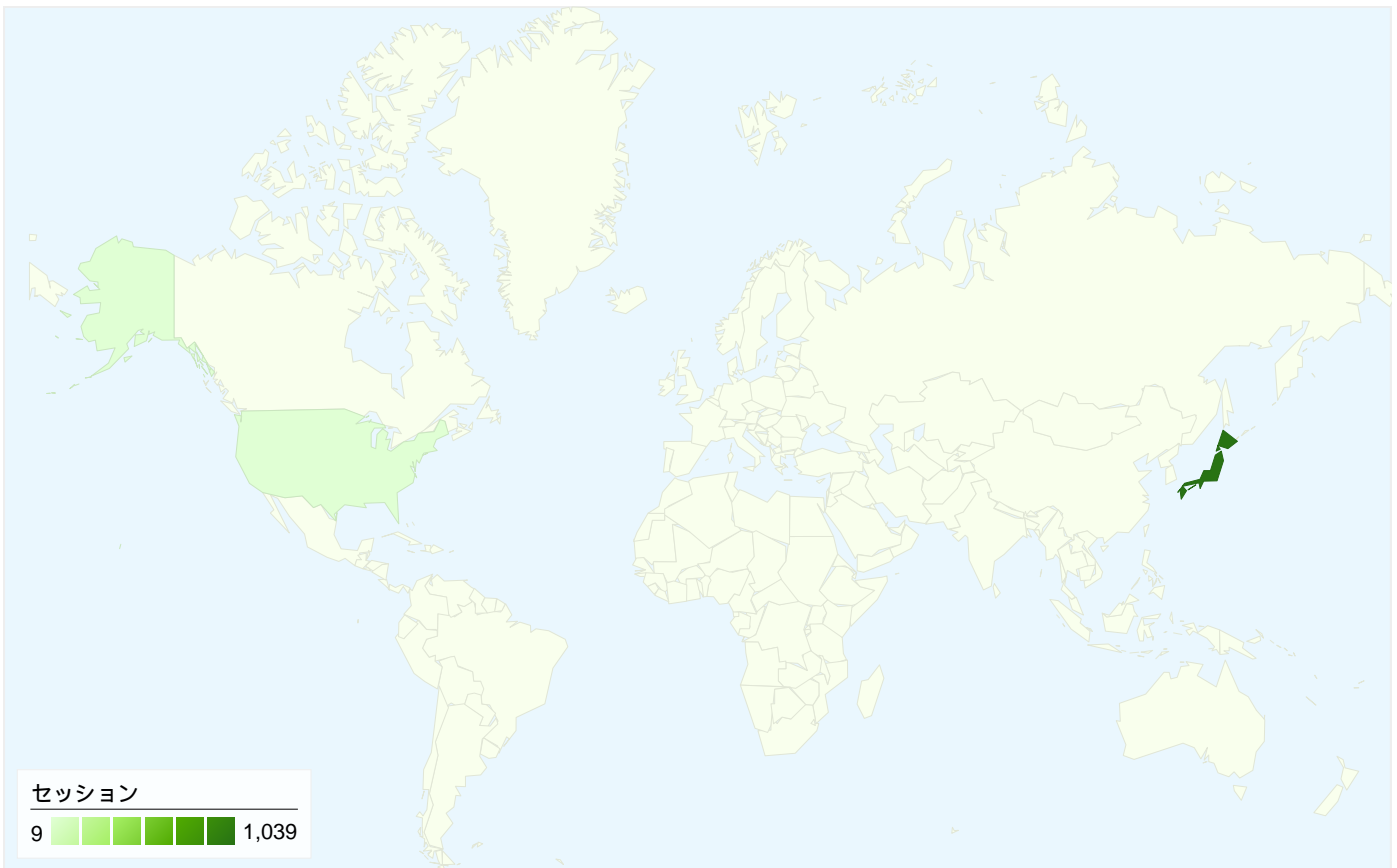

トラフィック サマリー

比較: サイト

すべてのトラフィックからのセッション数 1,060

29.43% ノーリファラー

70.19% 参照元サイト

0.28% 検索エンジン

- 参照元サイト
744.00 (70.19%)
- ノーリファラー
312.00 (29.43%)
- 検索エンジン
3.00 (0.28%)
- その他
1 (0.09%)

上位のトラフィック

ユーザーが達成したコンバージョン数 0

0 コンバージョン数、目標 1: イベントページ編集

コンバージョンの成果

コンバージョン率

合計目標値

コンバージョン率
0.00%

合計目標値
¥0

1,0603国/地域

利用状況

セッション	セッションあたりの 閲覧ページ数	平均サイト滞在時間	新規セッションの割合	直帰率	
1,060 サイト全体の割合: 100.00%	2.07 サイトの平均: 2.07 (0.00%)	00:01:45 サイトの平均: 00:01:45 (0.00%)	25.28% サイトの平均: 25.28% (0.00%)	63.11% サイトの平均: 63.11% (0.00%)	
国/地域	セッション	セッションあたりの閲覧ページ数	平均サイト滞在時間	新規セッションの割合	直帰率
Japan	1,039	2.08	00:01:46	24.45%	62.85%
United States	12	1.00	00:00:00	100.00%	100.00%
Singapore	9	2.33	00:01:51	22.22%	44.44%

コンテンツ サマリー

比較: サイト

このサイトのページが表示された合計回数 2,196

2,196 ページビュー数

1,701 ユニーク セッション数

63.11% 直帰率

AdSense の掲載結果

0 AdSense のページ表示回数