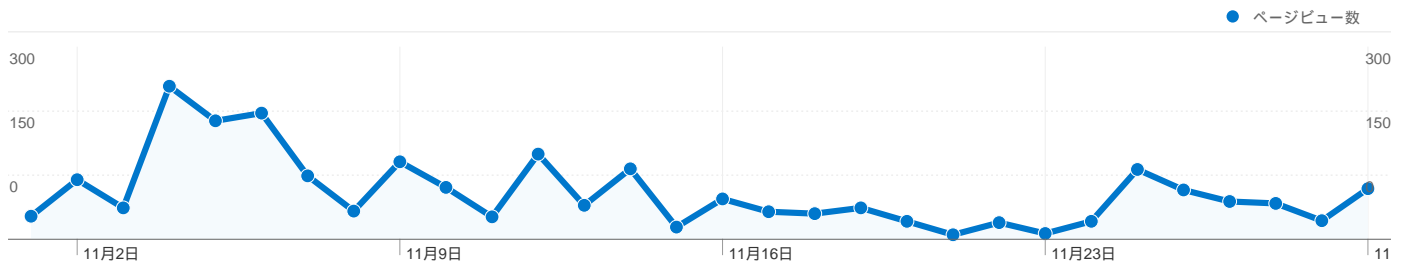

トラフィック サマリー

比較: サイト

すべてのトラフィックからのセッション数 1,060

29.43% ノーリファラー

70.19% 参照元サイト

0.28% 検索エンジン

- 参照元サイト
744.00 (70.19%)
- ノーリファラー
312.00 (29.43%)
- 検索エンジン
3.00 (0.28%)
- その他
1 (0.09%)

上位のトラフィック

ユーザーが達成したコンバージョン数 0

0 コンバージョン数、目標 1: イベントページ編集

コンバージョンの成果

コンバージョン率

合計目標値

コンバージョン率
0.00%

合計目標値
¥0

1,0603国/地域

利用状況

セッション	セッションあたりの 閲覧ページ数	平均サイト滞在時間	新規セッションの割合	直帰率	
1,060 サイト全体の割合: 100.00%	2.07 サイトの平均: 2.07 (0.00%)	00:01:45 サイトの平均: 00:01:45 (0.00%)	25.28% サイトの平均: 25.28% (0.00%)	63.11% サイトの平均: 63.11% (0.00%)	
国/地域	セッション	セッションあたりの閲覧ページ数	平均サイト滞在時間	新規セッションの割合	直帰率
Japan	1,039	2.08	00:01:46	24.45%	62.85%
United States	12	1.00	00:00:00	100.00%	100.00%
Singapore	9	2.33	00:01:51	22.22%	44.44%

コンテンツ サマリー

比較: サイト

このサイトのページが表示された合計回数 2,196

2,196 ページビュー数

1,701 ユニーク セッション数

63.11% 直帰率

AdSense の掲載結果

0 AdSense のページ表示回数