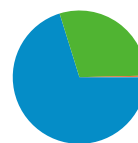

25.28% 新規セッション数

技術に関するプロフィール

ブラウザ	セッション	セッション数の割合	接続速度	セッション	セッション数の割合
Firefox	577	54.43%	Unknown	514	48.49%
Safari	216	20.38%	T1	352	33.21%
Internet Explorer	142	13.40%	DSL	123	11.60%
Chrome	79	7.45%	Cable	54	5.09%
Mozilla Compatible Agent	18	1.70%	Dialup	15	1.42%

トラフィック サマリー

比較: サイト

すべてのトラフィックからのセッション数 1,060

29.43% ノーリファラー

70.19% 参照元サイト

0.28% 検索エンジン

- 参照元サイト
744.00 (70.19%)
- ノーリファラー
312.00 (29.43%)
- 検索エンジン
3.00 (0.28%)
- その他
1 (0.09%)

上位のトラフィック

ソース	セッション	セッション数の割合
(direct) ((none))	312	29.43%
d.hatena.ne.jp (referral)	143	13.49%
twitter.com (referral)	111	10.47%
kwappa.txt-nifty.com (referral)	87	8.21%
blog.somethingnew2.com	77	7.26%

キーワード	セッション	セッション数の割合
#glt	2	66.67%
genesis lightning	1	33.33%