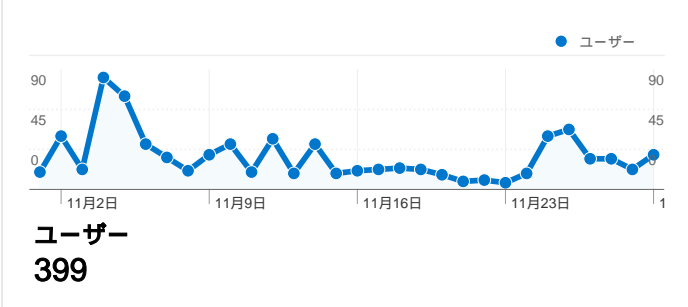

マイレポート

比較: サイト

利用状況

1,060 セッション

63.11% 直帰率

2,196 ページビュー数

00:01:45 平均サイト滞在時間

2.07 セッションあたりの閲覧ページ数

25.28% 新規セッションの割合

ユーザー サマリー

地図上のデータ表示

トラフィック サマリー

コンテンツ サマリー

ページ数	ページビュー数	ページビュー数の割合
/lt/index.php?Events%2F2009	620	28.23%
/lt/index.php?GenesisLightning	367	16.71%
/lt/index.php?Events%2F2009	341	15.53%
/lt/	99	4.51%
/lt/index.php?Events%2F2009	82	3.73%

コンバージョン サマリー

このサイトのユーザー数 399

1,060 セッション

399 ユニークユーザー数

2,196 ページビュー数

2.07 平均ページビュー数

00:01:45 サイト滞在時間

63.11% 直帰率

コンテンツ サマリー

比較: サイト

このサイトのページが表示された合計回数 2,196

2,196 ページビュー数

1,701 ユニーク セッション数

63.11% 直帰率

AdSense の掲載結果

0 AdSense のページ表示回数