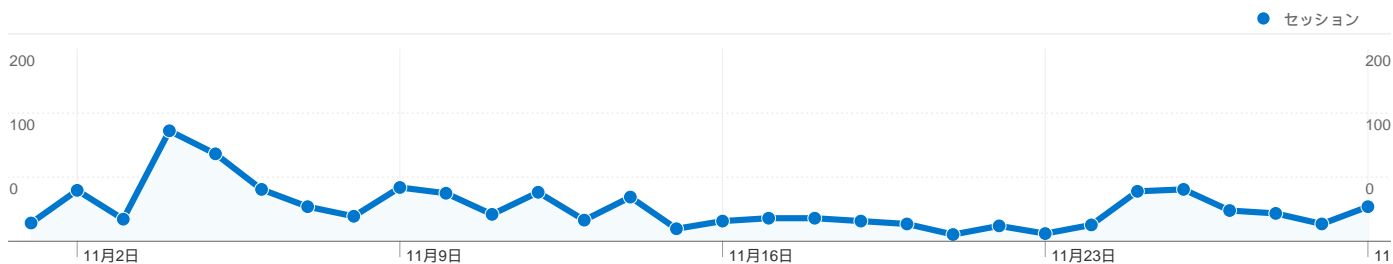

25.28% 新規セッションの割合

ユーザー サマリー

地図上のデータ表示

トラフィック サマリー

コンテンツ サマリー

ページ数	ページビュー数	ページビュー数の割合
/lt/index.php?Events%2F2009	620	28.23%
/lt/index.php?GenesisLightning	367	16.71%
/lt/index.php?Events%2F2009	341	15.53%
/lt/	99	4.51%
/lt/index.php?Events%2F2009	82	3.73%

コンバージョン サマリー

このサイトのユーザー数 399

1,060 セッション

399 ユニークユーザー数

2,196 ページビュー数

2.07 平均ページビュー数

00:01:45 サイト滞在時間

63.11% 直帰率

トラフィック サマリー

比較: サイト

すべてのトラフィックからのセッション数 1,060

29.43% ノーリファラー

70.19% 参照元サイト

0.28% 検索エンジン

- 参照元サイト
744.00 (70.19%)
- ノーリファラー
312.00 (29.43%)
- 検索エンジン
3.00 (0.28%)
- その他
1 (0.09%)

上位のトラフィック

利用状況

セッション	セッションあたりの 閲覧ページ数	平均サイト滞在時間	新規セッションの割合	直帰率	
1,060 サイト全体の割合: 100.00%	2.07 サイトの平均: 2.07 (0.00%)	00:01:45 サイトの平均: 00:01:45 (0.00%)	25.28% サイトの平均: 25.28% (0.00%)	63.11% サイトの平均: 63.11% (0.00%)	
国/地域	セッション	セッションあたりの閲覧ページ数	平均サイト滞在時間	新規セッションの割合	直帰率
Japan	1,039	2.08	00:01:46	24.45%	62.85%
United States	12	1.00	00:00:00	100.00%	100.00%
Singapore	9	2.33	00:01:51	22.22%	44.44%