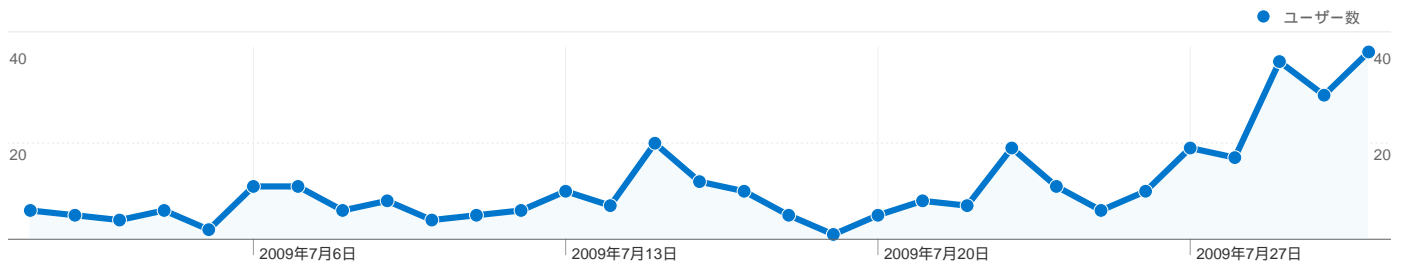

19.91% 新規セッション率

ユーザー サマリー

ユーザー数
172

地図上のデータ表示 world

トラフィック サマリー

■ 参照サイト
357.00 (77.27%)
■ ノーリファラー
105.00 (22.73%)

コンテンツ サマリー

ページ	ページビュー	割合
/lt/index.php?Events/2009/08=	365	36.35%
/lt/index.php?GenesisLightning	152	15.14%
/lt/index.php?Events/2009/06=	77	7.67%
/lt/	66	6.57%
/lt/index.php?Events/2009/01=	64	6.37%

このサイトのビジター数 172

462 セッション

172 ユニークユーザー

1,004 ページビュー

2.17 平均ページビュー数

00:02:11 平均サイト滞在時間

60.17% 直帰率

19.91% 新規セッション率

トラフィック サマリー

比較: サイト

全ての参照元からのセッション数 462

22.73% ノーリファラー

77.27% 参照サイト

0.00% 検索エンジン

■ 参照サイト
357.00 (77.27%)
■ ノーリファラー
105.00 (22.73%)

参照元

セッション数462、4 種類の 国/地域

サイトの利用状況

セッション	平均ページビュー	平均サイト滞在時間	新規セッション率	直帰率	
462 全セッションに対する割合: 100.00%	2.17 サイトの平均: 2.17 (0.00%)	00:02:11 サイトの平均: 00:02:11 (0.00%)	19.91% サイトの平均: 19.91% (0.00%)	60.17% サイトの平均: 60.17% (0.00%)	
国/地域	セッション	平均ページビュー	平均サイト滞在時間	新規セッション率	直帰率
Japan	458	2.18	00:02:12	19.65%	59.83%
(not set)	2	1.00	00:00:00	0.00%	100.00%
Germany	1	1.00	00:00:00	100.00%	100.00%
Belgium	1	1.00	00:00:00	100.00%	100.00%