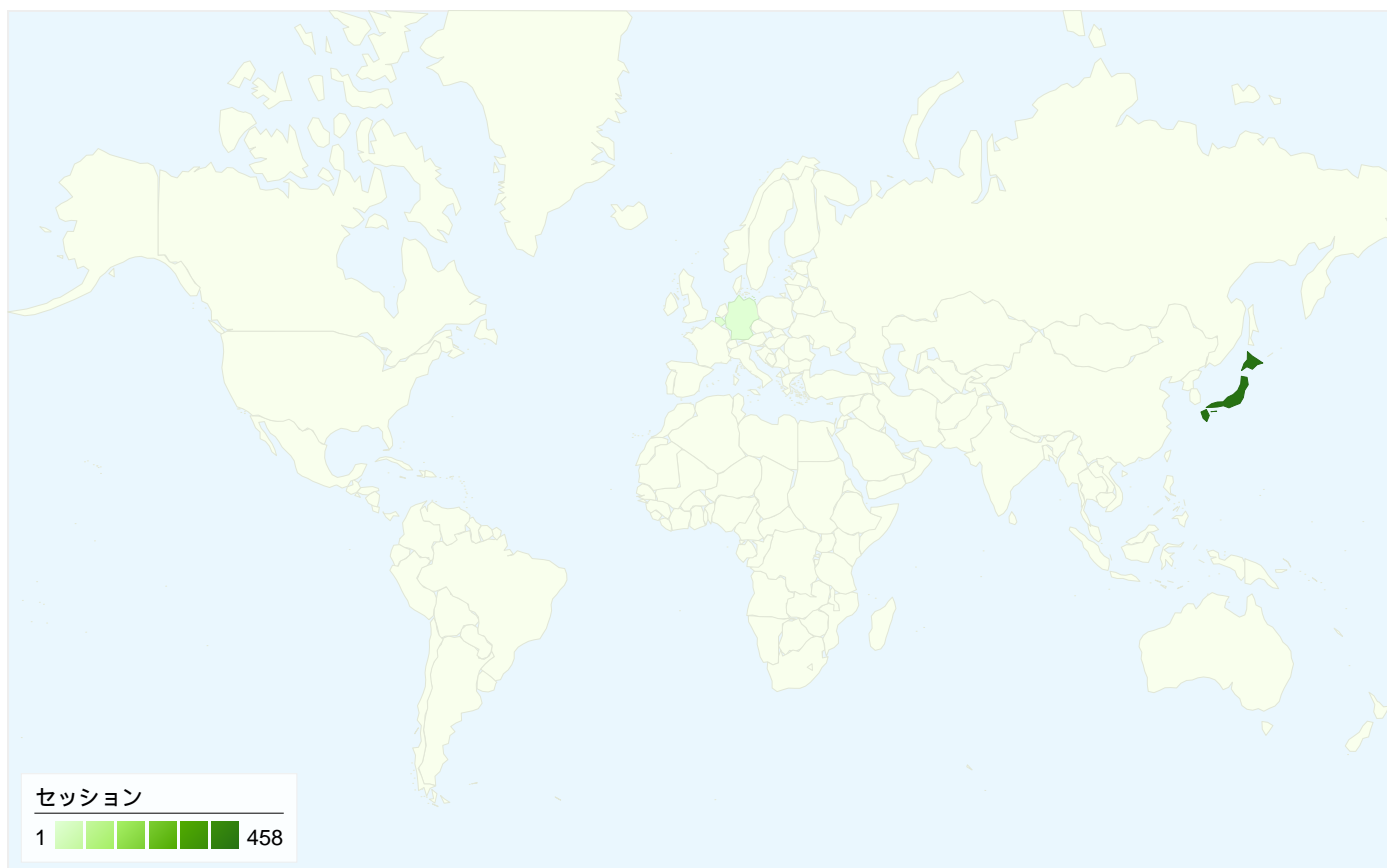

19.91% 新規セッション率

ユーザー サマリー

ユーザー数
172

地図上のデータ表示 world

トラフィック サマリー

■ 参照サイト
357.00 (77.27%)
■ ノーリファラー
105.00 (22.73%)

コンテンツ サマリー

ページ	ページビュー	割合
/lt/index.php?Events/2009/08=	365	36.35%
/lt/index.php?GenesisLightning	152	15.14%
/lt/index.php?Events/2009/06=	77	7.67%
/lt/	66	6.57%
/lt/index.php?Events/2009/01=	64	6.37%

トラフィック サマリー

比較: サイト

全ての参照元からのセッション数 462

22.73% ノーリファラー

77.27% 参照サイト

0.00% 検索エンジン

■ 参照サイト
357.00 (77.27%)
■ ノーリファラー
105.00 (22.73%)

参照元

セッション数462、4 種類の 国/地域

サイトの利用状況

セッション	平均ページビュー	平均サイト滞在時間	新規セッション率	直帰率	
462 全セッションに対する割合: 100.00%	2.17 サイトの平均: 2.17 (0.00%)	00:02:11 サイトの平均: 00:02:11 (0.00%)	19.91% サイトの平均: 19.91% (0.00%)	60.17% サイトの平均: 60.17% (0.00%)	
国/地域	セッション	平均ページビュー	平均サイト滞在時間	新規セッション率	直帰率
Japan	458	2.18	00:02:12	19.65%	59.83%
(not set)	2	1.00	00:00:00	0.00%	100.00%
Germany	1	1.00	00:00:00	100.00%	100.00%
Belgium	1	1.00	00:00:00	100.00%	100.00%