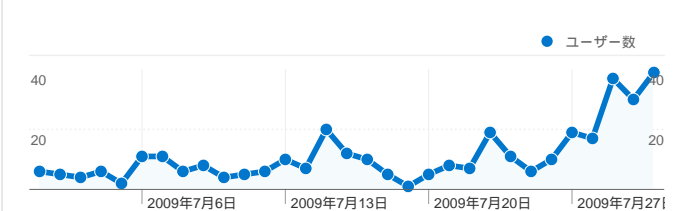

マイレポート

比較: サイト

サイトの利用状況

462 セッション

60.17% 直帰率

1,004 ページビュー

00:02:11 平均サイト滞在時間

2.17 平均ページビュー

19.91% 新規セッション率

ユーザー サマリー

ユーザー数
172

地図上のデータ表示 world

トラフィック サマリー

■ 参照サイト
357.00 (77.27%)
■ ノーリファラー
105.00 (22.73%)

コンテンツ サマリー

ページ	ページビュー	割合
/lt/index.php?Events/2009/08=	365	36.35%
/lt/index.php?GenesisLightning	152	15.14%
/lt/index.php?Events/2009/06=	77	7.67%
/lt/	66	6.57%
/lt/index.php?Events/2009/01=	64	6.37%

このサイトのビジター数 172

462 セッション

172 ユニークユーザー

1,004 ページビュー

2.17 平均ページビュー数

00:02:11 平均サイト滞在時間

60.17% 直帰率

19.91% 新規セッション率

セッション数462、4 種類の 国/地域

サイトの利用状況

セッション	平均ページビュー	平均サイト滞在時間	新規セッション率	直帰率	
462 全セッションに対する割合: 100.00%	2.17 サイトの平均: 2.17 (0.00%)	00:02:11 サイトの平均: 00:02:11 (0.00%)	19.91% サイトの平均: 19.91% (0.00%)	60.17% サイトの平均: 60.17% (0.00%)	
国/地域	セッション	平均ページビュー	平均サイト滞在時間	新規セッション率	直帰率
Japan	458	2.18	00:02:12	19.65%	59.83%
(not set)	2	1.00	00:00:00	0.00%	100.00%
Germany	1	1.00	00:00:00	100.00%	100.00%
Belgium	1	1.00	00:00:00	100.00%	100.00%