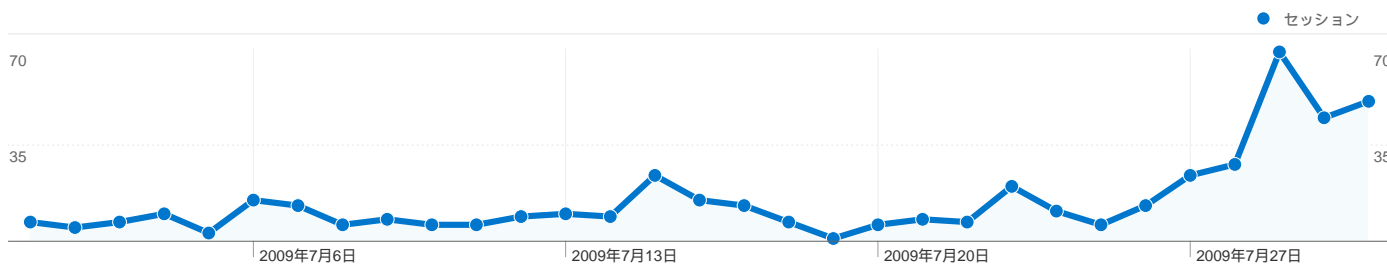

マイレポート

比較: サイト

サイトの利用状況

462 セッション

60.17% 直帰率

1,004 ページビュー

00:02:11 平均サイト滞在時間

2.17 平均ページビュー

19.91% 新規セッション率

ユーザー サマリー

ユーザー数
172

地図上のデータ表示 world

トラフィック サマリー

■ 参照サイト
357.00 (77.27%)
■ ノーリファラー
105.00 (22.73%)

コンテンツ サマリー

ページ	ページビュー	割合
/lt/index.php?Events/2009/08=	365	36.35%
/lt/index.php?GenesisLightning	152	15.14%
/lt/index.php?Events/2009/06=	77	7.67%
/lt/	66	6.57%
/lt/index.php?Events/2009/01=	64	6.37%

このサイトのビジター数 172

462 セッション

172 ユニークユーザー

1,004 ページビュー

2.17 平均ページビュー数

00:02:11 平均サイト滞在時間

60.17% 直帰率

19.91% 新規セッション率

セッション数462、4 種類の 国/地域

サイトの利用状況

セッション	平均ページビュー	平均サイト滞在時間	新規セッション率	直帰率	
462 全セッションに対する割合: 100.00%	2.17 サイトの平均: 2.17 (0.00%)	00:02:11 サイトの平均: 00:02:11 (0.00%)	19.91% サイトの平均: 19.91% (0.00%)	60.17% サイトの平均: 60.17% (0.00%)	
国/地域	セッション	平均ページビュー	平均サイト滞在時間	新規セッション率	直帰率
Japan	458	2.18	00:02:12	19.65%	59.83%
(not set)	2	1.00	00:00:00	0.00%	100.00%
Germany	1	1.00	00:00:00	100.00%	100.00%
Belgium	1	1.00	00:00:00	100.00%	100.00%