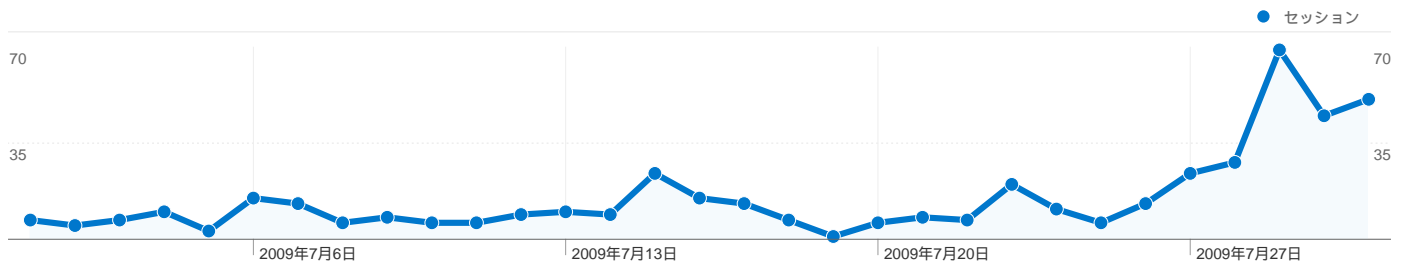

19.91% 新規セッション率

ユーザー サマリー

ユーザー数
172

地図上のデータ表示 world

トラフィック サマリー

■ 参照サイト
357.00 (77.27%)
■ ノーリファラー
105.00 (22.73%)

コンテンツ サマリー

ページ	ページビュー	割合
/lt/index.php?Events/2009/08=	365	36.35%
/lt/index.php?GenesisLightning	152	15.14%
/lt/index.php?Events/2009/06=	77	7.67%
/lt/	66	6.57%
/lt/index.php?Events/2009/01=	64	6.37%

このサイトのビジター数 172

462 セッション

172 ユニークユーザー

1,004 ページビュー

2.17 平均ページビュー数

00:02:11 平均サイト滞在時間

60.17% 直帰率

19.91% 新規セッション率

トラフィック サマリー

比較: サイト

全ての参照元からのセッション数 462

22.73% ノーリファラー

77.27% 参照サイト

0.00% 検索エンジン

■ 参照サイト
357.00 (77.27%)
■ ノーリファラー
105.00 (22.73%)

参照元

セッション数462、4 種類の 国/地域

サイトの利用状況

セッション	平均ページビュー	平均サイト滞在時間	新規セッション率	直帰率	
462 全セッションに対する割合: 100.00%	2.17 サイトの平均: 2.17 (0.00%)	00:02:11 サイトの平均: 00:02:11 (0.00%)	19.91% サイトの平均: 19.91% (0.00%)	60.17% サイトの平均: 60.17% (0.00%)	
国/地域	セッション	平均ページビュー	平均サイト滞在時間	新規セッション率	直帰率
Japan	458	2.18	00:02:12	19.65%	59.83%
(not set)	2	1.00	00:00:00	0.00%	100.00%
Germany	1	1.00	00:00:00	100.00%	100.00%
Belgium	1	1.00	00:00:00	100.00%	100.00%