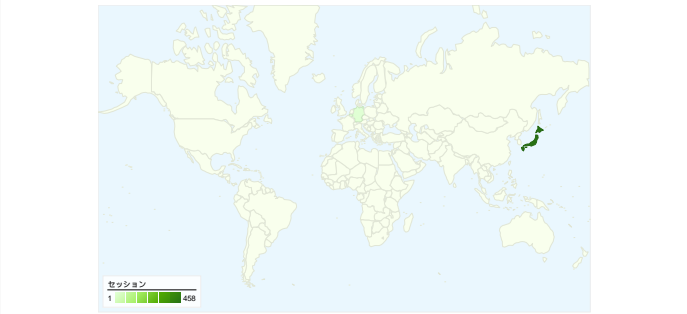

マイレポート

比較: サイト

サイトの利用状況

462 セッション

60.17% 直帰率

1,004 ページビュー

00:02:11 平均サイト滞在時間

2.17 平均ページビュー

19.91% 新規セッション率

ユーザー サマリー

ユーザー数
172

地図上のデータ表示 world

トラフィック サマリー

■ 参照サイト
357.00 (77.27%)
■ ノーリファラー
105.00 (22.73%)

コンテンツ サマリー

ページ	ページビュー	割合
/lt/index.php?Events/2009/08=	365	36.35%
/lt/index.php?GenesisLightning	152	15.14%
/lt/index.php?Events/2009/06=	77	7.67%
/lt/	66	6.57%
/lt/index.php?Events/2009/01=	64	6.37%

セッション数462、4 種類の 国/地域

サイトの利用状況

セッション	平均ページビュー	平均サイト滞在時間	新規セッション率	直帰率	
462 全セッションに対する割合: 100.00%	2.17 サイトの平均: 2.17 (0.00%)	00:02:11 サイトの平均: 00:02:11 (0.00%)	19.91% サイトの平均: 19.91% (0.00%)	60.17% サイトの平均: 60.17% (0.00%)	
国/地域	セッション	平均ページビュー	平均サイト滞在時間	新規セッション率	直帰率
Japan	458	2.18	00:02:12	19.65%	59.83%
(not set)	2	1.00	00:00:00	0.00%	100.00%
Germany	1	1.00	00:00:00	100.00%	100.00%
Belgium	1	1.00	00:00:00	100.00%	100.00%

4 件中 1 - 4 件目

このサイトのページビュー数 1,004

1,004 ページビュー数

765 ページ別 セッション

60.17% 直帰率

AdSense の掲載結果

0 AdSense のページ表示回数

US\$0.00 AdSense の収益