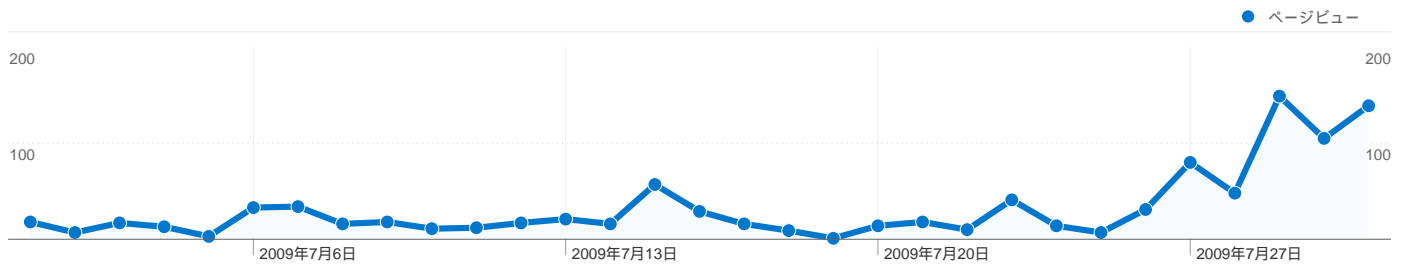

トラフィック サマリー

比較: サイト

全ての参照元からのセッション数 462

22.73% ノーリファラー

77.27% 参照サイト

0.00% 検索エンジン

■ 参照サイト
357.00 (77.27%)
■ ノーリファラー
105.00 (22.73%)

参照元

参照元	セッション数	割合
(direct) ((none))	105	22.73%
twitter.com (referral)	67	14.50%
d.hatena.ne.jp (referral)	63	13.64%
blog.somethingnew2.com	50	10.82%
reader.livedoor.com (referral)	27	5.84%

キーワード	セッション数	割合
このレポートのデータはありません。		

セッション数462、4 種類の 国/地域

サイトの利用状況

セッション	平均ページビュー	平均サイト滞在時間	新規セッション率	直帰率	
462 全セッションに対する割合: 100.00%	2.17 サイトの平均: 2.17 (0.00%)	00:02:11 サイトの平均: 00:02:11 (0.00%)	19.91% サイトの平均: 19.91% (0.00%)	60.17% サイトの平均: 60.17% (0.00%)	
国/地域	セッション	平均ページビュー	平均サイト滞在時間	新規セッション率	直帰率
Japan	458	2.18	00:02:12	19.65%	59.83%
(not set)	2	1.00	00:00:00	0.00%	100.00%
Germany	1	1.00	00:00:00	100.00%	100.00%
Belgium	1	1.00	00:00:00	100.00%	100.00%

4 件中 1 - 4 件目

このサイトのページビュー数 1,004

1,004 ページビュー数

765 ページ別 セッション

60.17% 直帰率

AdSense の掲載結果

0 AdSense のページ表示回数

US\$0.00 AdSense の収益